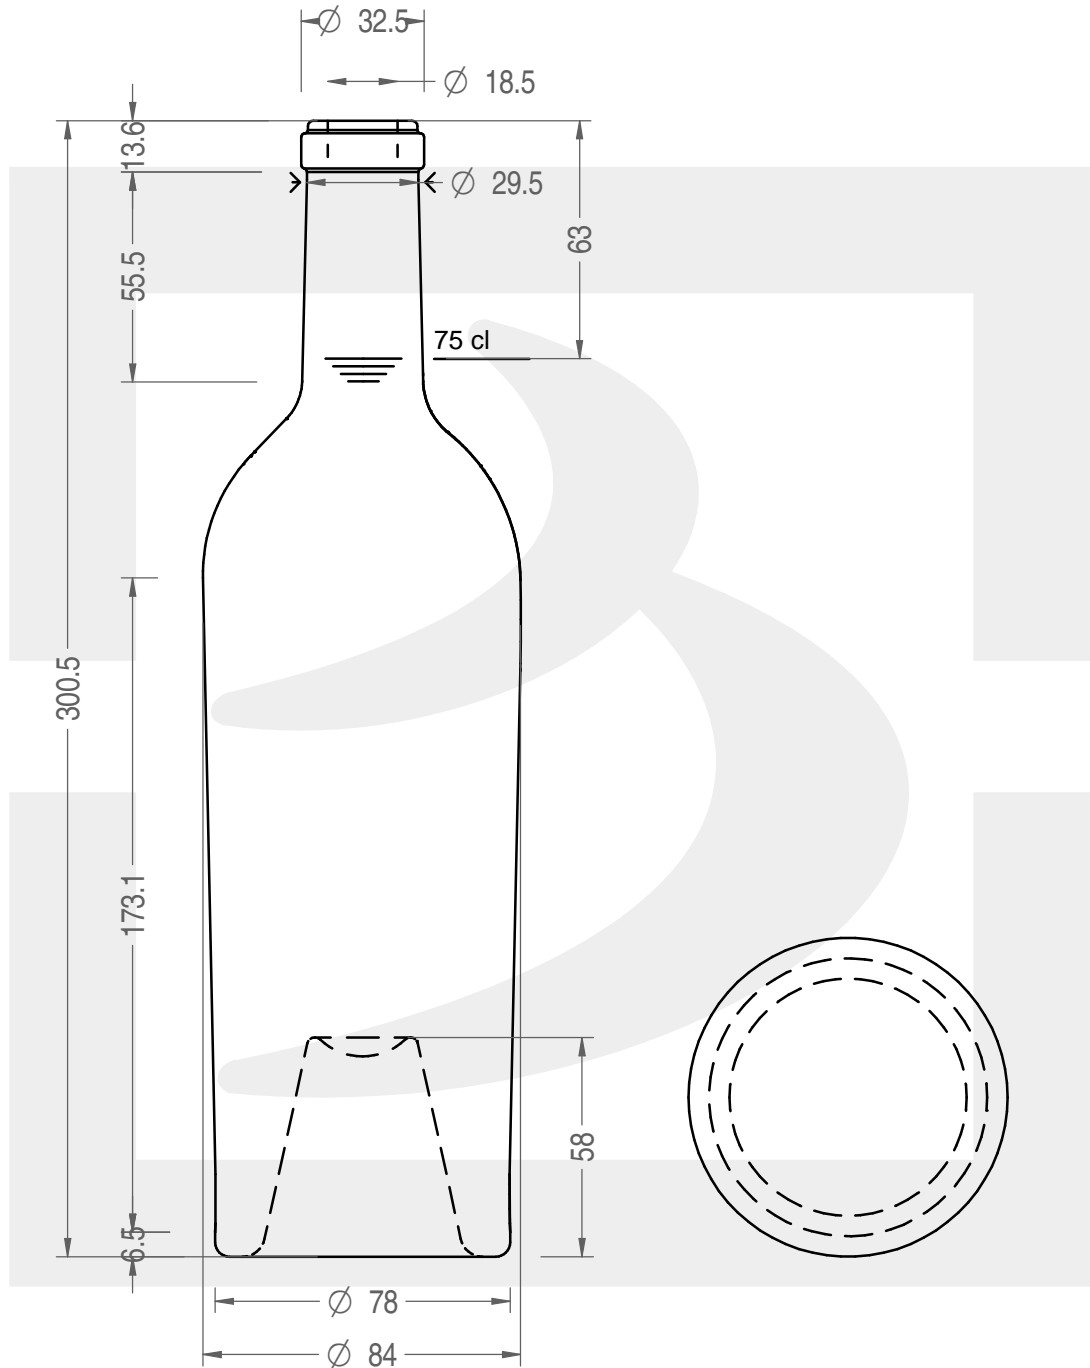

ARTICOLO / ITEM

BOT. BORD MAGRIT 750 S *

Colore : BIANCO
Color : BIANCO

 **bruni glass**
a **berlin packaging** company

www.bruniglass.com

SCALA: 1:2
SCALE:

Capacità R.B. (c.c.) : Brimful cap. (c.c.) :	770	Peso vetro (gr): Glass weight (gr):	750
Altezza tot (mm): Total height (mm):	300.5	Bocca: Finish:	SUGHERO
Diametro corpo (mm): Body diameter (mm):	84.4	Min. foro passante (mm): Minimum through bore (mm):	17

LE QUOTE SONO ESPRESSE IN mm
DIMENSIONS ARE EXPRESSED IN mm

COD. ARTICOLO / ITEM CODE

17284D1

Data ultimo aggiornamento / Last update: 10/05/2019
Origine / Source: 17284