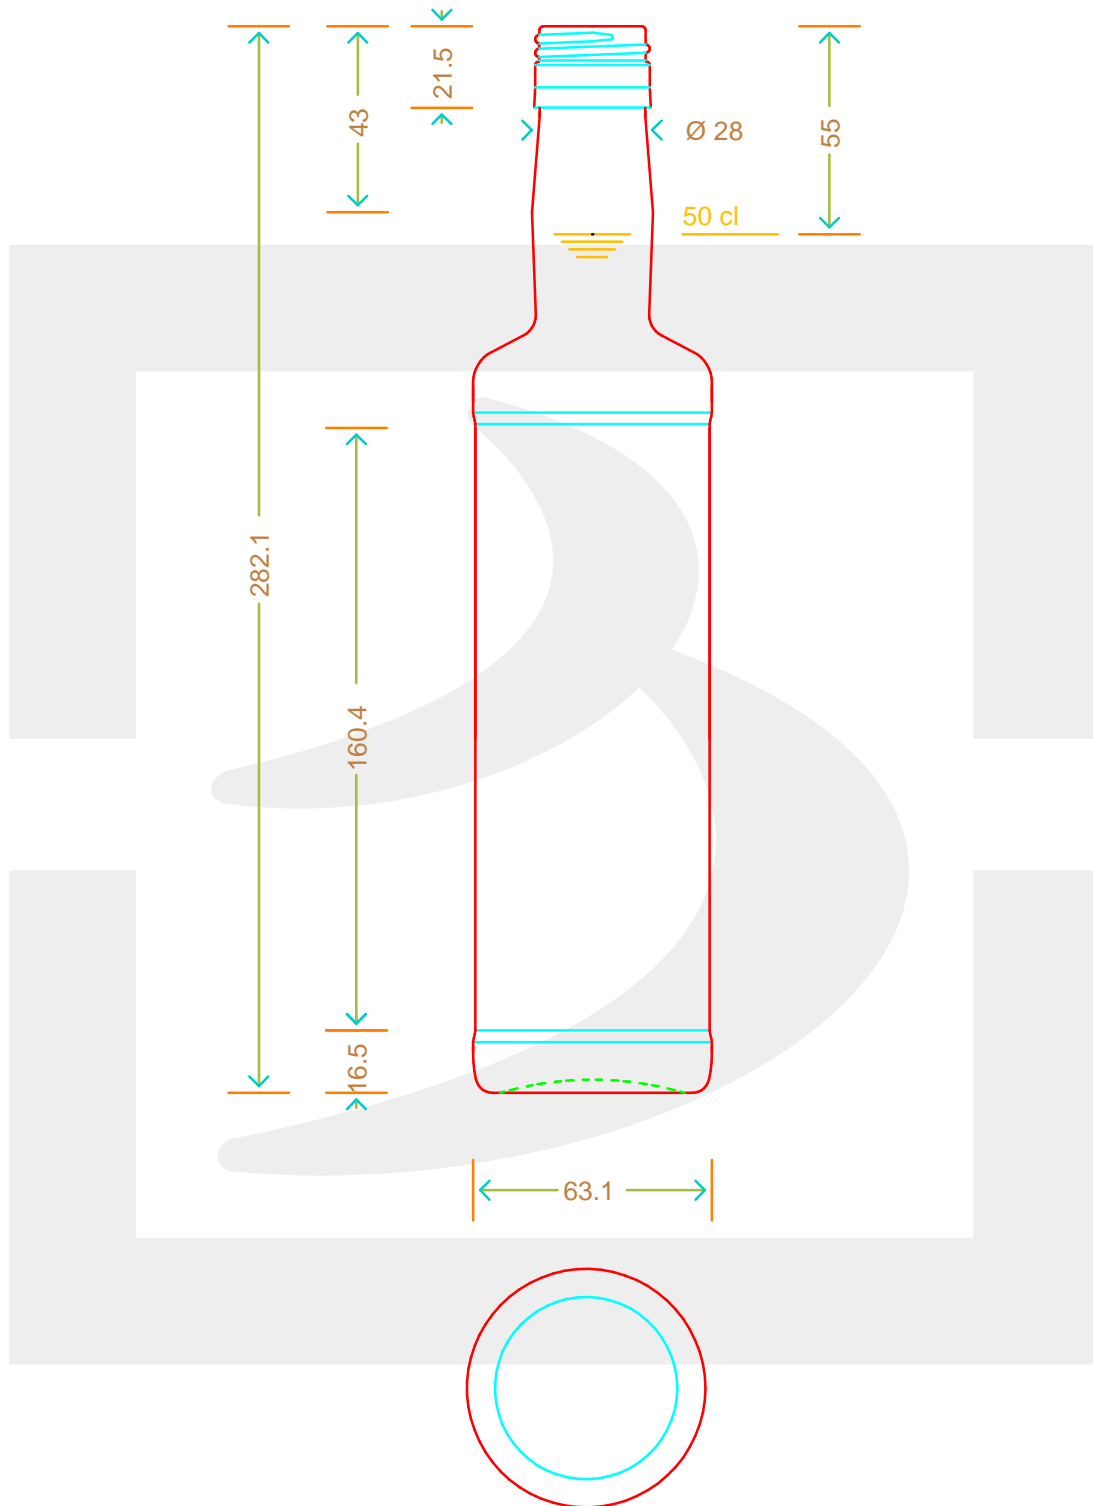

ARTICOLO / ITEM

BOT. GAIA 500 P31,5X44 YI

Colore : BIANCO
Color : BIANCO

bruni glass
a berlin packaging company

www.bruniglass.com

SCALA: 1:2
SCALE:

Capacità R.B. (c.c.) : Brimful cap. (c.c.) :	520	Peso vetro (gr): Glass weight (gr):	330
Altezza tot (mm): Total height (mm):	282.1	Bocca: Finish:	PILFER-PROOF
Diametro corpo (mm): Body diameter (mm):	63.1	Min. foro passante (mm): Minimum through bore (mm):	

LE QUOTE SONO ESPRESSE IN mm
DIMENSIONS ARE EXPRESSED IN mm

COD. ARTICOLO / ITEM CODE

17228T3

Data ultimo aggiornamento / Last update: 10/05/2019
Origine / Source: 17228