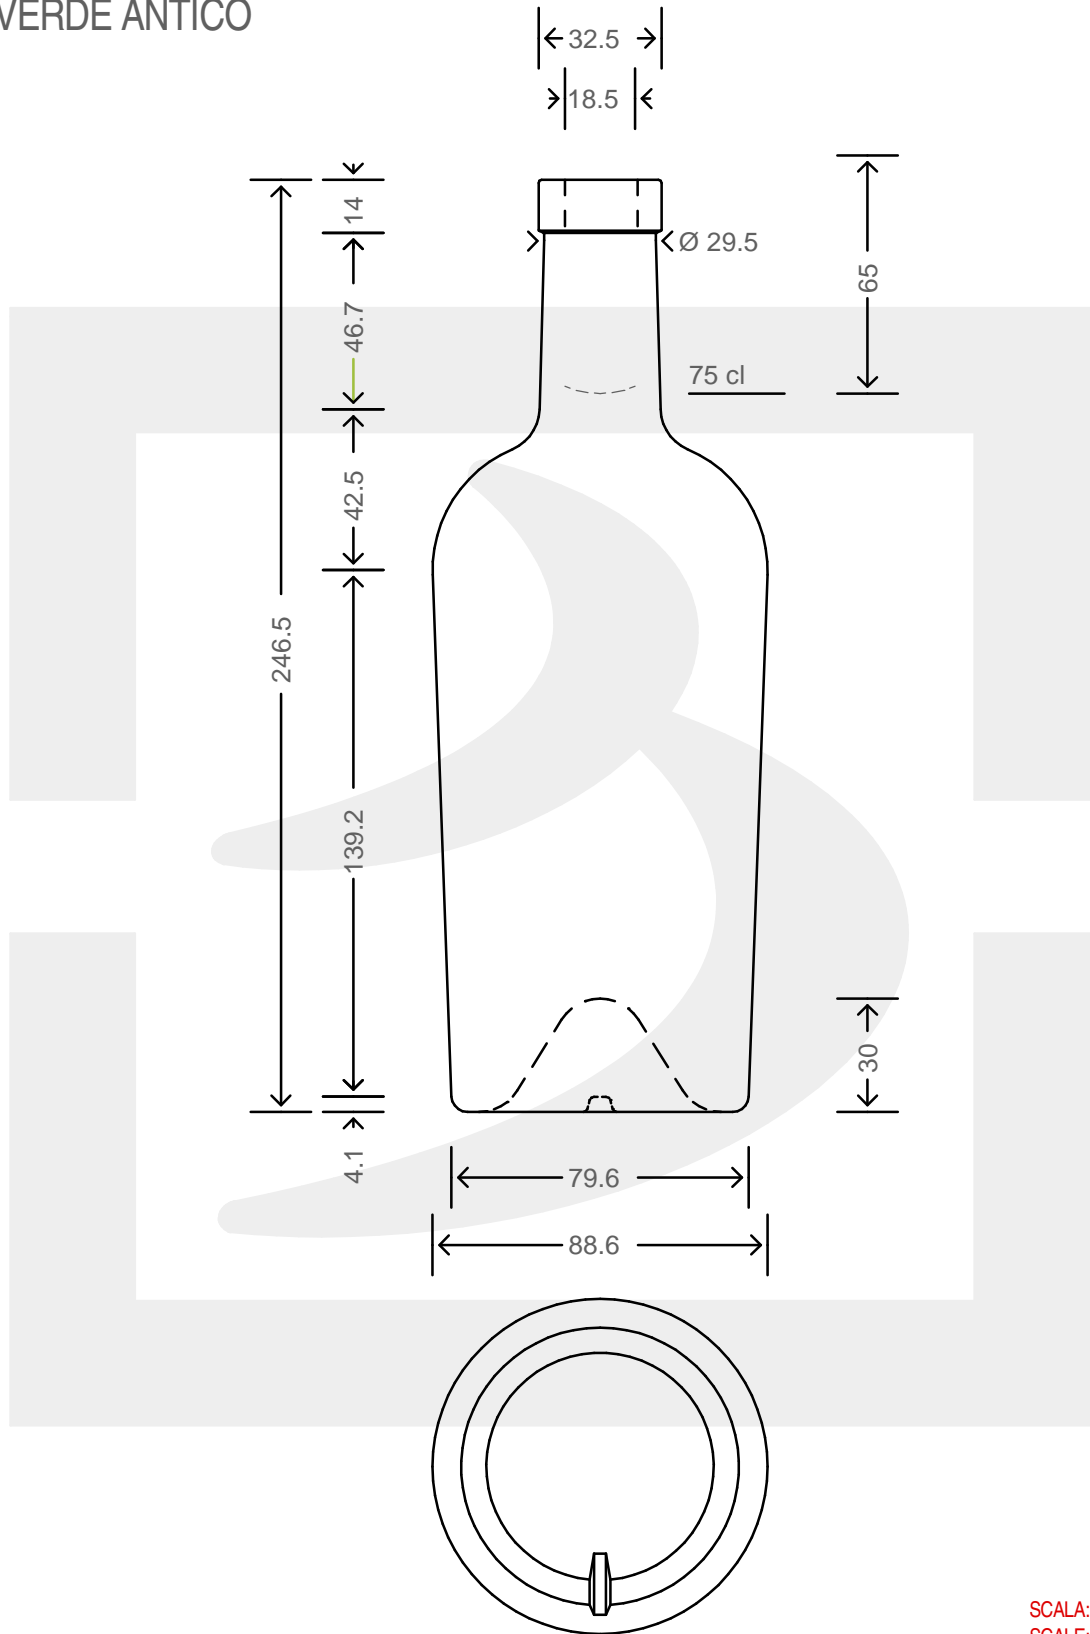

# BOT. BORD REGINE 750 LT F14 VA \$ \*

Colore : VERDE ANTICO  
Color :

 **bruni glass**  
a **berlin packaging** company

www.bruniglass.com

SCALA: 1:2  
SCALE:

Capacità R.B. (c.c.): Brimful cap. (c.c.):	773	Peso vetro (gr): Glass weight (gr):	520
Altezza tot (mm): Total height (mm):	246.5	Bocca: Finish:	FASCETTA
Diametro corpo (mm): Body diameter (mm):	88.6	Min. foro passante (mm): Minimum through bore (mm):	17

LE QUOTE SONO ESPRESSE IN mm  
DIMENSIONS ARE EXPRESSED IN mm

COD. ARTICOLO / ITEM CODE

**17219P2**

Data ultimo aggiornamento / Last update: 09/12/2019  
Origine / Source: 17219