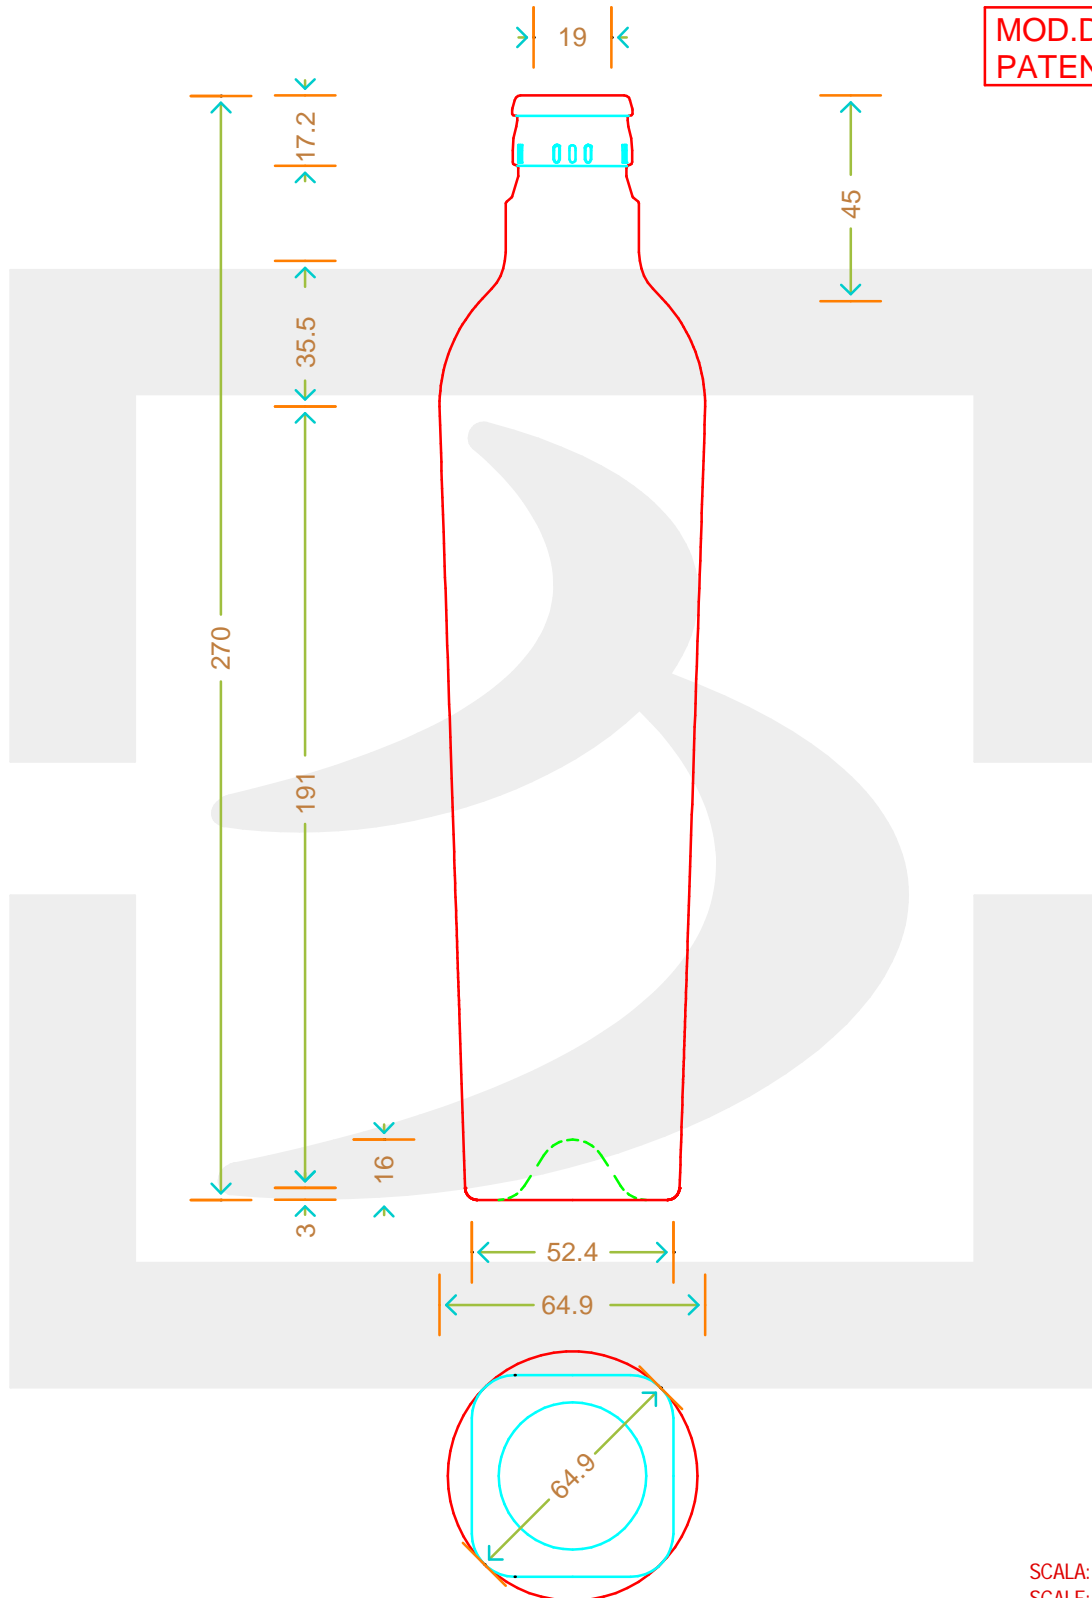

ARTICOLO / ITEM

BOT. BELLOLIO 500 LT TOP VA *

Colore : VERDE ANTICO
Color :

bruni glass
a berlin packaging company

www.bruniglass.com

MOD.DEP.
PATENTED

SCALA: 1:2
SCALE:

Capacità R.B. (c.c.) : Brimful cap. (c.c.) :	520	Peso vetro (gr): Glass weight (gr):	400
Altezza tot (mm): Total height (mm):	270	Bocca: Finish:	TOP GUALA 1031/47
Diametro corpo (mm): Body diameter (mm):	64.9	Min. foro passante (mm): Minimum through bore (mm):	17

LE QUOTE SONO ESPRESSE IN mm
DIMENSIONS ARE EXPRESSED IN mm

COD. ARTICOLO / ITEM CODE

17180T1

Data ultimo aggiornamento / Last update: 07/05/2020
Origine / Source: 17180