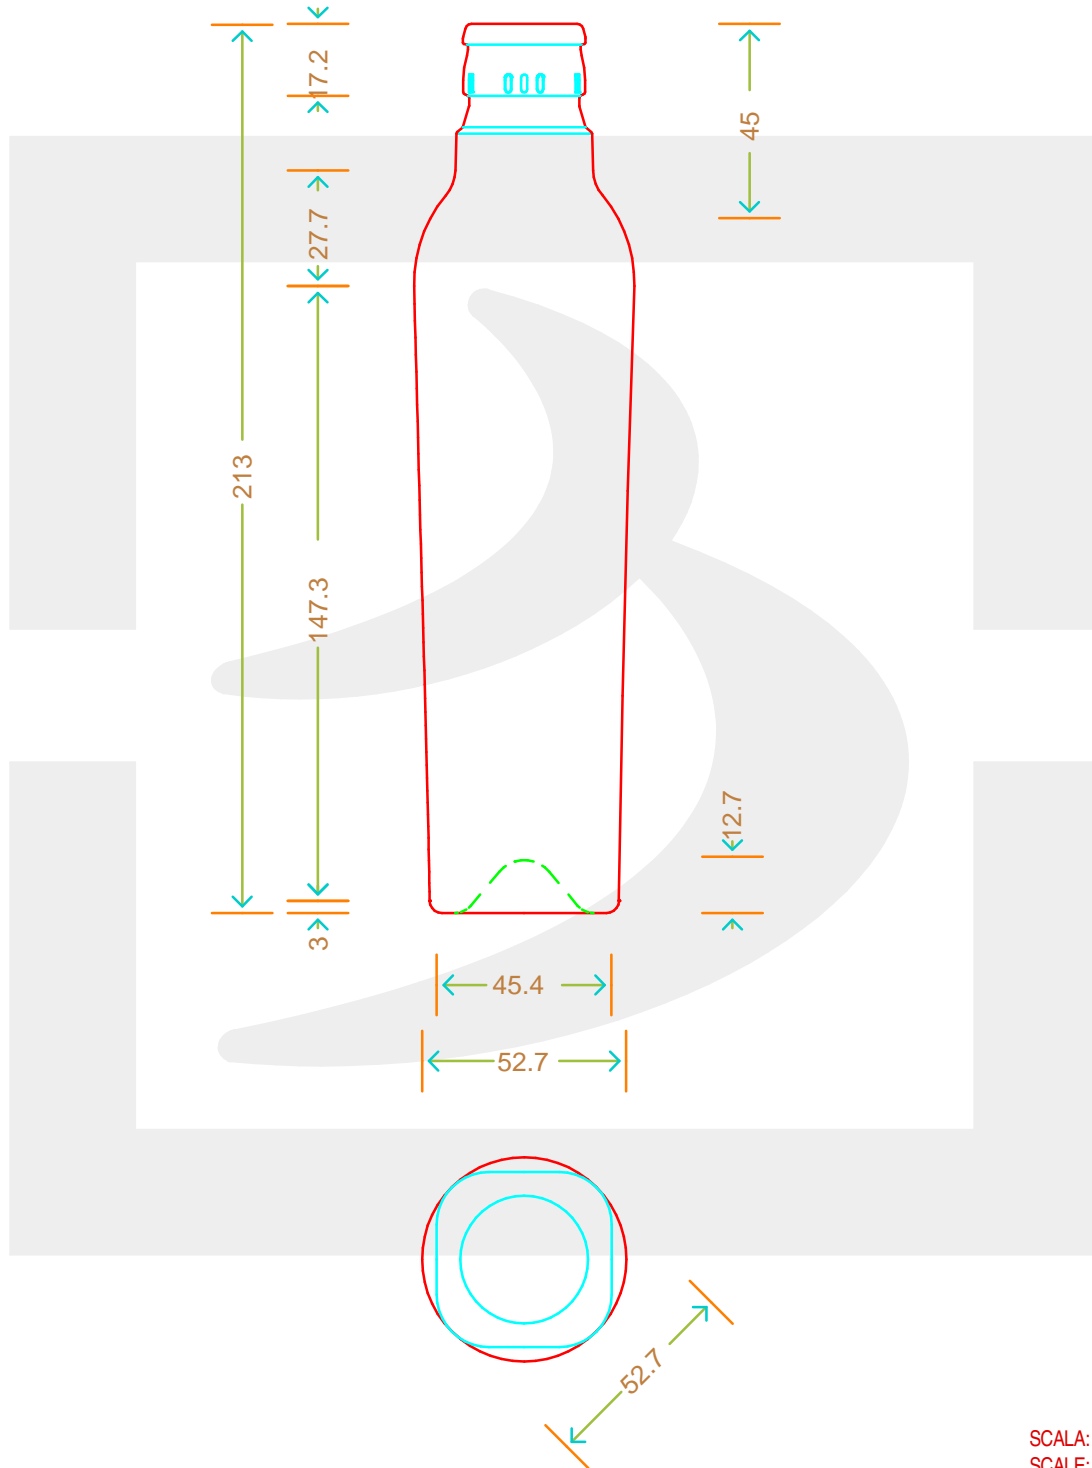

ARTICOLO / ITEM

BOT. BELLOLIO 250 LT TOP VA *

Colore : VERDE ANTICO
Color :

bruni glass
a berlin packaging company

www.bruniglass.com

MOD.DEP.
PATENTED

SCALA: 1:2
SCALE:

Capacità R.B. (c.c.) : Brimful cap. (c.c.) :	270	Peso vetro (gr): Glass weight (gr):	250
Altezza tot (mm): Total height (mm):	213	Bocca: Finish:	TOP GUALA 1031/47
Diametro corpo (mm): Body diameter (mm):	52.7	Min. foro passante (mm): Minimum through bore (mm):	17

LE QUOTE SONO ESPRESSE IN mm
DIMENSIONS ARE EXPRESSED IN mm

COD. ARTICOLO / ITEM CODE

17179T1

Data ultimo aggiornamento / Last update: 10/05/2019
Origine / Source: 17179