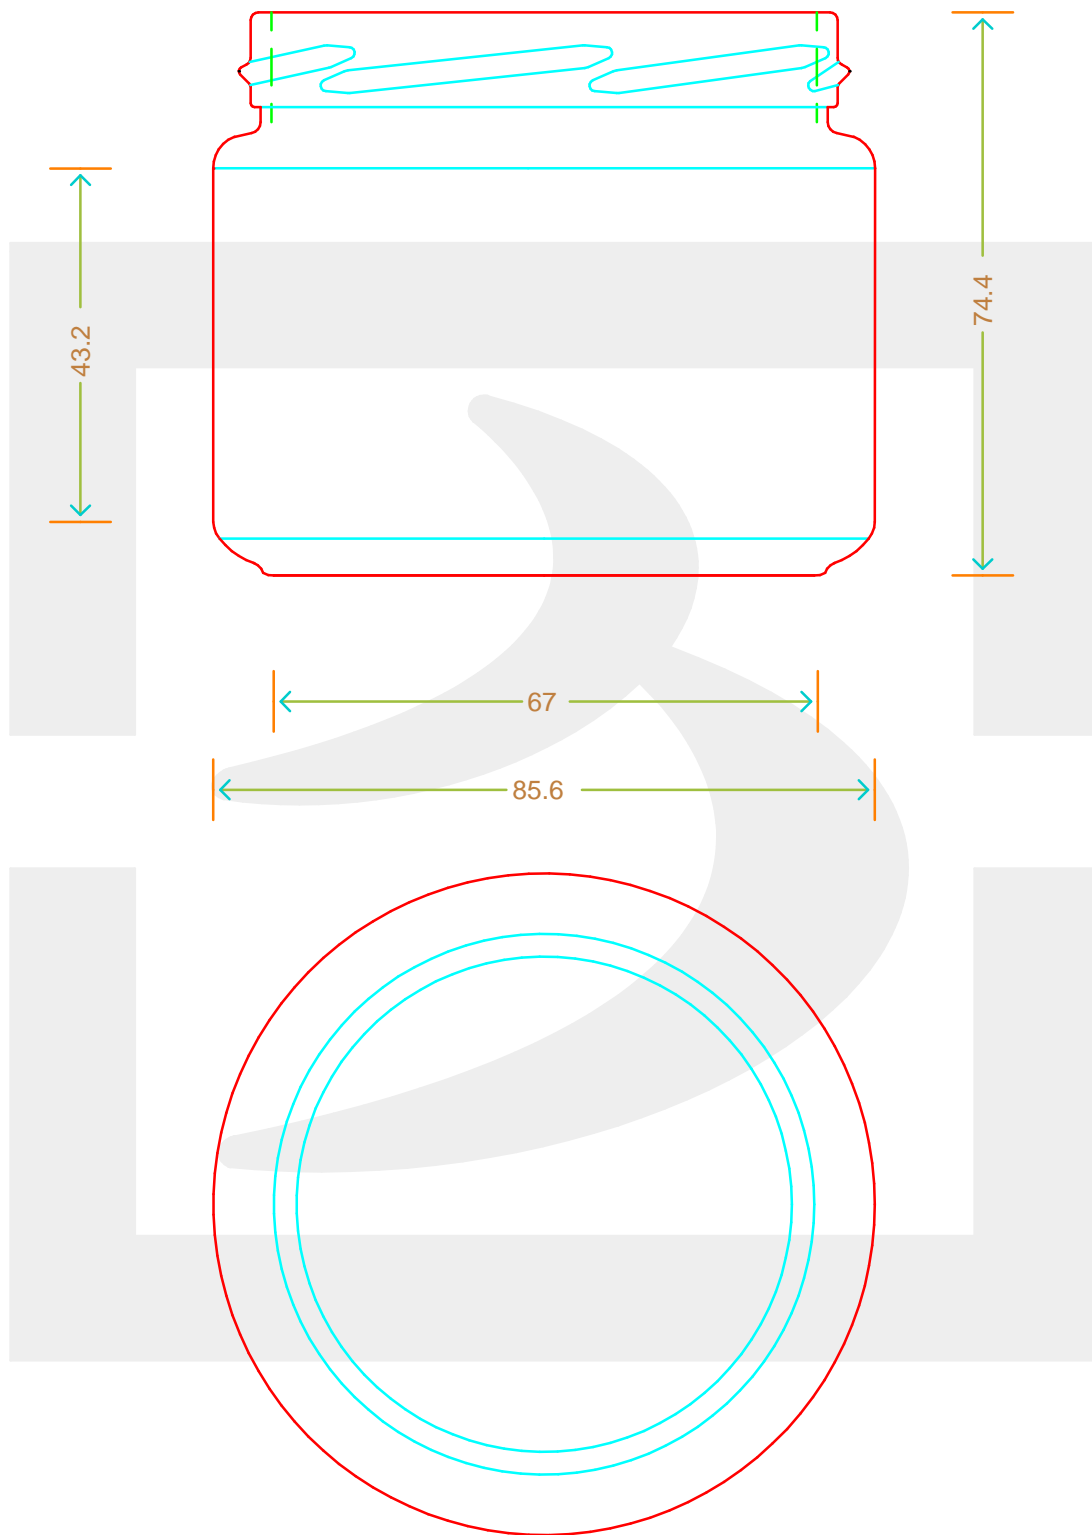

# VASO CAPRI 330 T 82 W

Colore : BIANCO  
Color : BIANCO

 **bruni glass**  
a **berlin packaging** company

www.bruniglass.com

SCALA: 1:1  
SCALE:

Capacità R.B. (c.c.) : Brimful cap. (c.c.) :	<b>330</b>	Peso vetro (gr): Glass weight (gr):	<b>170</b>
Altezza tot (mm): Total height (mm):	<b>74.4</b>	Bocca: Finish:	<b>TWIST-OFF</b>
Diametro corpo (mm): Body diameter (mm):	<b>85.6</b>	Min. foro passante (mm): Minimum through bore (mm):	

LE QUOTE SONO ESPRESSE IN mm  
DIMENSIONS ARE EXPRESSED IN mm

COD. ARTICOLO / ITEM CODE  
**17171P3**

Data ultimo aggiornamento / Last update: 10/05/2019  
Origine / Source: 17171