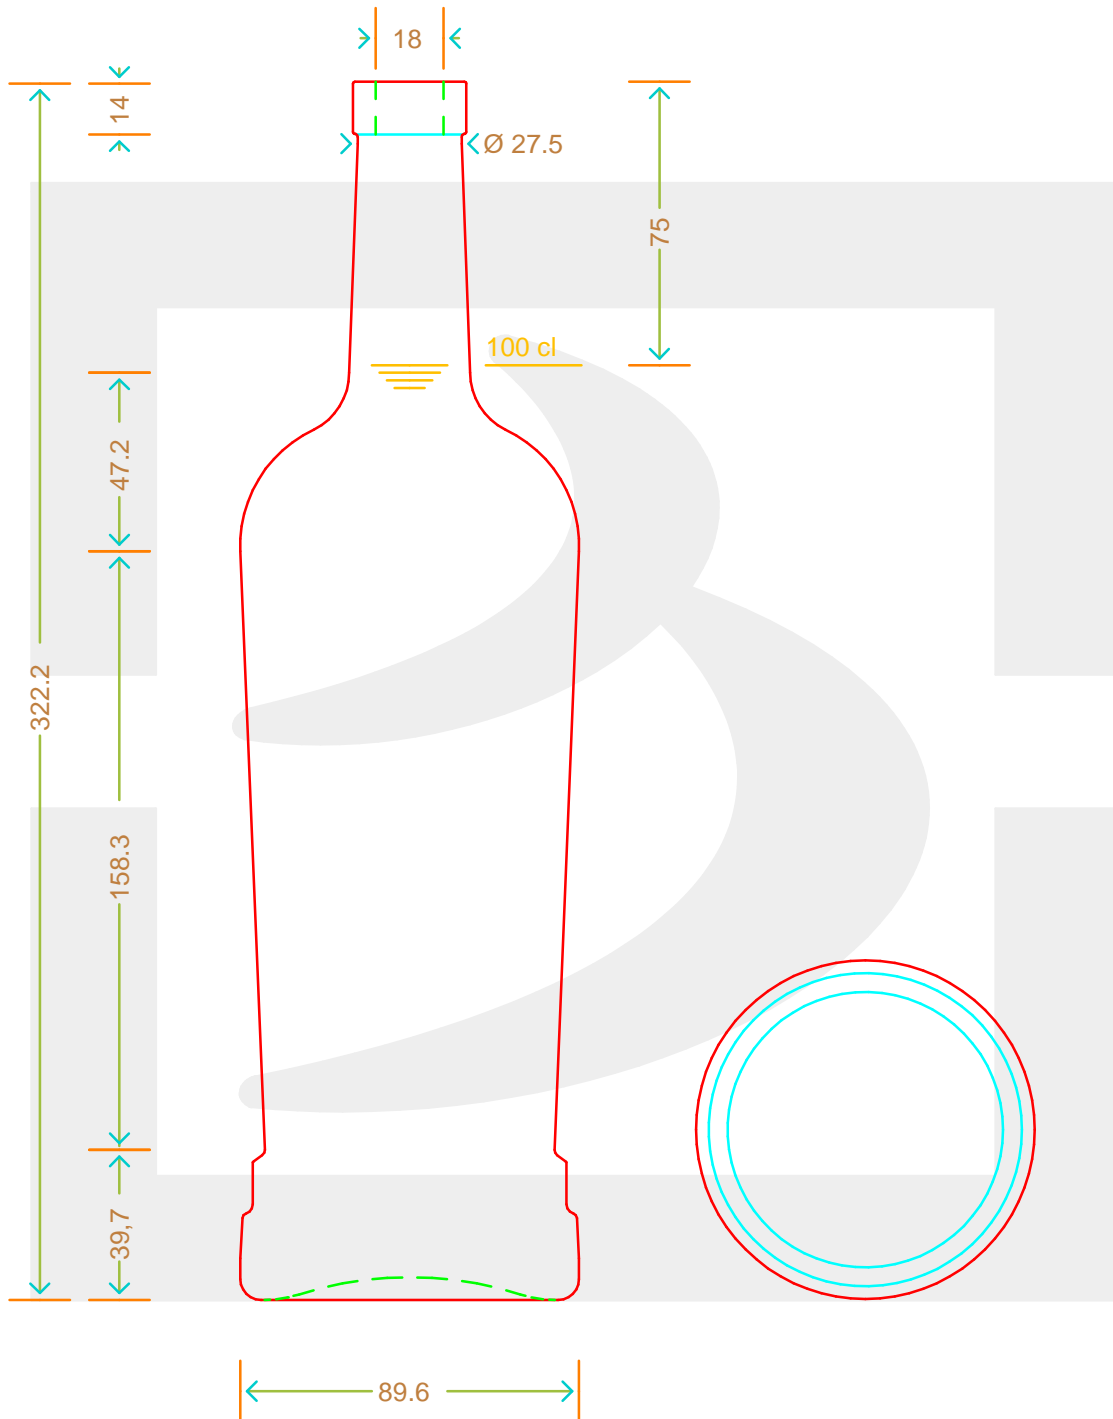

ARTICOLO / ITEM

BOT. PILAR 1000 F 14 *

Colore : BIANCO
Color : BIANCO

bruni glass
a berlin packaging company

www.bruniglass.com

MOD.DEP.
PATENTED

SCALA: 1:2
SCALE:

Capacità R.B. (c.c.) :	1025	Peso vetro (gr):	750
Brimful cap. (c.c.) :		Glass weight (gr):	
Altezza tot (mm):	322.2	Bocca:	FASCETTA
Total height (mm):		Finish:	
Diametro corpo (mm):	89.8	Min. foro passante (mm):	
Body diameter (mm):		Minimum through bore (mm):	

LE QUOTE SONO ESPRESSE IN mm
DIMENSIONS ARE EXPRESSED IN mm

COD. ARTICOLO / ITEM CODE

17168D2

Data ultimo aggiornamento / Last update: 10/05/2019
Origine / Source: 17168