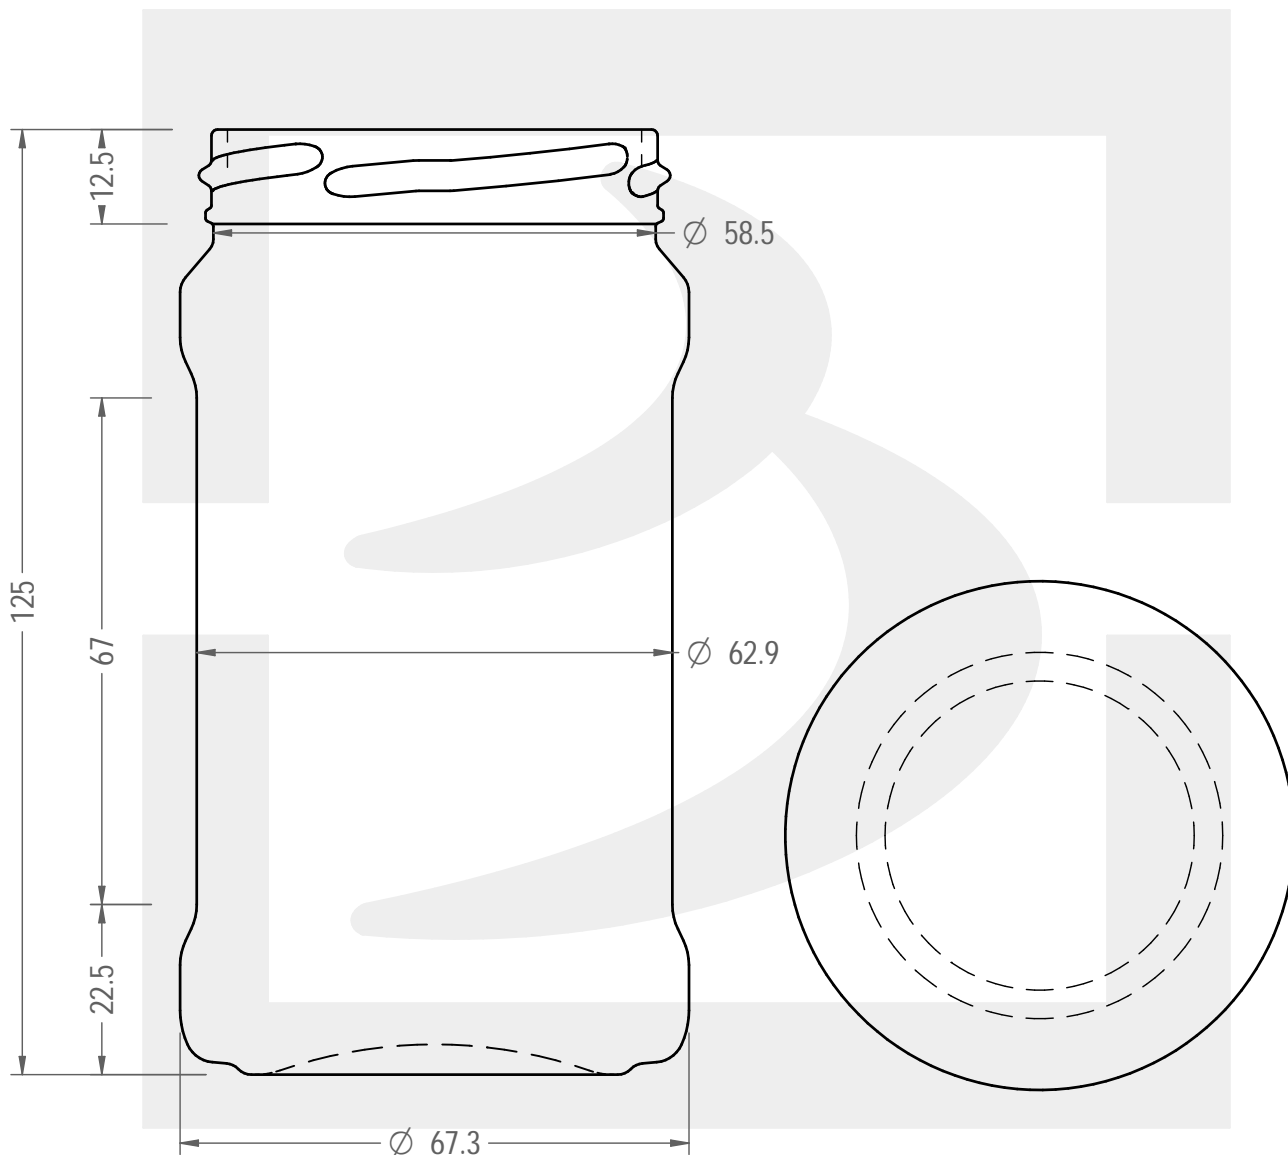

ARTICOLO / ITEM

VASO PRIMAVERA 315 T 63 YI

Colore : BIANCO
Color : BIANCO

bruni glass

berlinpackaging.eu

Il disegno è puramente indicativo e non vincolante - Berlin Packaging Italy S.p.A. non assume garanzia od obbligazione alcuna per l'utilizzo del presente disegno nè per le informazioni in esso riportate
This drawing is approximate and not binding - Berlin Packaging Italy S.p.A. does not assume any guarantee or obligation for use of this drawing or for information contained therein

Capacità R.B. (c.c.): Brimful capacity (c.c.):	315	Peso vetro (gr): Glass weight (gr):	195
Altezza tot. (mm): Total height (mm):	125	Bocca: Finish:	TWIST-OFF
Diametro corpo (mm): Body diameter (mm):	67.3	Min. foro passante (mm): Minimum through bore (mm):	
Resistenza a pressione (bar): Pressure resistance (bar):	-	Scala: Scale:	1:1