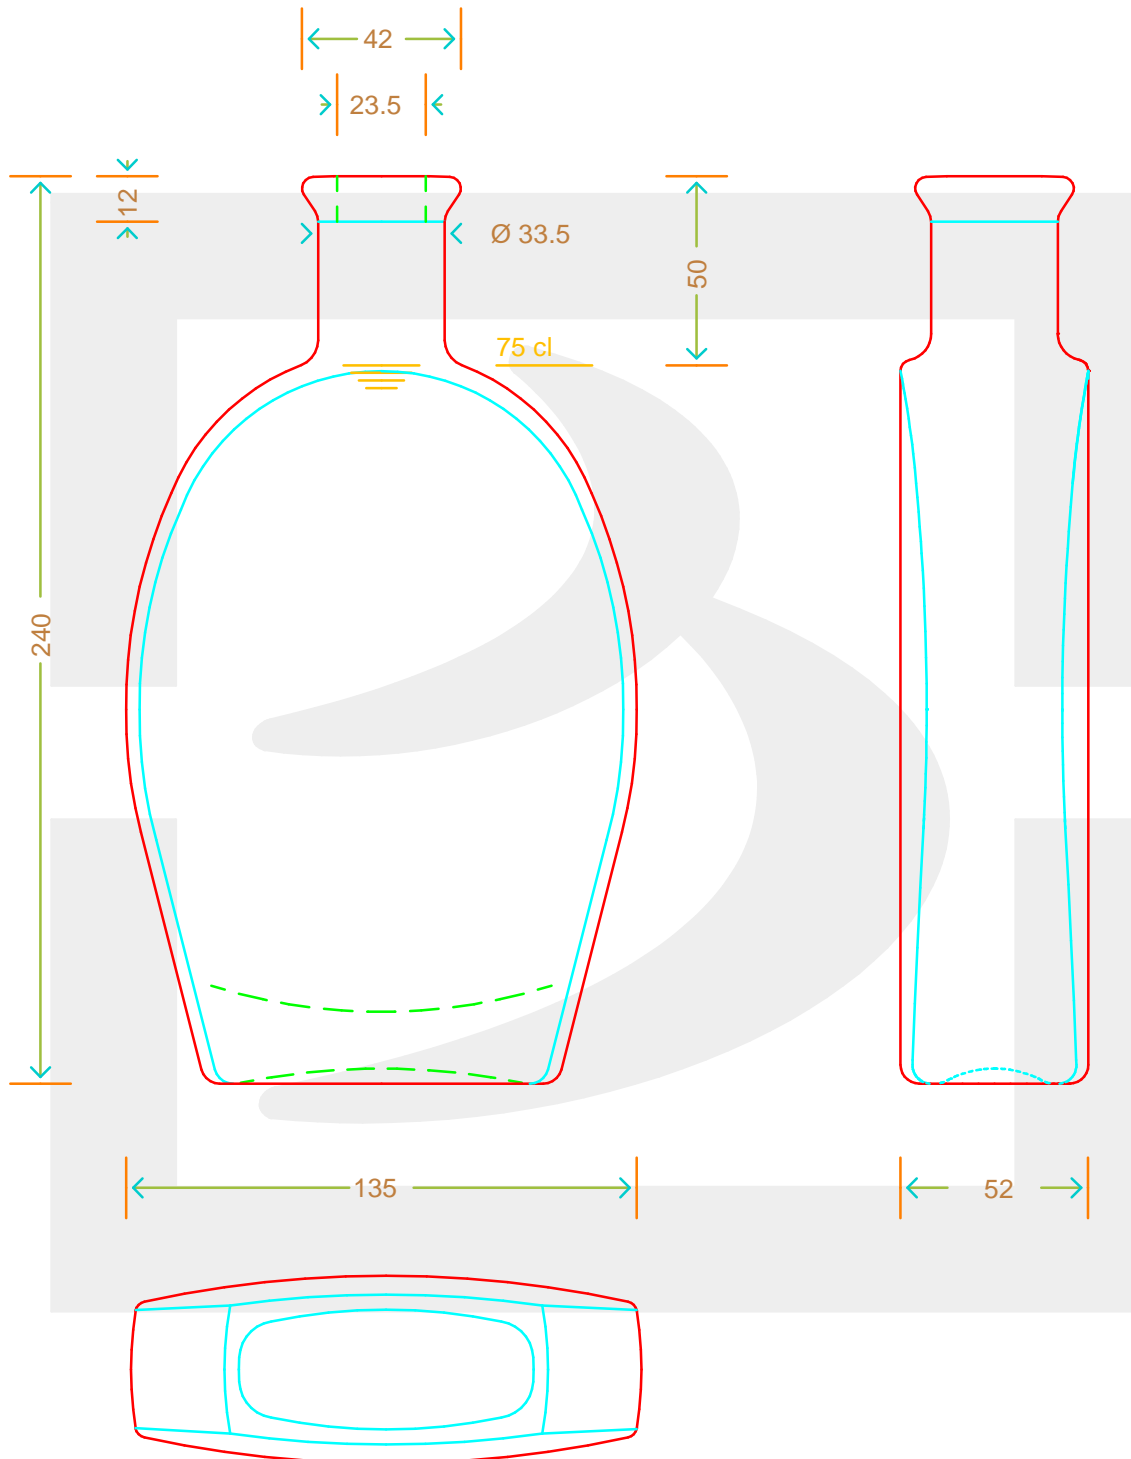

ARTICOLO / ITEM

BOT. DECANTER MARTA 750 BP *

Colore : BIANCO
Color : BIANCO

 **bruni glass**
a berlin packaging company

www.brunglass.com

SCALA: 1:2
SCALE:

Capacità R.B. (c.c.) : Brimful cap. (c.c.) :	773	Peso vetro (gr): Glass weight (gr):	750
Altezza tot (mm): Total height (mm):	240	Bocca: Finish:	BOCCA PROFUMO
Diametro corpo (mm): Body diameter (mm):	135	Min. foro passante (mm): Minimum through bore (mm):	16

LE QUOTE SONO ESPRESSE IN mm
DIMENSIONS ARE EXPRESSED IN mm

COD. ARTICOLO / ITEM CODE

17065D2

Data ultimo aggiornamento / Last update: 09/05/2019
Origine / Source: 17065