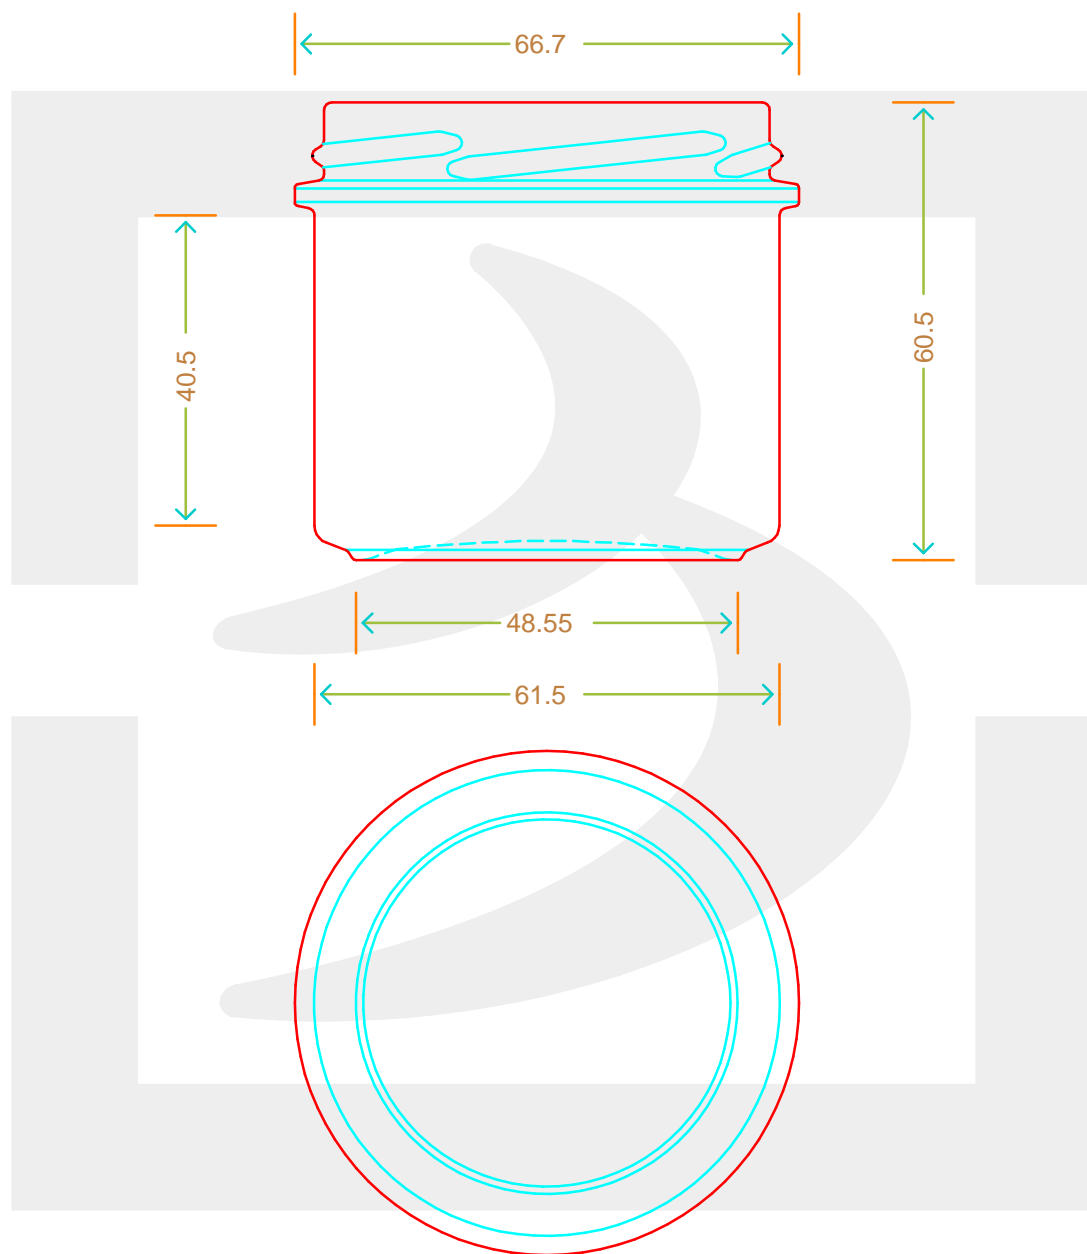

ARTICOLO / ITEM

VASO BONTA' BRUNI 130 T 63 *

Colore : BIANCO
Color :

bruni glass
a **berlin packaging** company

www.bruniglass.com

SCALA: 1:1
SCALE:

| | | | |
|---|------|--|-----------|
| Capacità R.B. (c.c.) : Brimful cap. (c.c.) : | 130 | Peso vetro (gr): Glass weight (gr): | 110 |
| Altezza tot (mm): Total height (mm): | 60.5 | Bocca: Finish: | TWIST-OFF |
| Diametro corpo (mm): Body diameter (mm): | 61.5 | Min. foro passante (mm): Minimum through bore (mm): | |

LE QUOTE SONO ESPRESSE IN mm
DIMENSIONS ARE EXPRESSED IN mm

COD. ARTICOLO / ITEM CODE

17004T1

Data ultimo aggiornamento / Last update: 09/05/2019
Origine / Source: 17004