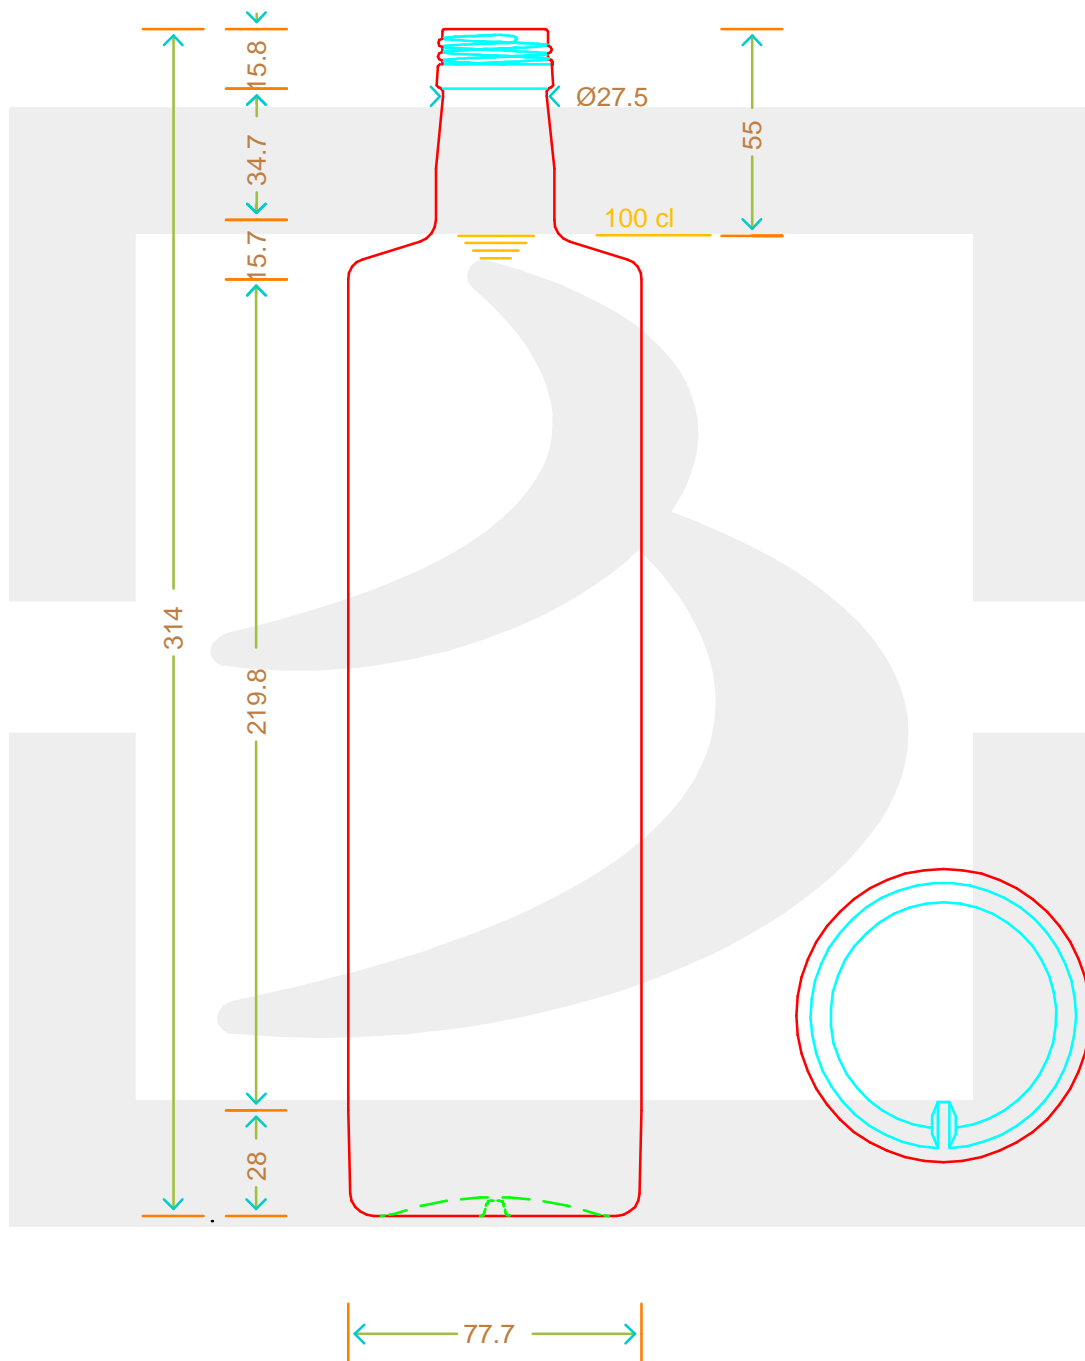

# B DORICA 1000 LT P 31,5X18 VA BA \*

Colore : VERDE ANTICO  
Color :

**bruni glass**  
a berlin packaging company

www.bruniglass.com

SCALA: 1:2  
SCALE:

Capacità R.B. (c.c.) : Brimful cap. (c.c.) :	1020	Peso vetro (gr): Glass weight (gr):	550
Altezza tot (mm): Total height (mm):	314	Bocca: Finish:	PILFER-PROOF
Diametro corpo (mm): Body diameter (mm):	77.7	Min. foro passante (mm): Minimum through bore (mm):	18

LE QUOTE SONO ESPRESSE IN mm  
DIMENSIONS ARE EXPRESSED IN mm

COD. ARTICOLO / ITEM CODE  
**16978P1**

Data ultimo aggiornamento / Last update: 15/09/2021  
Origine / Source: 16978