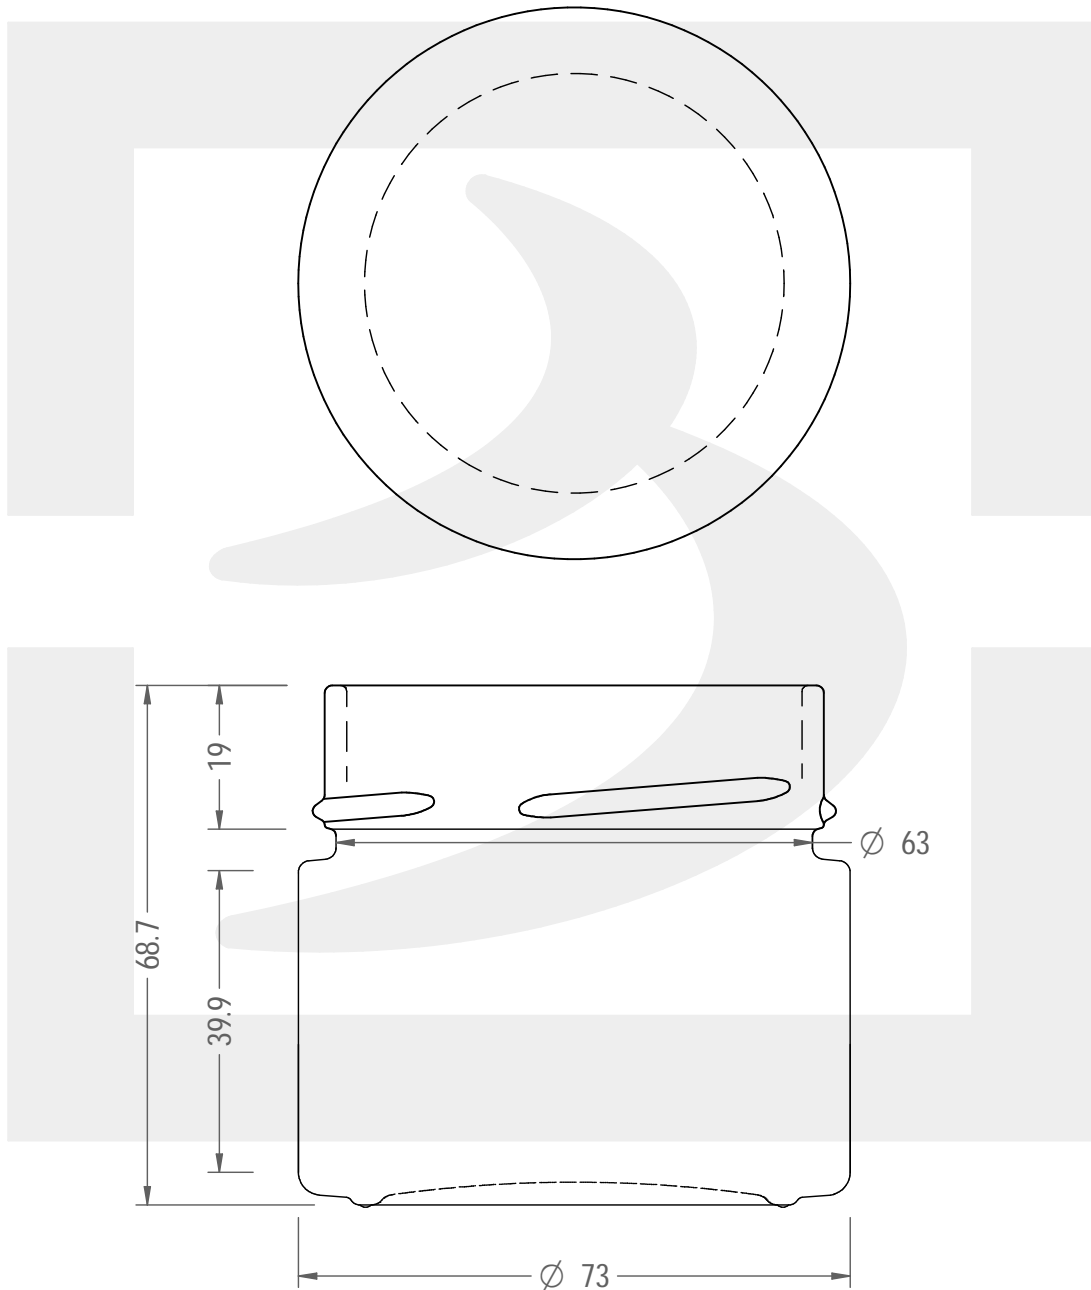

ARTICOLO / ITEM

VASO ERGO 156 T 70 XDEEP H18 # *

Colore : BIANCO
Color : BIANCO

 **bruni glass**
a **berlin packaging** company

www.bruniglass.com

MOD.DEP.
PATENTED

SCALA: 1:1
SCALE:

Capacità R.B. (c.c.): Brimful cap. (c.c.):	201	Peso vetro (gr): Glass weight (gr):	150
Altezza tot (mm): Total height (mm):	68.7	Bocca: Finish:	TWIST-OFF
Diametro corpo (mm): Body diameter (mm):	73	Min. foro passante (mm): Minimum through bore (mm):	

LE QUOTE SONO ESPRESSE IN mm
DIMENSIONS ARE EXPRESSED IN mm

COD. ARTICOLO / ITEM CODE

16972T2

Data ultimo aggiornamento / Last update: 23/11/2021
Origine / Source: 16972