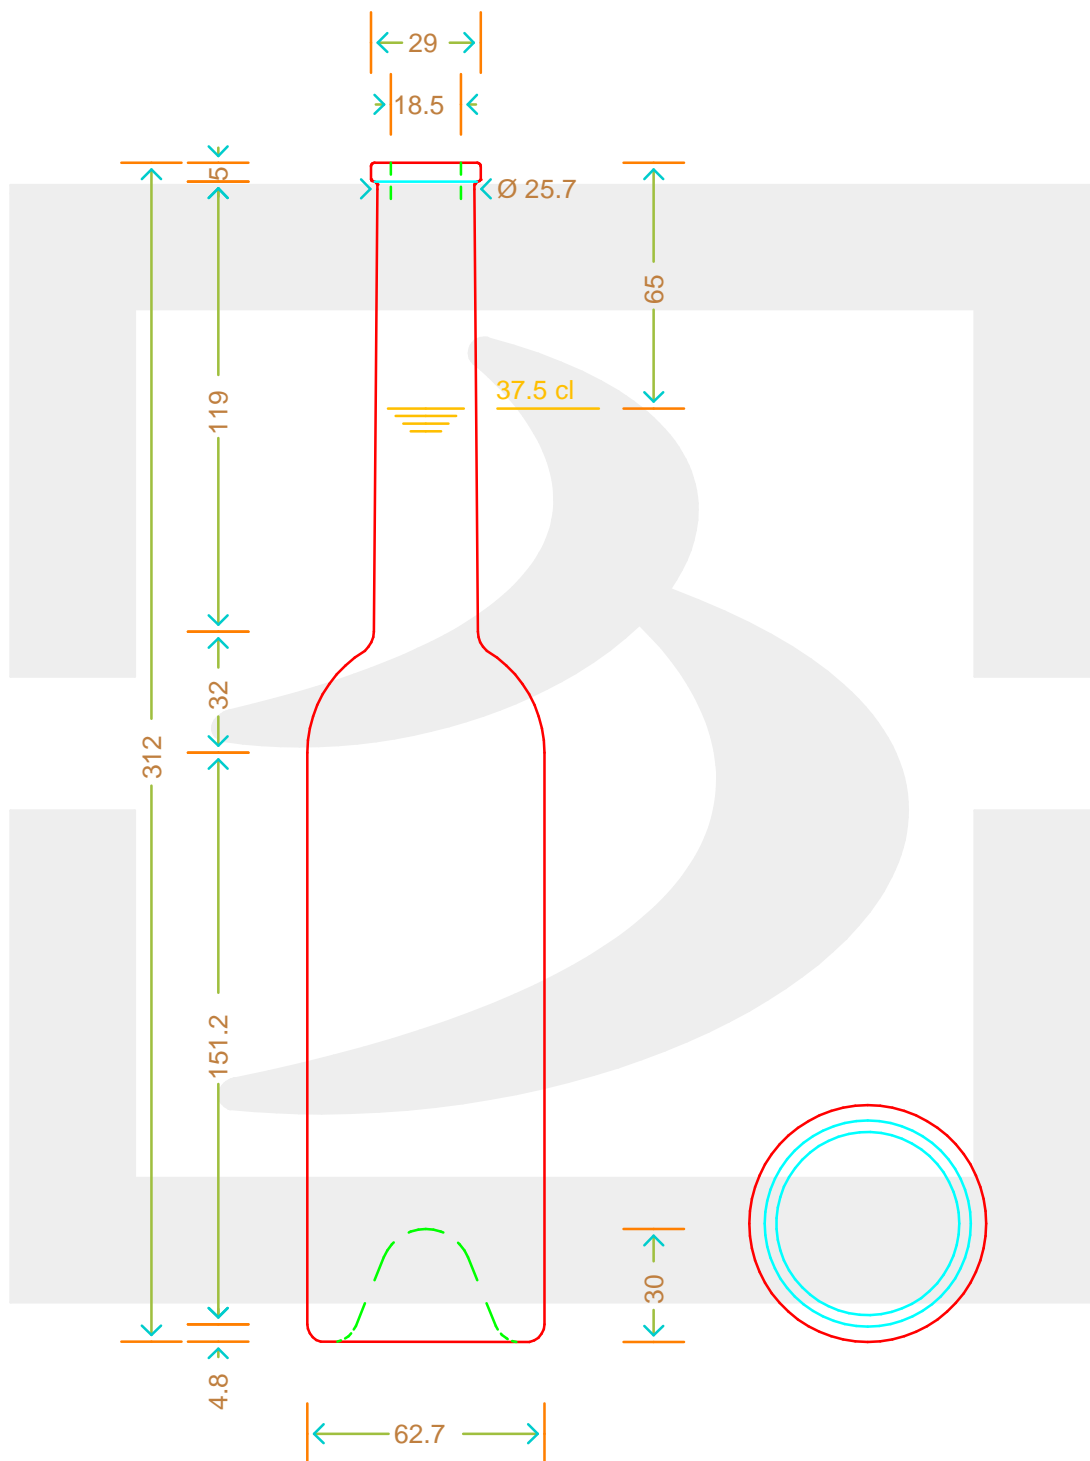

ARTICOLO / ITEM

BOT. SINFONIA 375 F5 DG E \$ *

Colore : BIANCO
Color :

bruni glass
a berlin packaging company

www.brunglass.com

SCALA: 1:2
SCALE:

Capacità R.B. (c.c.) : Brimful cap. (c.c.) :	393	Peso vetro (gr): Glass weight (gr):	500
Altezza tot (mm): Total height (mm):	312	Bocca: Finish:	FASCETTA
Diametro corpo (mm): Body diameter (mm):	62.7	Min. foro passante (mm): Minimum through bore (mm):	14

LE QUOTE SONO ESPRESSE IN mm
DIMENSIONS ARE EXPRESSED IN mm

COD. ARTICOLO / ITEM CODE

16959P1

Data ultimo aggiornamento / Last update: 09/05/2019
Origine / Source: 16959