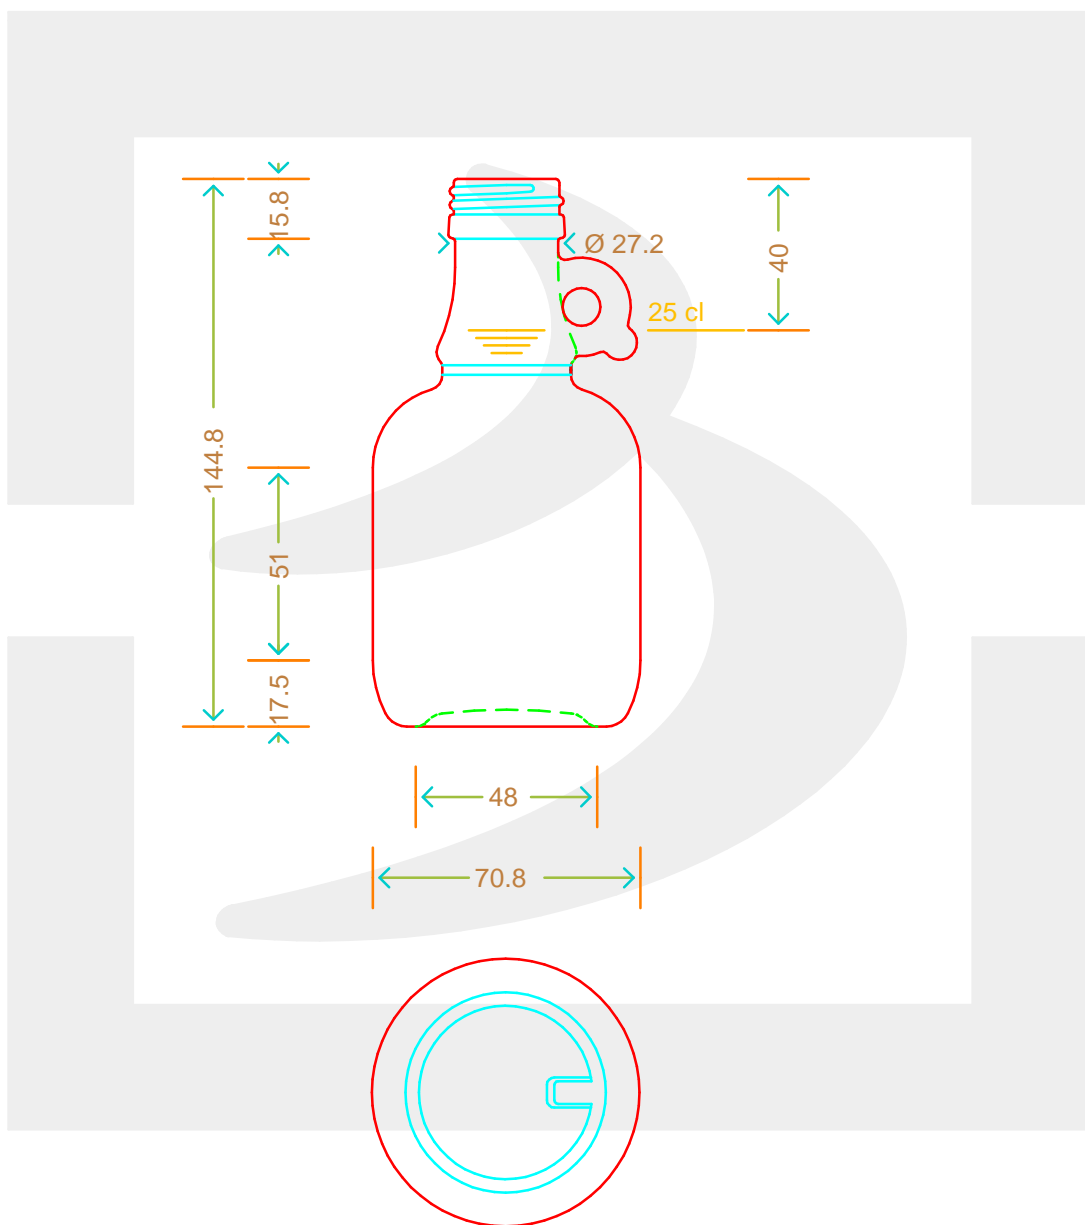

ARTICOLO / ITEM

BOT. GALLONE 250 P 31,5X18 VA *

Colore : VERDE ANTICO
Color :

SCALA: 1:2
SCALE:

Capacità R.B. (c.c.) : Brimful cap. (c.c.) :	261	Peso vetro (gr): Glass weight (gr):	250
Altezza tot (mm): Total height (mm):	144.8	Bocca: Finish:	PILFER-PROOF
Diametro corpo (mm): Body diameter (mm):	70.8	Min. foro passante (mm): Minimum through bore (mm):	

LE QUOTE SONO ESPRESSE IN mm
DIMENSIONS ARE EXPRESSED IN mm

COD. ARTICOLO / ITEM CODE
16923P2