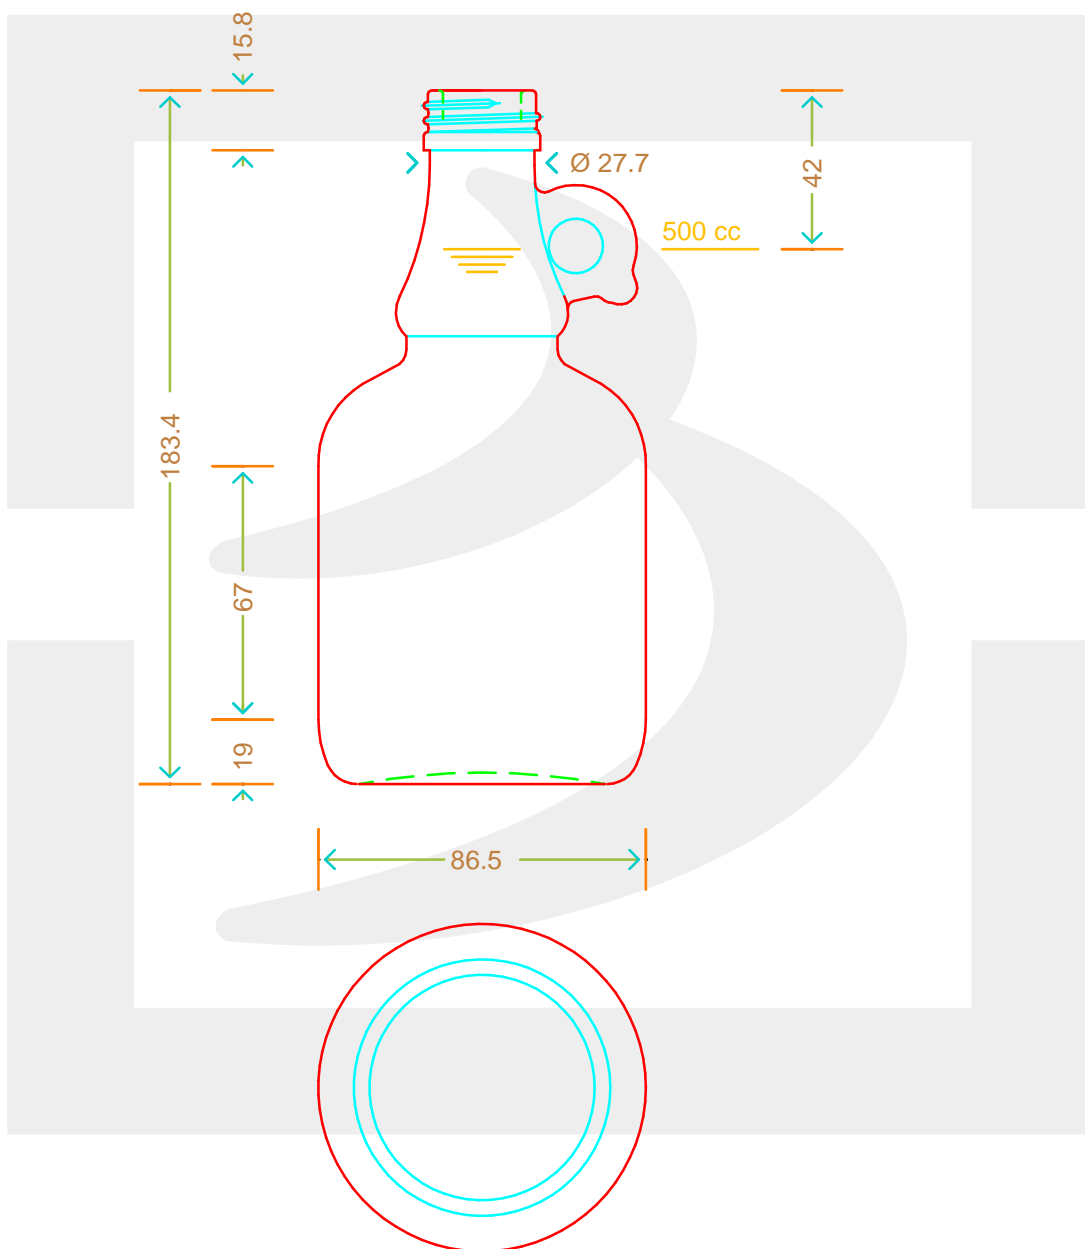

ARTICOLO / ITEM

BOT. GALLONE 500 P 31,5X18 VA VS

Colore : VERDE ANTICO
Color :

SCALA: 1:2
SCALE:

Capacità R.B. (c.c.) : Brimful cap. (c.c.) :	517	Peso vetro (gr): Glass weight (gr):	350
Altezza tot (mm): Total height (mm):	183.4	Bocca: Finish:	PILFER-PROOF
Diametro corpo (mm): Body diameter (mm):	86.5	Min. foro passante (mm): Minimum through bore (mm):	

LE QUOTE SONO ESPRESSE IN mm
DIMENSIONS ARE EXPRESSED IN mm

COD. ARTICOLO / ITEM CODE
16870P2