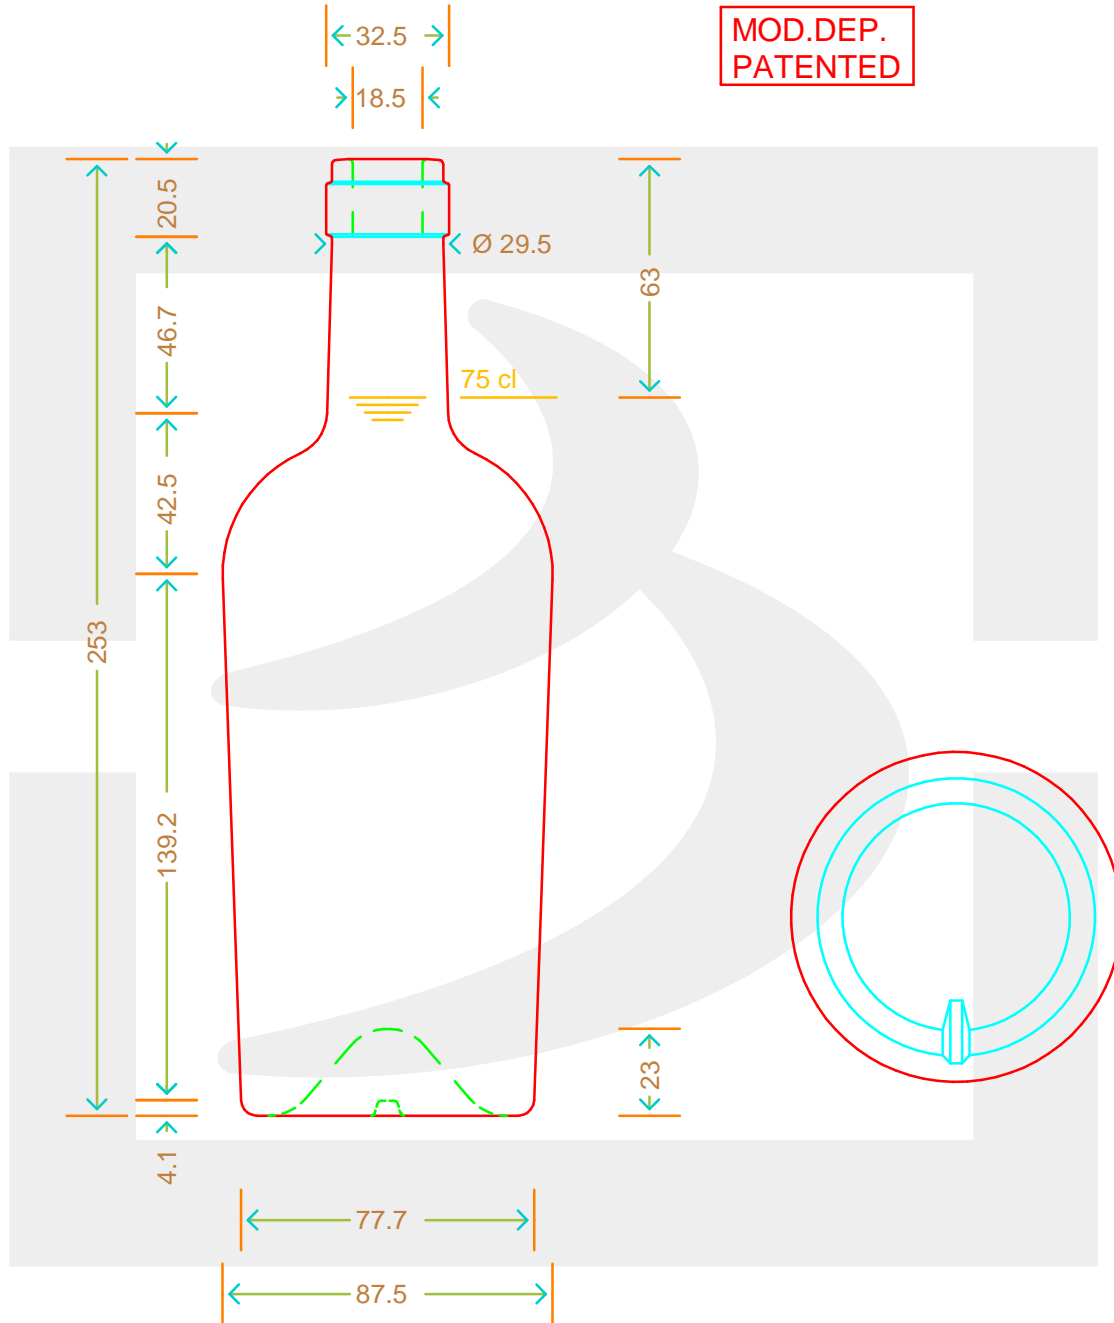

ARTICOLO / ITEM

BOT. BORD REGINE 750 ALLEGE S \$ *

Colore : BIANCO
Color : BIANCO

bruni glass
a berlin packaging company

www.bruniglass.com

SCALA: 1:2
SCALE:

Capacità R.B. (c.c.) : Brimful cap. (c.c.) :	773	Peso vetro (gr): Glass weight (gr):	450
Altezza tot (mm): Total height (mm):	253	Bocca: Finish:	SUGHERO
Diametro corpo (mm): Body diameter (mm):	87.5	Min. foro passante (mm): Minimum through bore (mm):	17

LE QUOTE SONO ESPRESSE IN mm
DIMENSIONS ARE EXPRESSED IN mm

COD. ARTICOLO / ITEM CODE

16860D3

Data ultimo aggiornamento / Last update: 09/05/2019
Origine / Source: 16860