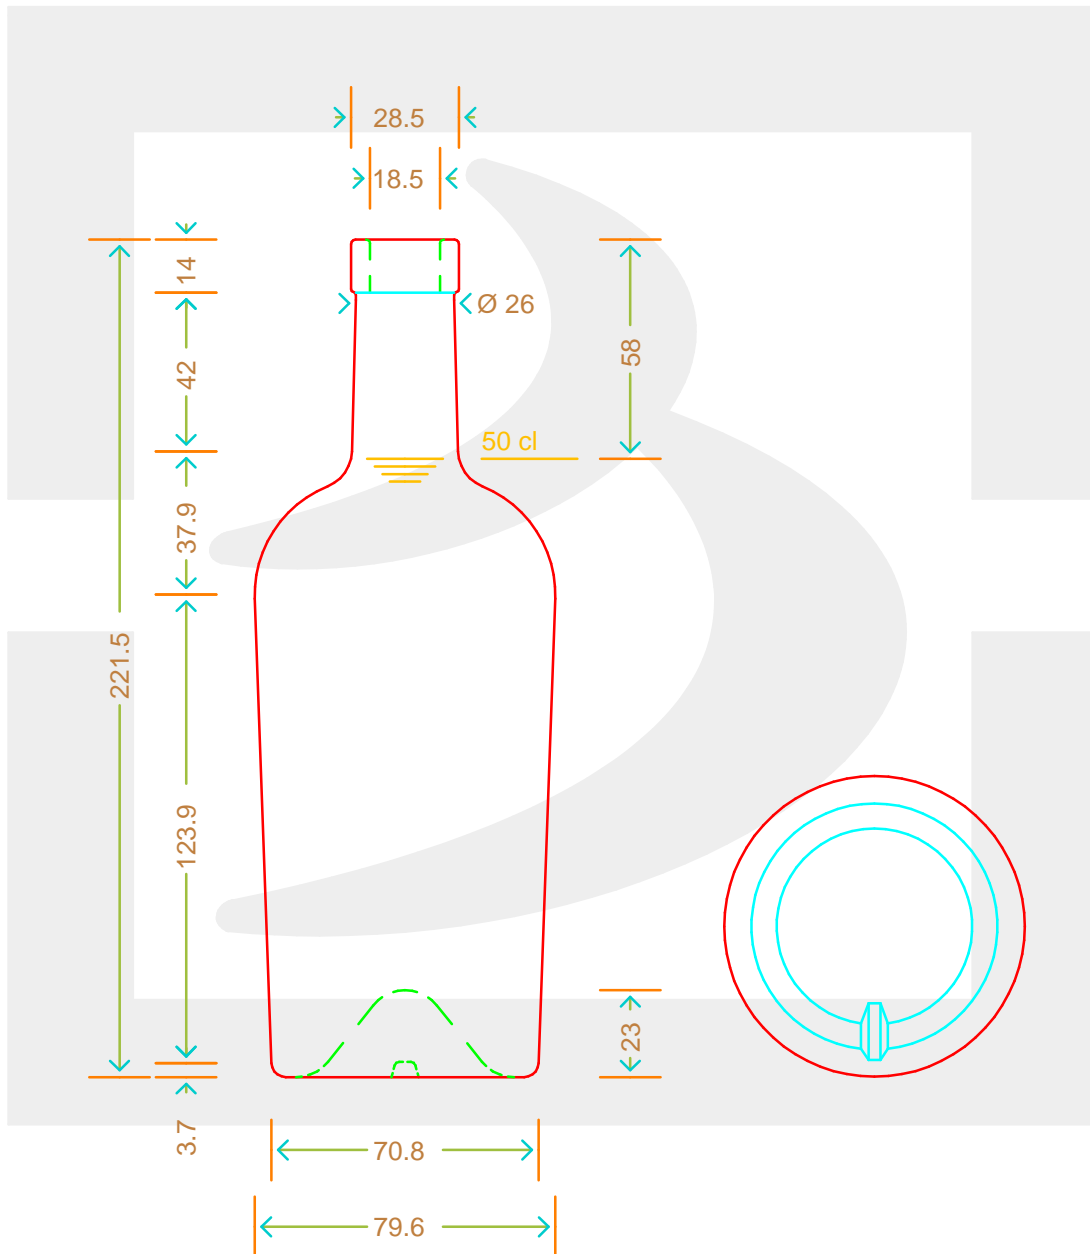

ARTICOLO / ITEM

BOT. BORD REGINE 500 ALLEGE F14 IP*

Colore : BIANCO
Color : BIANCO

bruni glass
a berlin packaging company

www.brunglass.com

MOD.DEP.
PATENTED

SCALA: 1:2
SCALE:

| | | | |
|---|-------|--|----------|
| Capacità R.B. (c.c.) : Brimful cap. (c.c.) : | 517 | Peso vetro (gr): Glass weight (gr): | 450 |
| Altezza tot (mm): Total height (mm): | 221.5 | Bocca: Finish: | FASCETTA |
| Diametro corpo (mm): Body diameter (mm): | 79.6 | Min. foro passante (mm): Minimum through bore (mm): | 17 |

LE QUOTE SONO ESPRESSE IN mm
DIMENSIONS ARE EXPRESSED IN mm

COD. ARTICOLO / ITEM CODE

16858T1

Data ultimo aggiornamento / Last update: 09/05/2019
Origine / Source: 16858