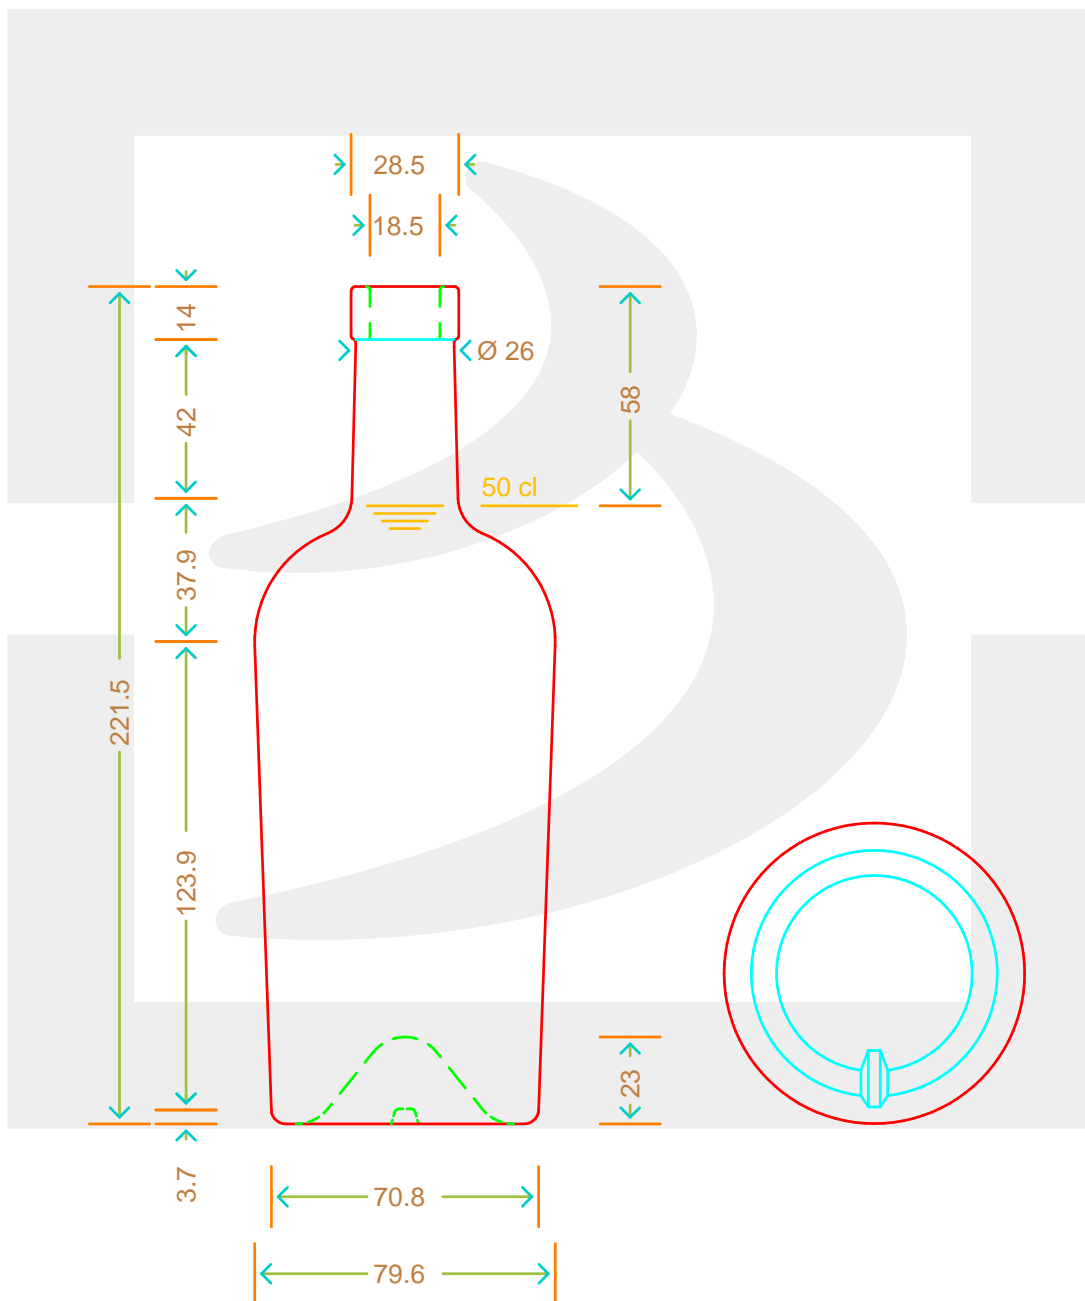

ARTICOLO / ITEM

BOT. BORD REGINE 500 ALLEGE F14 \$ *

Colore : BIANCO
Color : BIANCO

berlinpackaging.eu

MOD.DEP.
PATENTED

Il disegno è puramente indicativo e non vincolante - Berlin Packaging Italy S.p.A. non assume garanzia od obbligazione alcuna per l'utilizzo del presente disegno nè per le informazioni in esso riportate
This drawing is approximate and not binding - Berlin Packaging Italy S.p.A. does not assume any guarantee or obligation for use of this drawing or for information contained therein

Capacità R.B. (c.c.):	517	Peso vetro (gr):	450
Brimful capacity (c.c.):		Glass weight (gr):	
Altezza tot. (mm):	221.5	Bocca:	FASCETTA
Total height (mm):		Finish:	
Diametro corpo (mm):	79.6	Min. foro passante (mm):	17
Body diameter (mm):		Minimum through bore (mm):	
Resistenza a pressione (bar):	-	Scala:	1:1
Pressure resistance (bar):		Scale:	