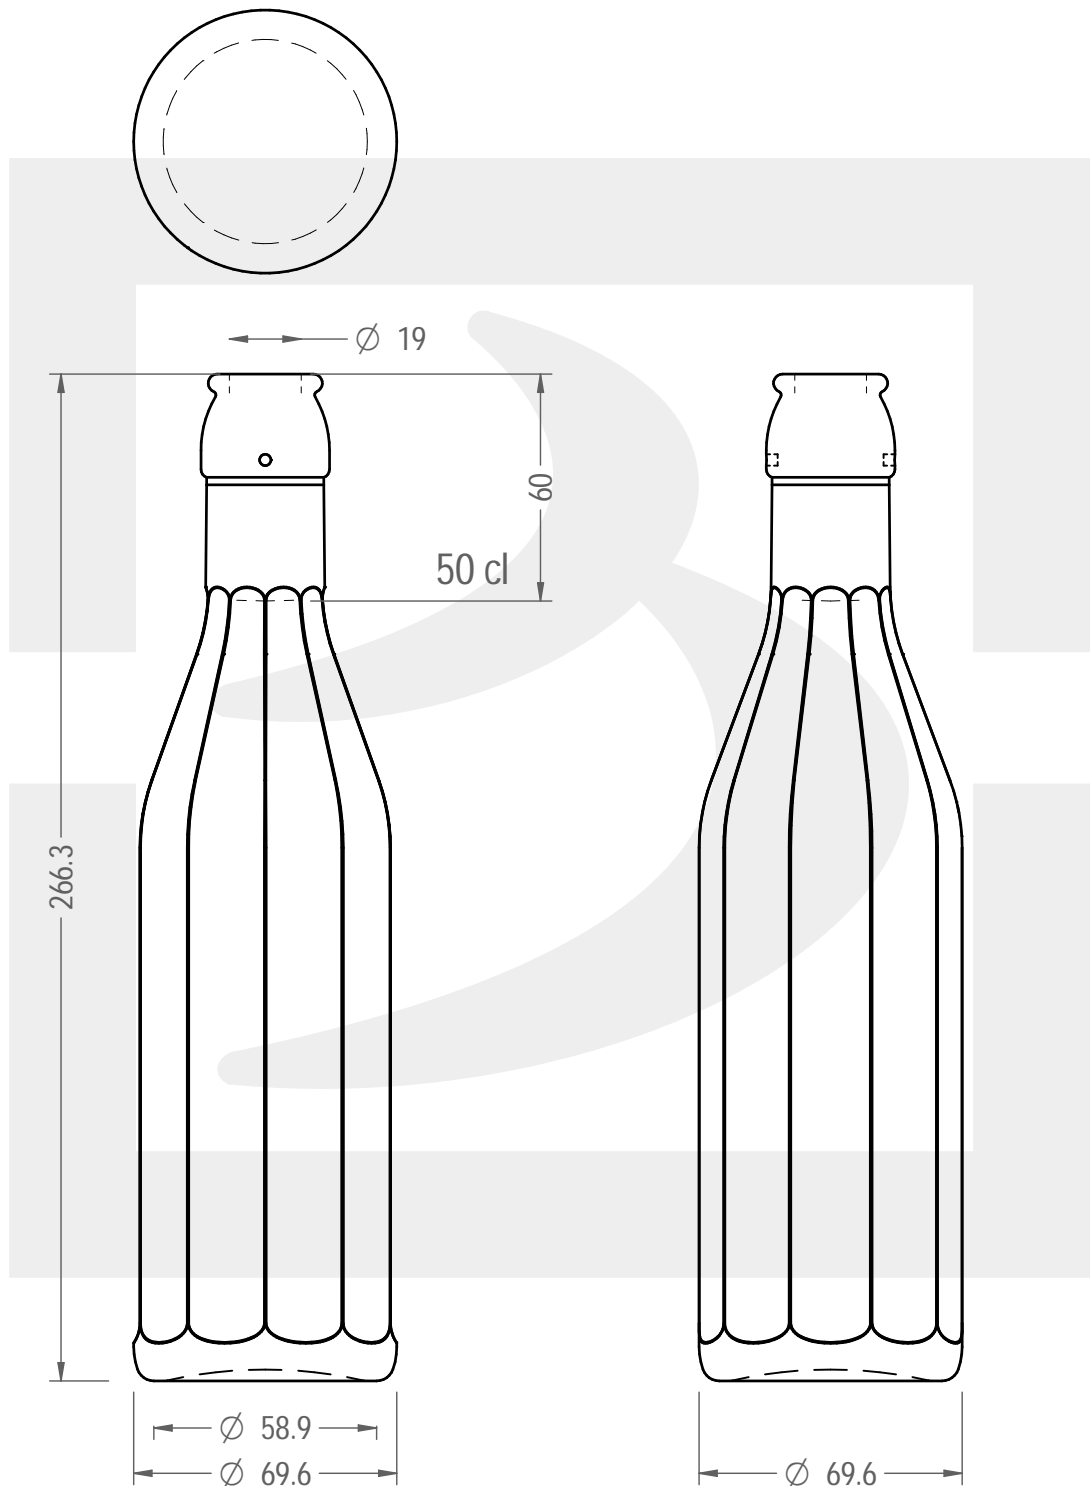

ARTICOLO / ITEM

BOT. COSTOLATA 500 TM GC *

Colore : BIANCO
Color : BIANCO

bruni glass

berlinpackaging.eu

Il disegno è puramente indicativo e non vincolante - Berlin Packaging Italy S.p.A. non assume garanzia od obbligazione alcuna per l'utilizzo del presente disegno nè per le informazioni in esso riportate
This drawing is approximate and not binding - Berlin Packaging Italy S.p.A. does not assume any guarantee or obligation for use of this drawing or for information contained therein

Capacità R.B. (c.c.): Brimful capacity (c.c.):	520	Peso vetro (gr): Glass weight (gr):	400
Altezza tot. (mm): Total height (mm):	266.3	Bocca: Finish:	TAPPO MECCANICO
Diametro corpo (mm): Body diameter (mm):	69.6	Min. foro passante (mm): Minimum through bore (mm):	16
Resistenza a pressione (bar): Pressure resistance (bar):	-	Scala: Scale:	1:2