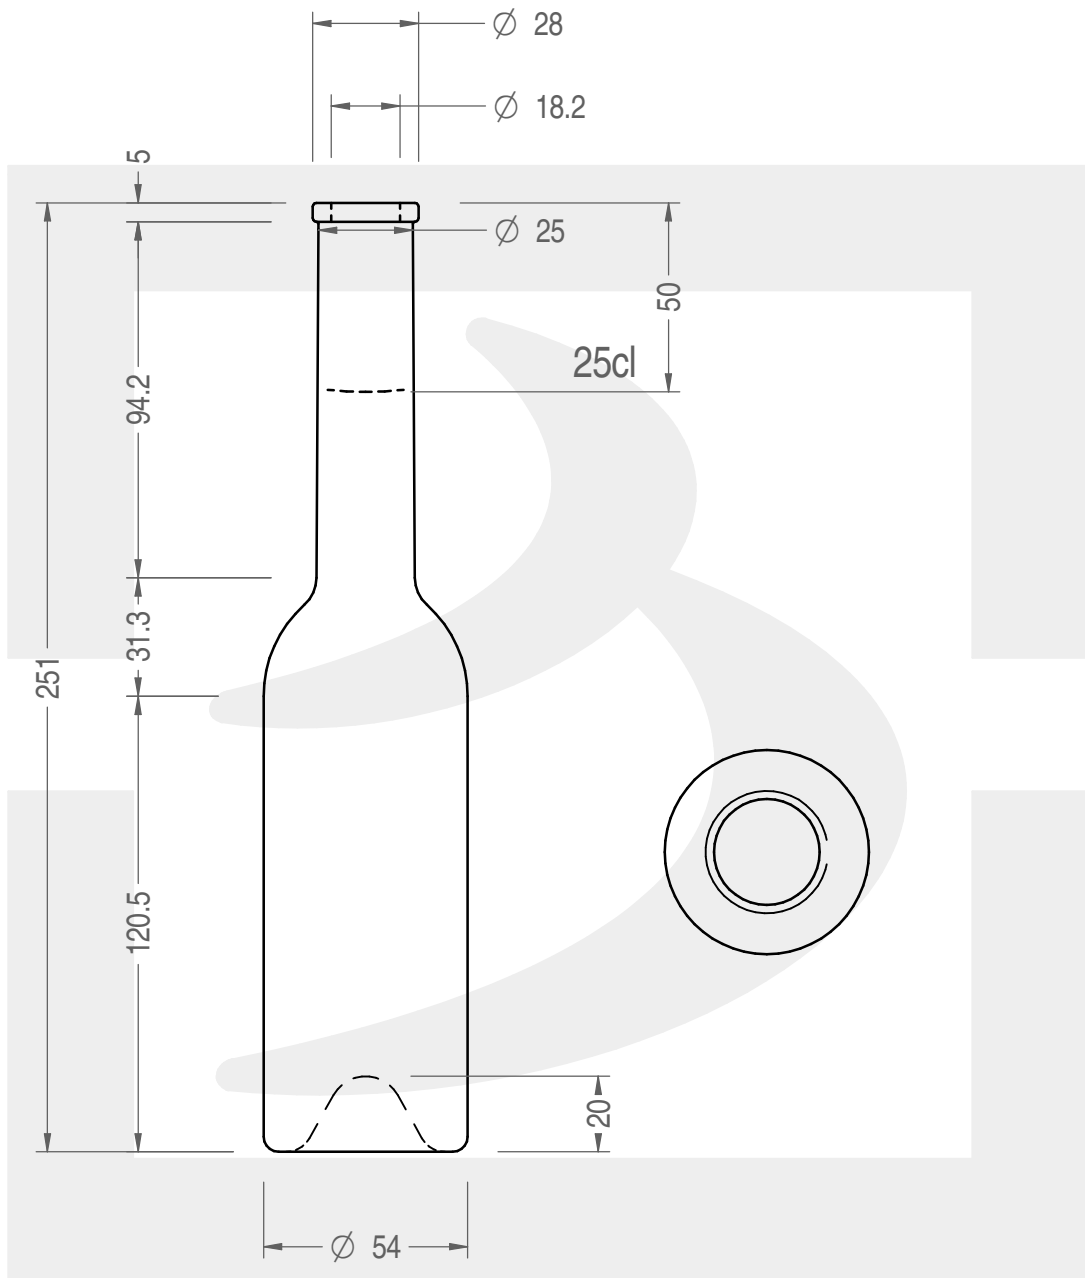

ARTICOLO / ITEM

BOT. SINFONIA 250 OPERA F5 VS

Colore : BIANCO
Color :

SCALA: -
SCALE: -

Capacità R.B. (c.c.) : Brimful cap. (c.c.) :	262	Peso vetro (gr): Glass weight (gr):	250
Altezza tot (mm): Total height (mm):	251	Bocca: Finish:	FASCETTA
Diametro corpo (mm): Body diameter (mm):	54	Min. foro passante (mm): Minimum through bore (mm):	15

LE QUOTE SONO ESPRESSE IN mm
DIMENSIONS ARE EXPRESSED IN mm

COD. ARTICOLO / ITEM CODE
16832T1