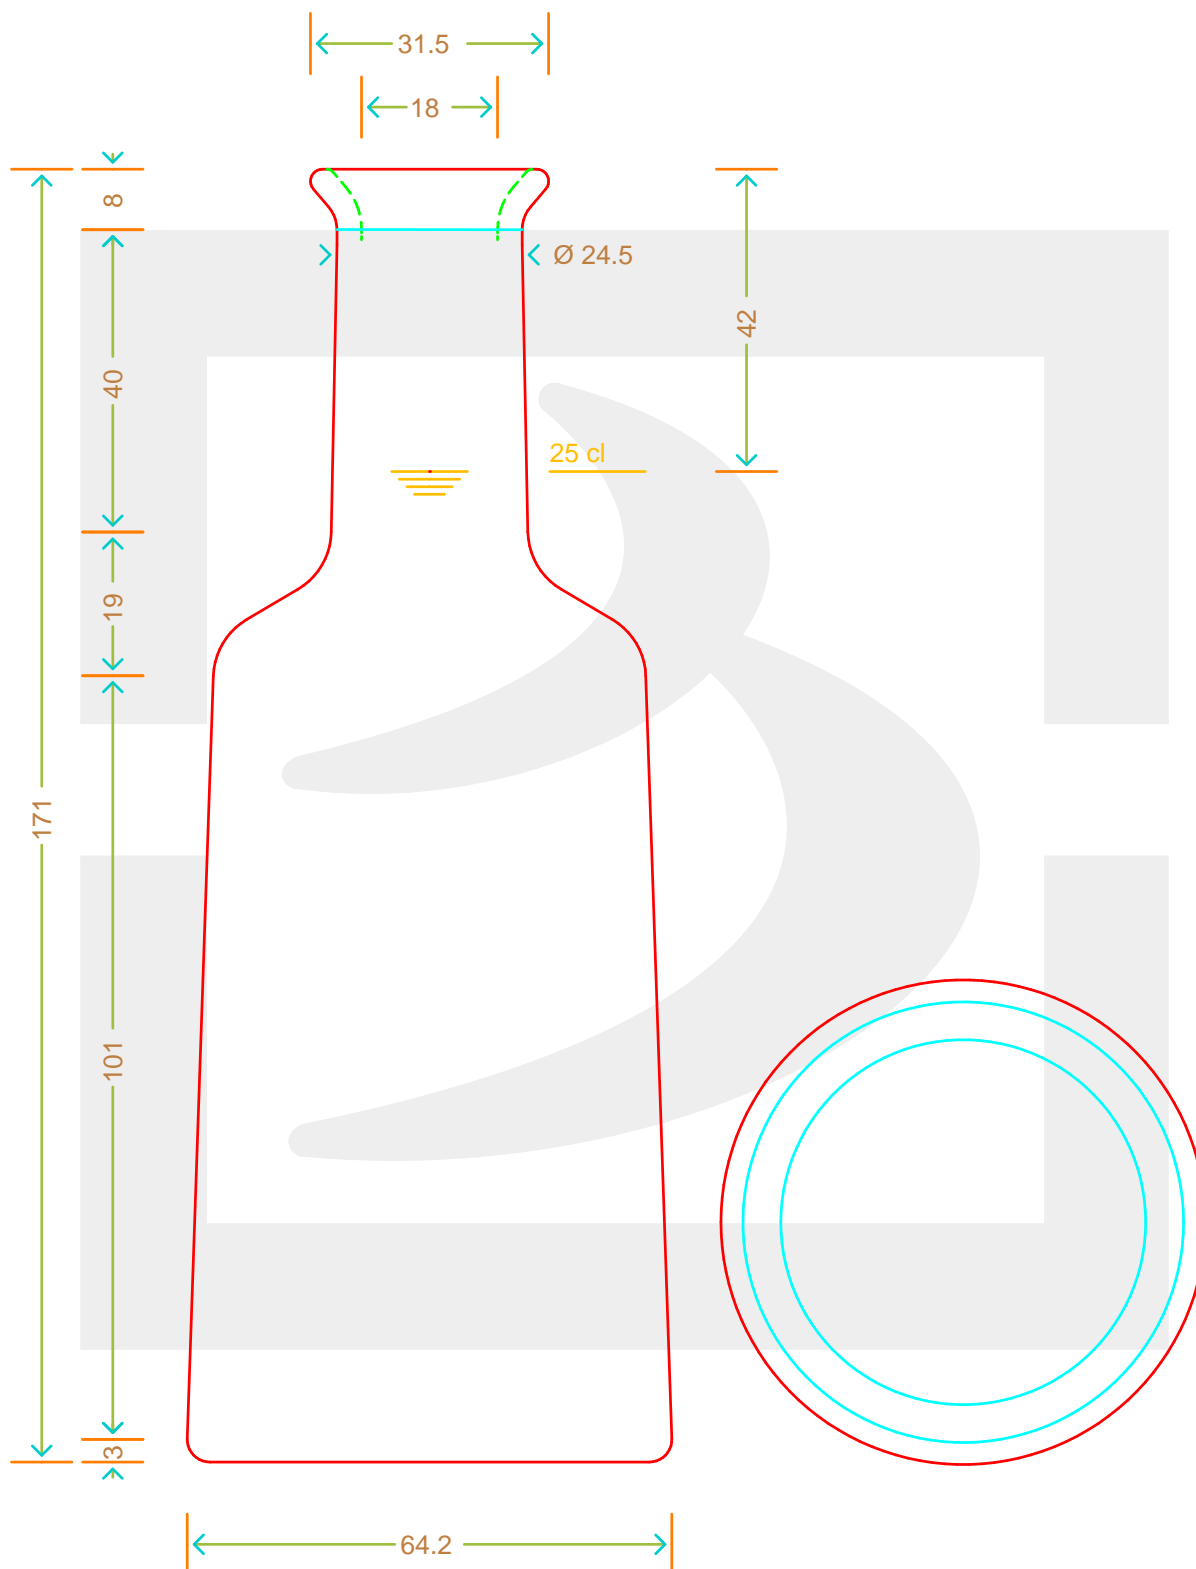

Colore : UVAG
Color : UVAG

Il disegno è puramente indicativo e non vincolante - Berlin Packaging Italy S.p.A. non assume garanzia od obbligazione alcuna per l'utilizzo del presente disegno nè per le informazioni in esso riportate
This drawing is approximate and not binding - Berlin Packaging Italy S.p.A. does not assume any guarantee or obligation for use of this drawing or for information contained therein

Capacità R.B. (c.c.):	262	Peso vetro (gr):	215
Brimful capacity (c.c.):		Glass weight (gr):	
Altezza tot. (mm):	171	Bocca:	BOCCA PROFUMO
Total height (mm):		Finish:	
Diametro corpo (mm):	64.2	Min. foro passante (mm):	
Body diameter (mm):		Minimum through bore (mm):	
Resistenza a pressione (bar):	-	Scala:	1:1
Pressure resistance (bar):		Scale:	