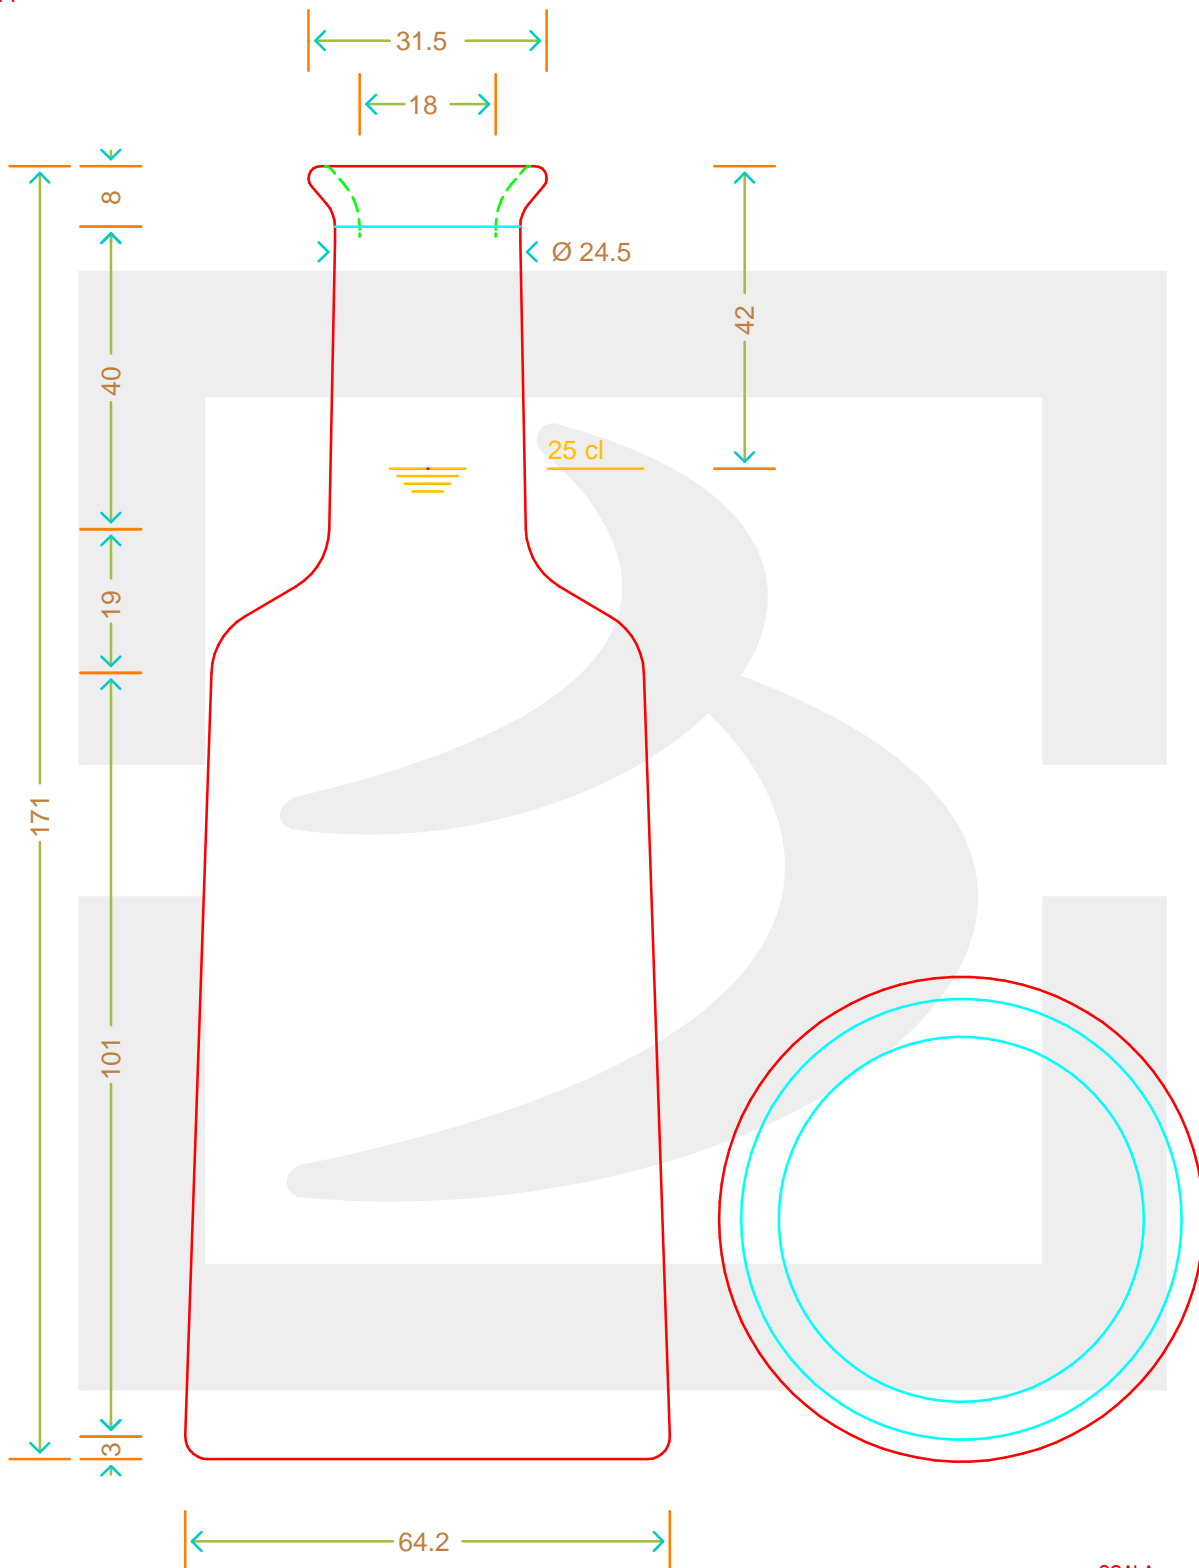

BOT. PRIMULA 250 BP UVAG FR *

Colore: UVAG
Color:

SCALA: 1:1
SCALE:

Capacità R.B. (c.c.): Brimful cap. (c.c.):	262	Peso vetro (gr): Glass weight (gr):	215
Altezza tot (mm): Total height (mm):	171	Bocca: Finish:	BOCCA PROFUMO
Diametro corpo (mm): Body diameter (mm):	64.2	Min. foro passante (mm): Minimum through bore (mm):	

LE QUOTE SONO ESPRESSE IN mm
DIMENSIONS ARE EXPRESSED IN mm

COD. ARTICOLO / ITEM CODE

16829P1