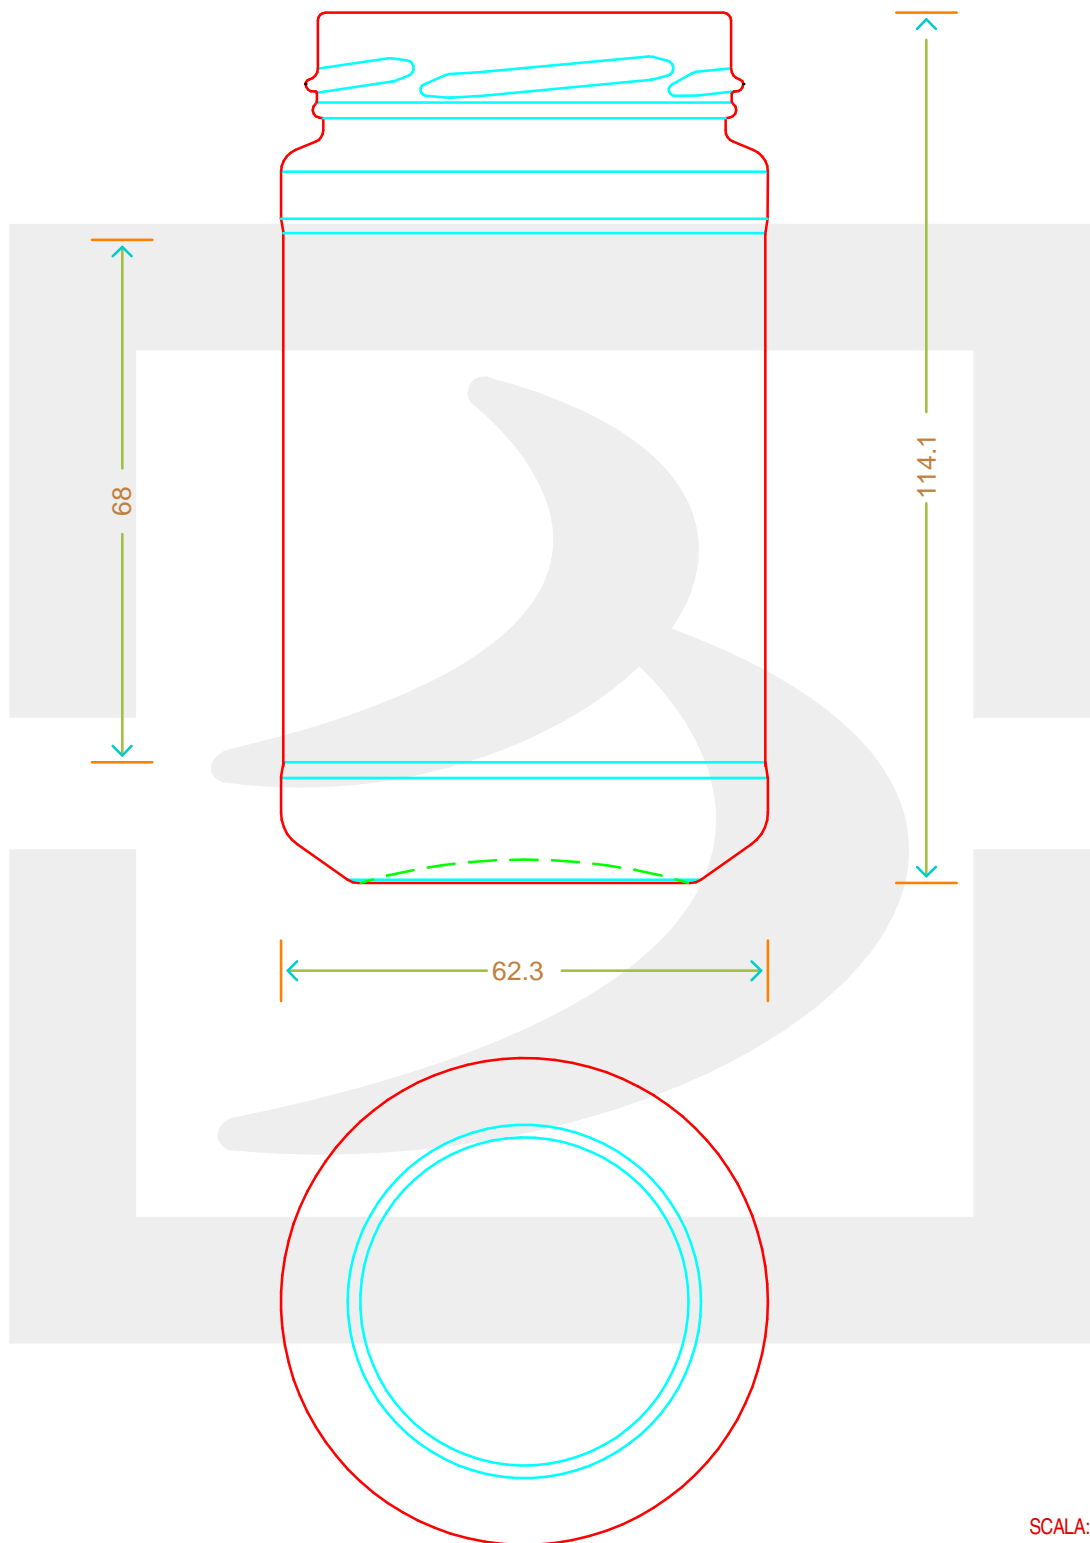

ARTICOLO / ITEM

VASO CILINDRICO 250 T 58 DEEP NVC

Colore : BIANCO
Color : BIANCO

 **bruni glass**
a **berlin packaging** company

www.bruniglass.com

SCALA: 1:1
SCALE:

Capacità R.B. (c.c.) : Brimful cap. (c.c.) :	250	Peso vetro (gr): Glass weight (gr):	155
Altezza tot (mm): Total height (mm):	114.1	Bocca: Finish:	TWIST-OFF
Diametro corpo (mm): Body diameter (mm):	62.3	Min. foro passante (mm): Minimum through bore (mm):	

LE QUOTE SONO ESPRESSE IN mm
DIMENSIONS ARE EXPRESSED IN mm

COD. ARTICOLO / ITEM CODE

16794P3

Data ultimo aggiornamento / Last update: 09/05/2019
Origine / Source: 16794