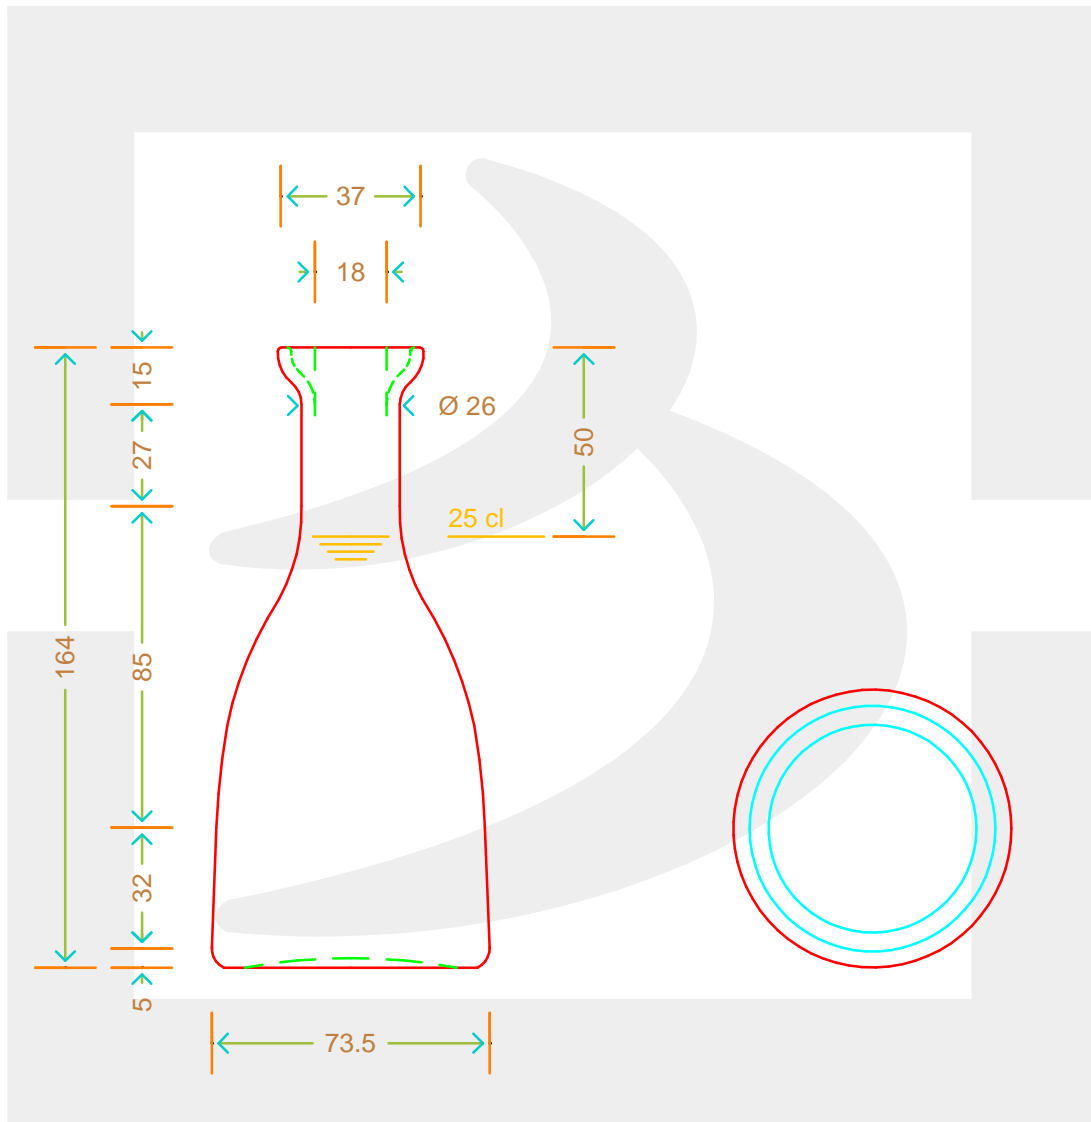

ARTICOLO / ITEM

BOT. VIOLA 250 BP VS

Colore : BIANCO
Color :

 **bruni glass**
a **berlin packaging** company

www.brunglass.com

SCALA: 1:2
SCALE:

Capacità R.B. (c.c.) : Brimful cap. (c.c.) :	266	Peso vetro (gr): Glass weight (gr):	250
Altezza tot (mm): Total height (mm):	164	Bocca: Finish:	BOCCA PROFUMO
Diametro corpo (mm): Body diameter (mm):	73.5	Min. foro passante (mm): Minimum through bore (mm):	

LE QUOTE SONO ESPRESSE IN mm
DIMENSIONS ARE EXPRESSED IN mm

COD. ARTICOLO / ITEM CODE

16725P1

Data ultimo aggiornamento / Last update: 09/05/2019
Origine / Source: 10892