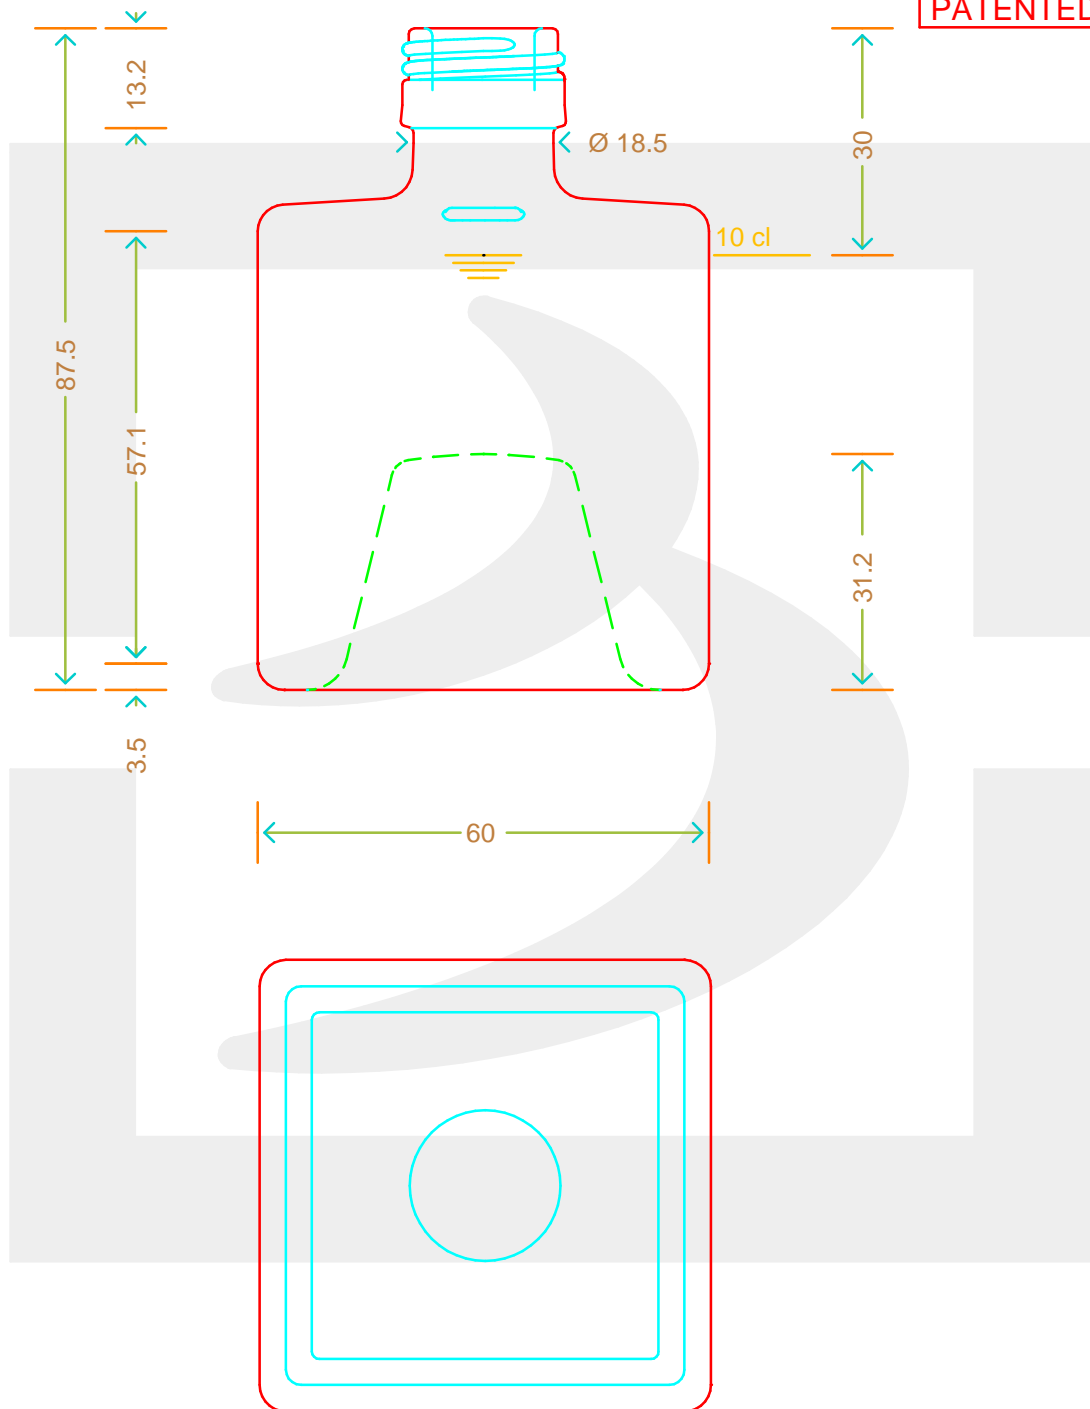

ARTICOLO / ITEM

BOT. MYSTIC IMPIL 100 P22 *

Colore : BIANCO
Color : BIANCO

 **bruni glass**
a **berlin packaging** company

www.brunglass.com

MOD.DEP.
PATENTED

SCALA: 1:1
SCALE:

Capacità R.B. (c.c.) : Brimful cap. (c.c.) :	110	Peso vetro (gr): Glass weight (gr):	250
Altezza tot (mm): Total height (mm):	87.5	Bocca: Finish:	PILFER-PROOF
Diametro corpo (mm): Body diameter (mm):	60	Min. foro passante (mm): Minimum through bore (mm):	8

LE QUOTE SONO ESPRESSE IN mm
DIMENSIONS ARE EXPRESSED IN mm

COD. ARTICOLO / ITEM CODE

16724T1

Data ultimo aggiornamento / Last update: 09/05/2019
Origine / Source: 16724