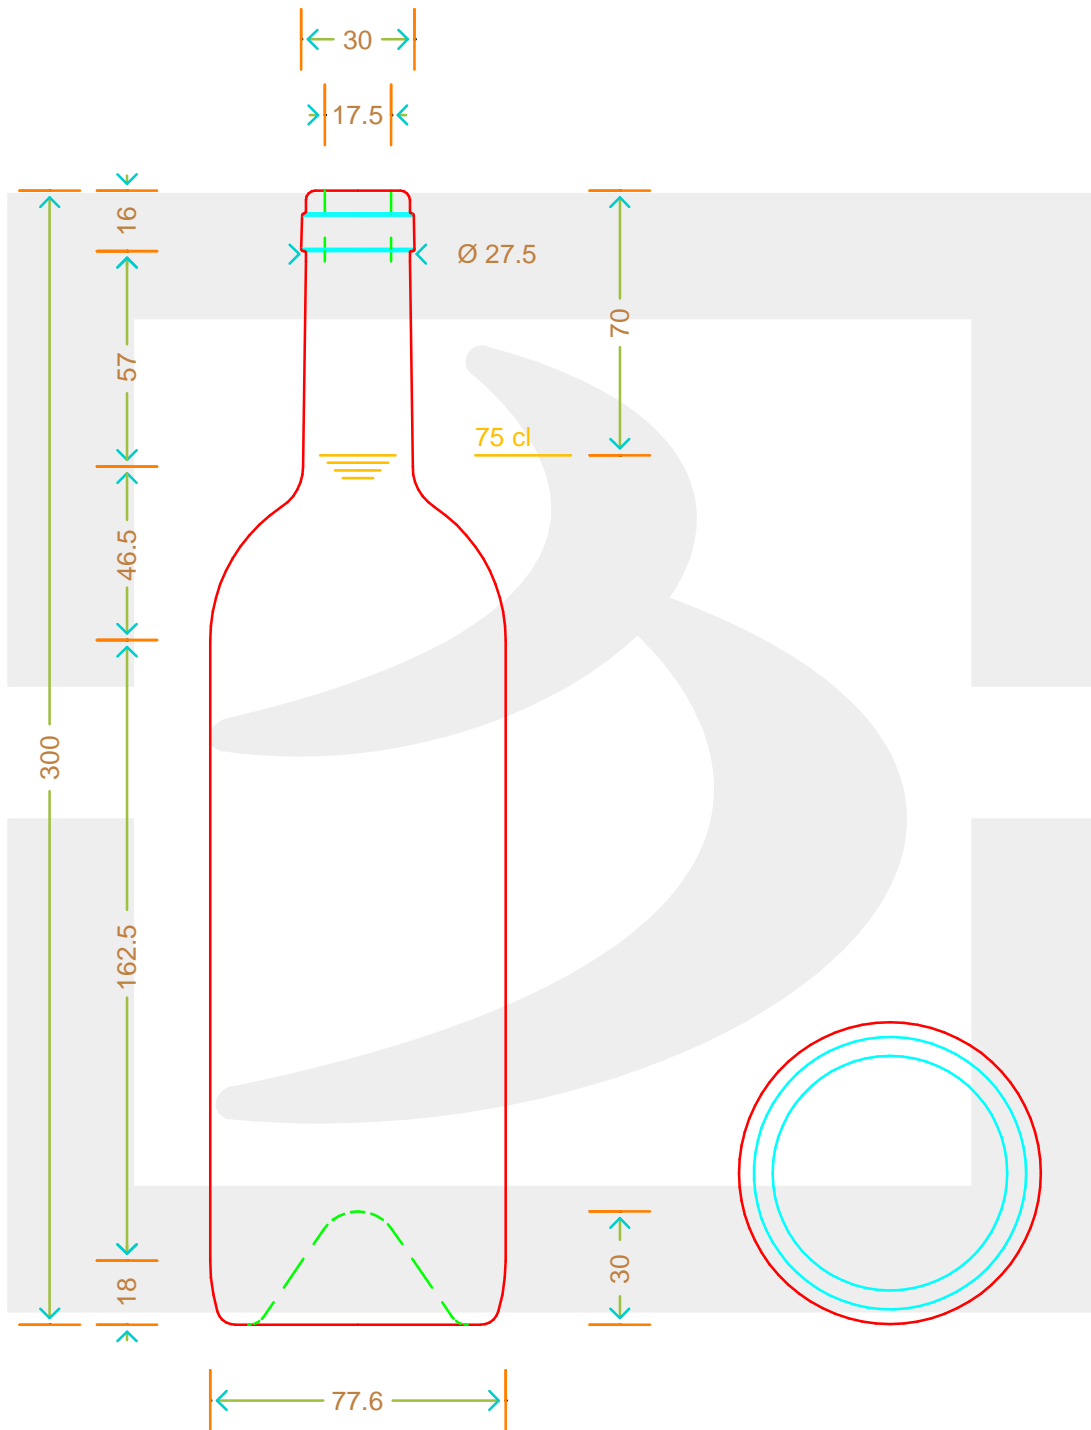

ARTICOLO / ITEM

BOT. BORD ANT 750 S VA BA

bruni glass
a berlin packaging company

www.bruniglass.com

Colore : VERDE ANTICO
Color :

SCALA: 1:2
SCALE:

Capacità R.B. (c.c.) : Brimful cap. (c.c.) :	0.000	Peso vetro (gr): Glass weight (gr):	600
Altezza tot (mm): Total height (mm):	300	Bocca: Finish:	SUGHERO
Diametro corpo (mm): Body diameter (mm):	78	Min. foro passante (mm): Minimum through bore (mm):	

LE QUOTE SONO ESPRESSE IN mm
DIMENSIONS ARE EXPRESSED IN mm

COD. ARTICOLO / ITEM CODE

16716T1

Data ultimo aggiornamento / Last update: 09/05/2019
Origine / Source: 16716