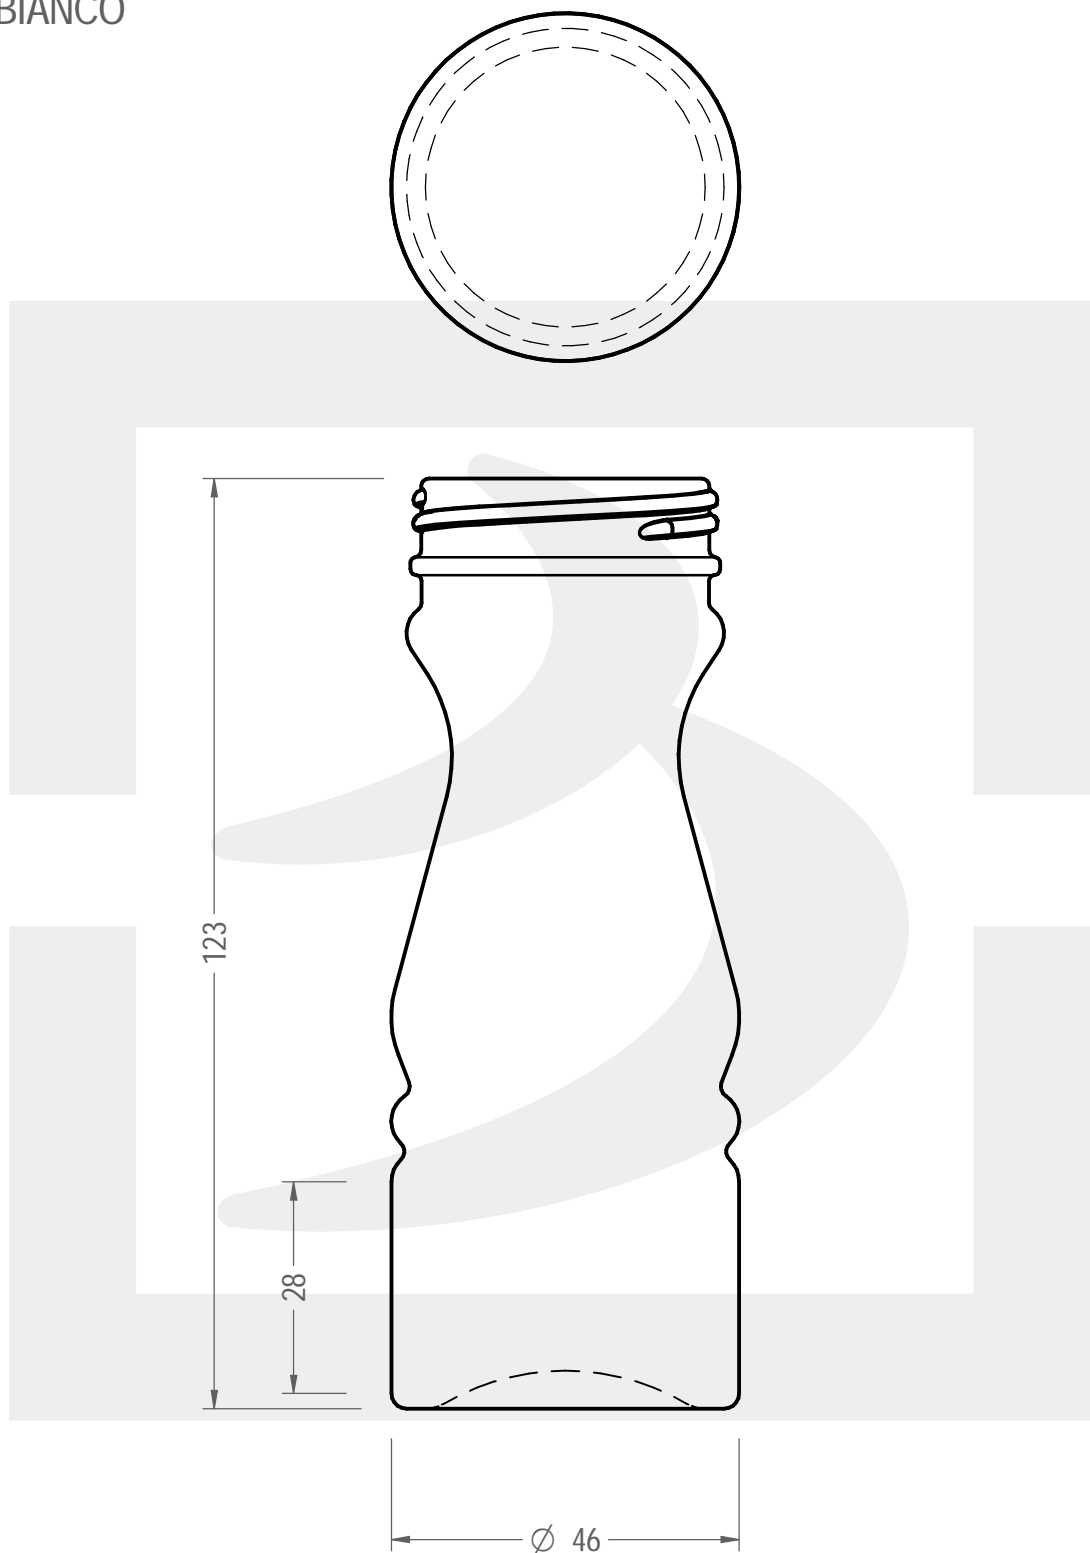

ARTICOLO / ITEM

VASO SPECIALE 100 VITE # *

Colore : BIANCO
Color : BIANCO

 **bruni glass**
a **berlin packaging** company

www.bruniglass.com

SCALA: 1:1
SCALE:

Capacità R.B. (c.c.): Brimful cap. (c.c.):	110	Peso vetro (gr): Glass weight (gr):	128
Altezza tot (mm): Total height (mm):	123	Bocca: Finish:	VITE
Diametro corpo (mm): Body diameter (mm):	46	Min. foro passante (mm): Minimum through bore (mm):	

LE QUOTE SONO ESPRESSE IN mm
DIMENSIONS ARE EXPRESSED IN mm

COD. ARTICOLO / ITEM CODE

16699T2

Data ultimo aggiornamento / Last update: 06/03/2020
Origine / Source: 16699