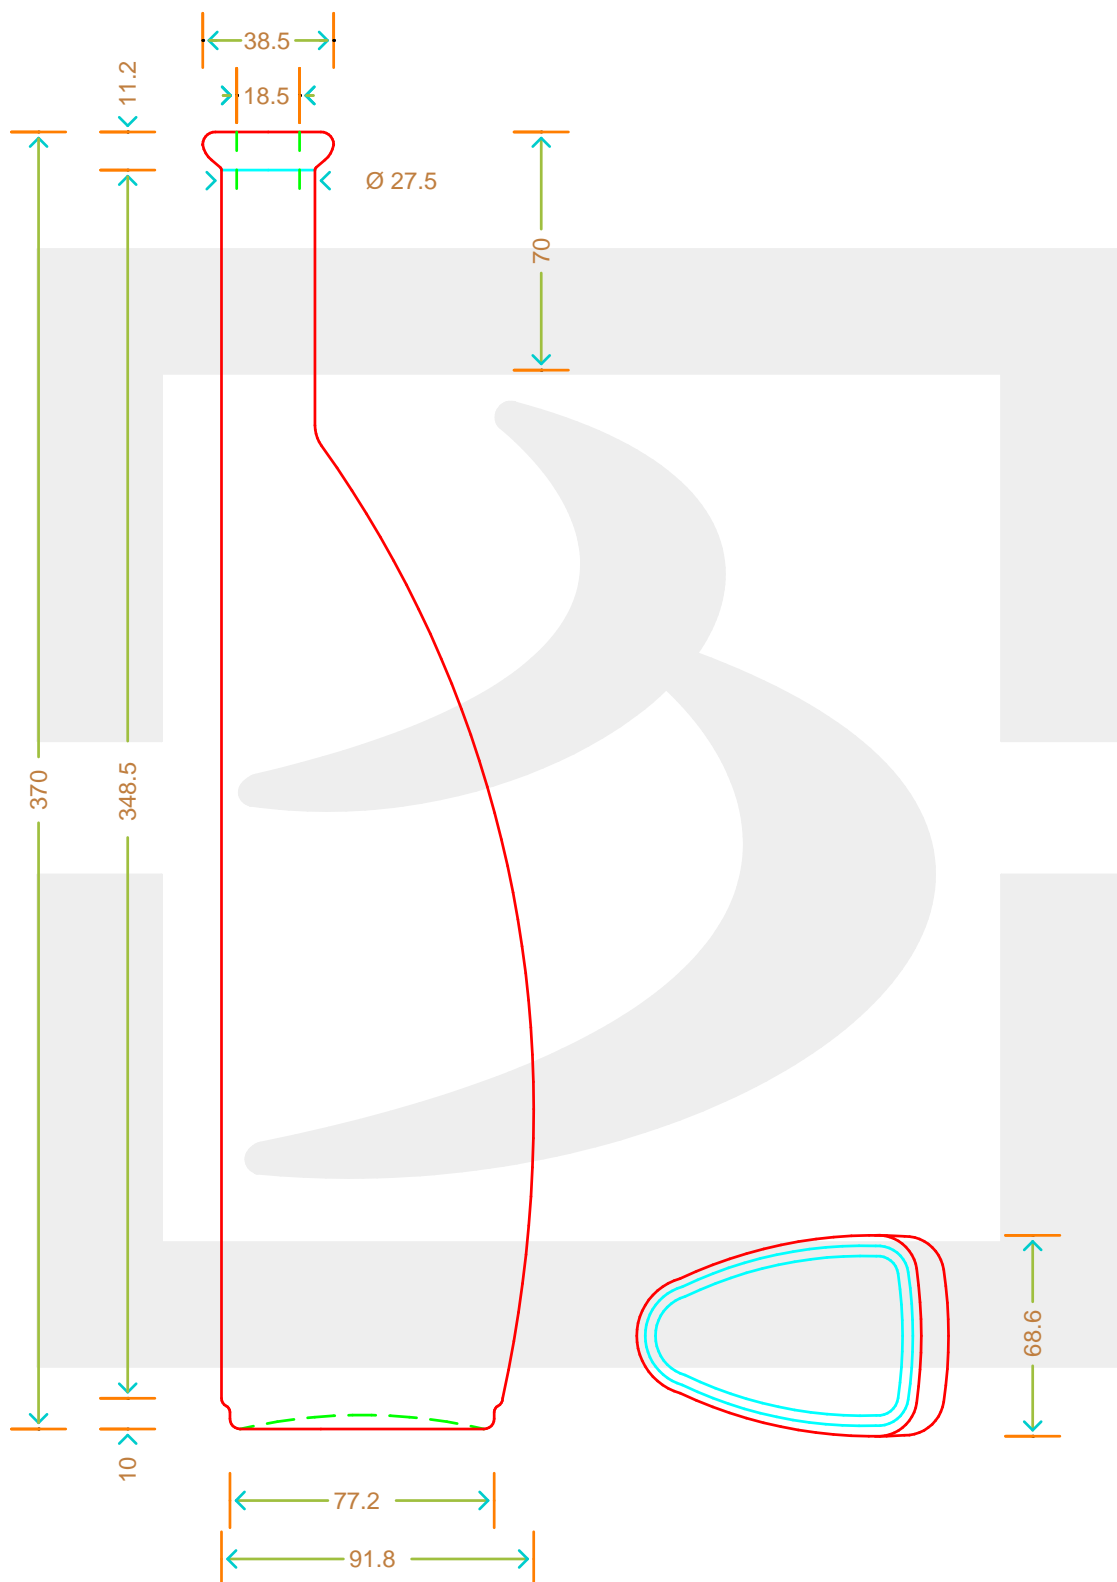

Colore : BIANCO
Color :

Il disegno è puramente indicativo e non vincolante - Berlin Packaging Italy S.p.A. non assume garanzia od obbligazione alcuna per l'utilizzo del presente disegno nè per le informazioni in esso riportate
This drawing is approximate and not binding - Berlin Packaging Italy S.p.A. does not assume any guarantee or obligation for use of this drawing or for information contained therein

Capacità R.B. (c.c.):	770	Peso vetro (gr):	900
Brimful capacity (c.c.):		Glass weight (gr):	
Altezza tot. (mm):	370	Bocca:	ANELLO
Total height (mm):		Finish:	
Diametro corpo (mm):	91.8	Min. foro passante (mm):	
Body diameter (mm):		Minimum through bore (mm):	
Resistenza a pressione (bar):	-	Scala:	1:1
Pressure resistance (bar):		Scale:	