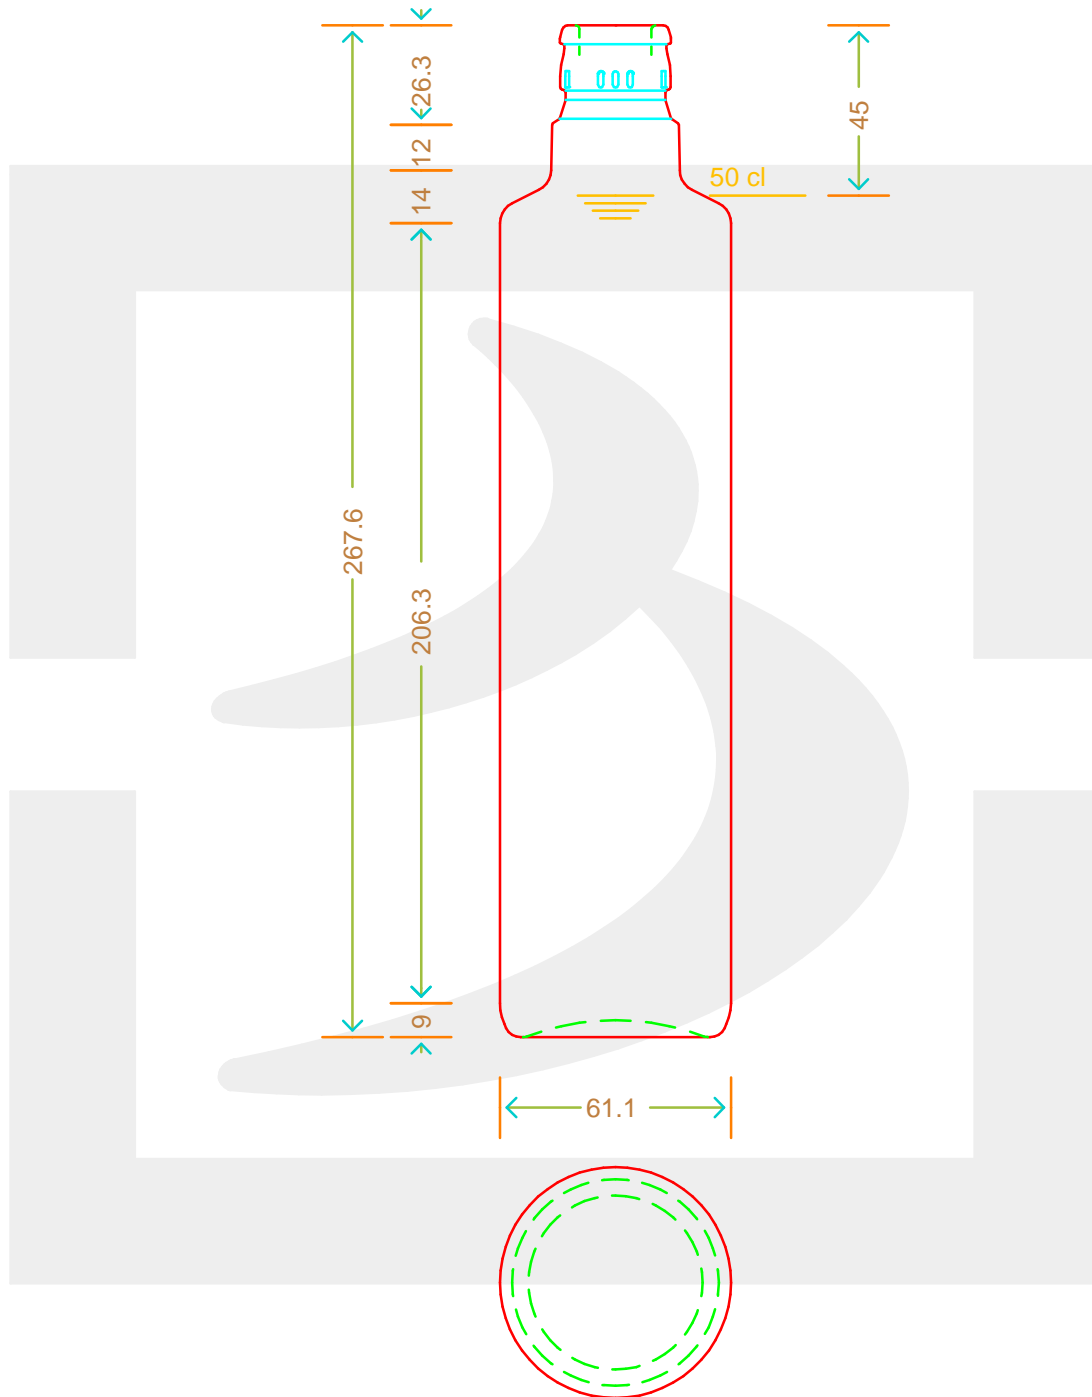

ARTICOLO / ITEM

BOT. DORICA 500 TOP *

Colore : BIANCO
Color :

 **bruni glass**
a **berlin packaging** company

www.brunglass.com

SCALA: 1:2
SCALE:

Capacità R.B. (c.c.) : Brimful cap. (c.c.) :	520	Peso vetro (gr): Glass weight (gr):	400
Altezza tot (mm): Total height (mm):	267.6	Bocca: Finish:	TOP GUALA 1031/47
Diametro corpo (mm): Body diameter (mm):	61.1	Min. foro passante (mm): Minimum through bore (mm):	

LE QUOTE SONO ESPRESSE IN mm
DIMENSIONS ARE EXPRESSED IN mm

COD. ARTICOLO / ITEM CODE

16651T1

Data ultimo aggiornamento / Last update: 09/05/2019
Origine / Source: 15717