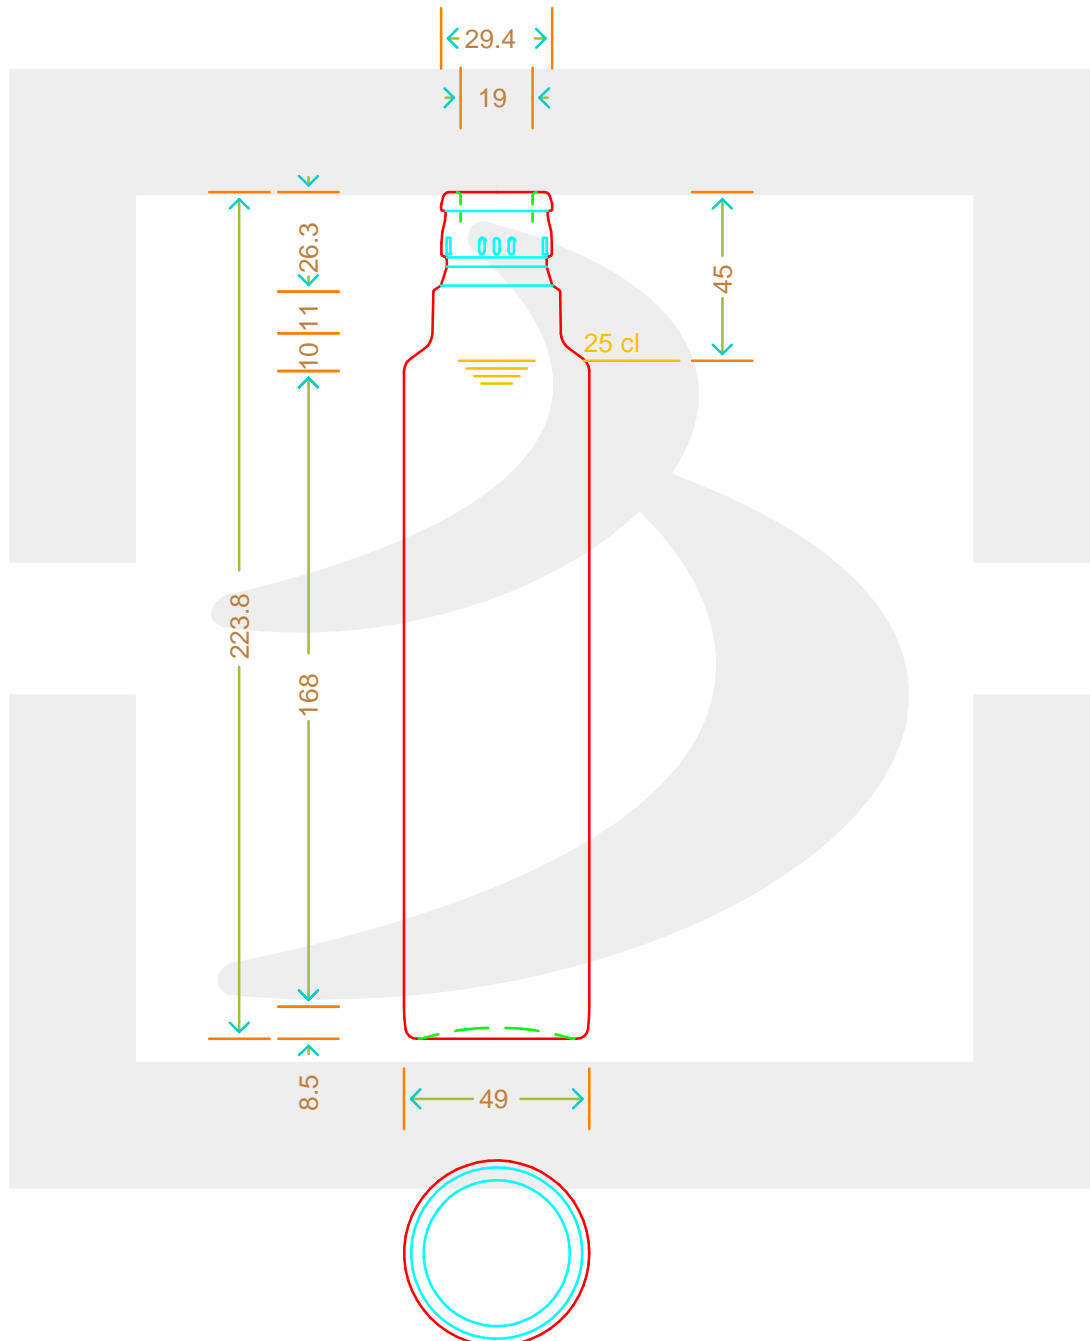

# BOT. DORICA 250 TOP \*

Colore : BIANCO  
Color : BIANCO

 **bruni glass**  
a **berlin packaging** company

www.bruniglass.com

SCALA: 1:2  
SCALE:

|   |       |  |                   |
|---|-------|--|-------------------|
| Capacità R.B. (c.c.) :<br>Brimful cap. (c.c.) : | 270   | Peso vetro (gr):<br>Glass weight (gr):                 | 250               |
| Altezza tot (mm):<br>Total height (mm):         | 223.8 | Bocca:<br>Finish:                                      | TOP GUALA 1031/47 |
| Diametro corpo (mm):<br>Body diameter (mm):     | 49    | Min. foro passante (mm):<br>Minimum through bore (mm): |                   |

LE QUOTE SONO ESPRESSE IN mm  
DIMENSIONS ARE EXPRESSED IN mm

COD. ARTICOLO / ITEM CODE