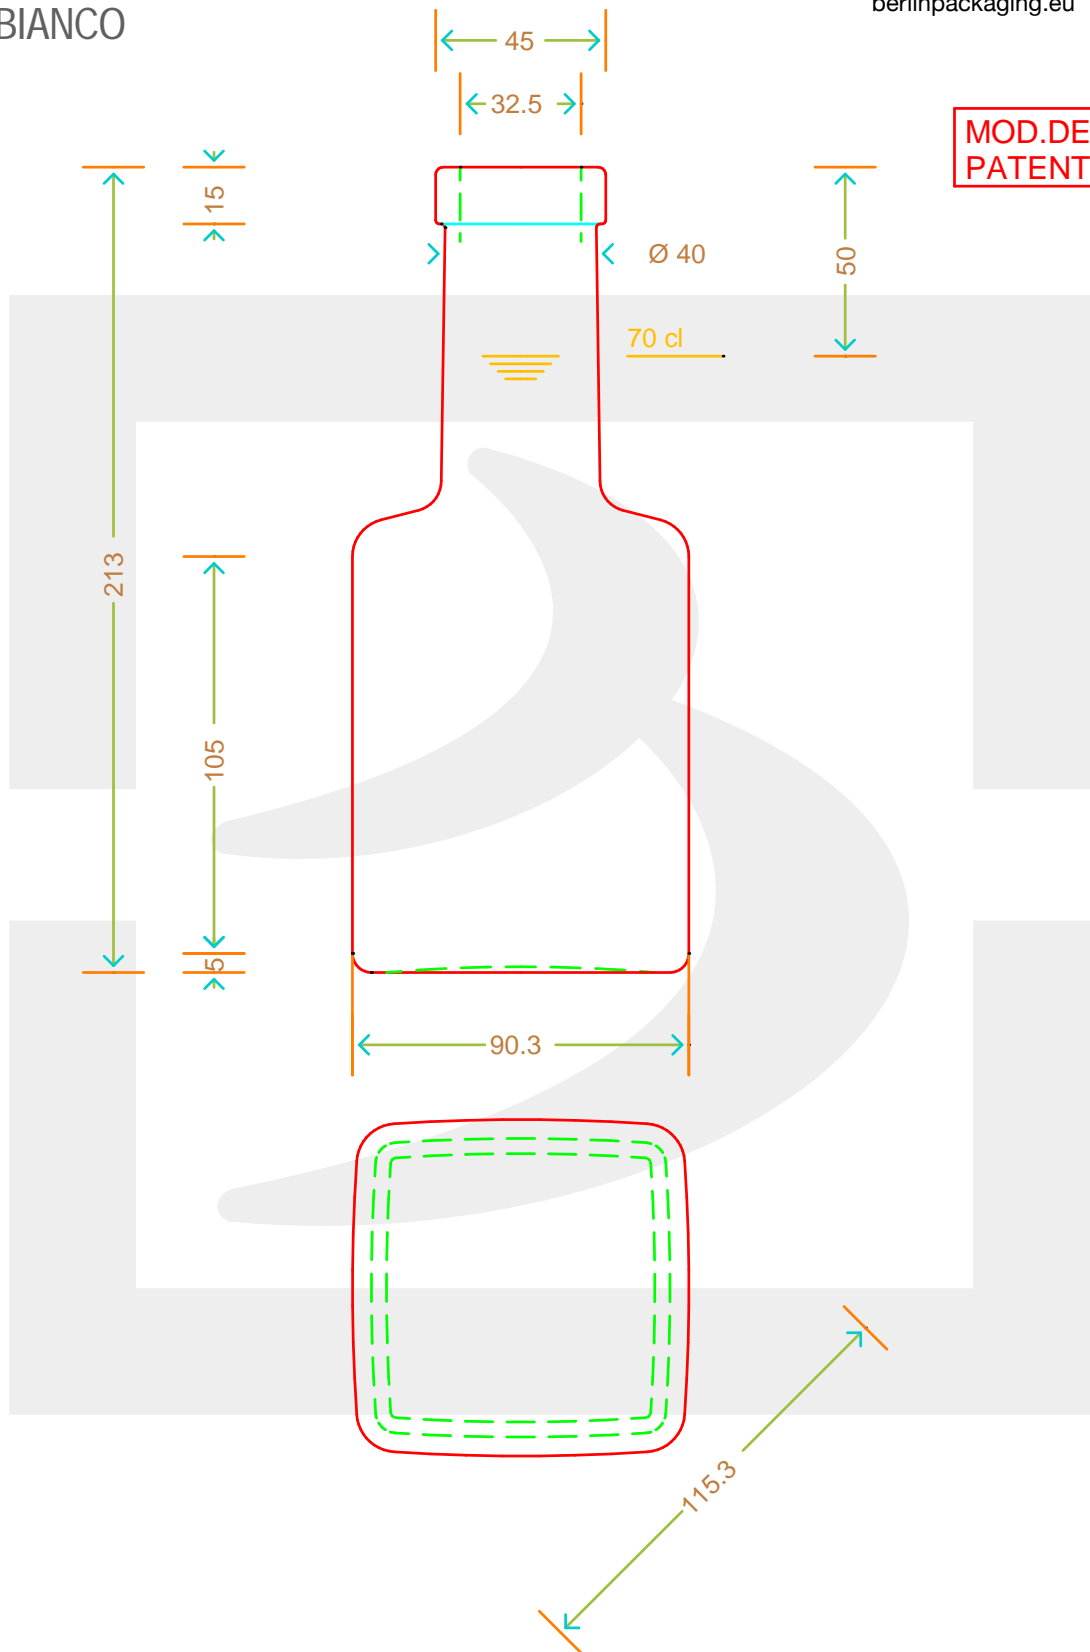

ARTICOLO / ITEM

BOT. CACTUS 700 F15 D.INT 32,5 *

bruni glass

berlinpackaging.eu

Colore : BIANCO
Color : BIANCO

Il disegno è puramente indicativo e non vincolante - Berlin Packaging Italy S.p.A. non assume garanzia od obbligazione alcuna per l'utilizzo del presente disegno nè per le informazioni in esso riportate
This drawing is approximate and not binding - Berlin Packaging Italy S.p.A. does not assume any guarantee or obligation for use of this drawing or for information contained therein

Capacità R.B. (c.c.): Brimful capacity (c.c.):	740	Peso vetro (gr): Glass weight (gr):	750
Altezza tot. (mm): Total height (mm):	213	Bocca: Finish:	FASCETTA
Diametro corpo (mm): Body diameter (mm):	115.3	Min. foro passante (mm): Minimum through bore (mm):	
Resistenza a pressione (bar): Pressure resistance (bar):	-	Scala: Scale:	1:1

Per ulteriori informazioni tecniche contattare il referente commerciale
For full technical details please contact sales representative

COD. ARTICOLO / ITEM CODE
16557P1

Data ultimo aggiornamento / Last update: 23/11/2021
Origine / Source: 16557