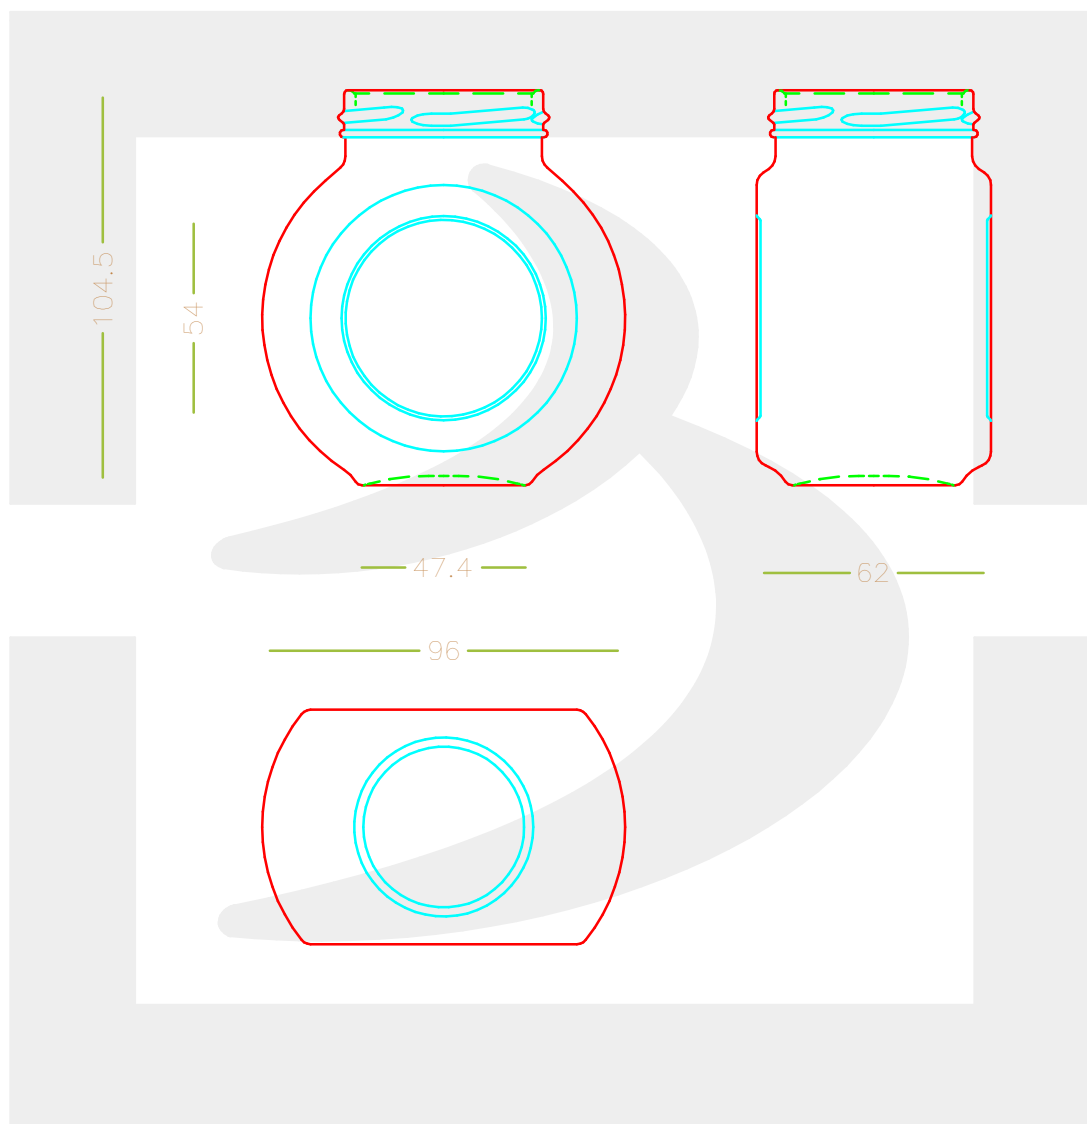

ARTICOLO / ITEM

VASO LIMONCELLO TONDO 314 T 58 # *

Colore : BIANCO
Color :

SCALA: 1:2
SCALE:

Capacità R.B. (c.c.) : Brimful cap. (c.c.) :	314	Peso vetro (gr): Glass weight (gr):	245
Altezza tot (mm): Total height (mm):	104.5	Bocca: Finish:	TWIST-OFF
Diametro corpo (mm): Body diameter (mm):	96	Min. foro passante (mm): Minimum through bore (mm):	

LE QUOTE SONO ESPRESSE IN mm
DIMENSIONS ARE EXPRESSED IN mm

COD. ARTICOLO / ITEM CODE
16538T2