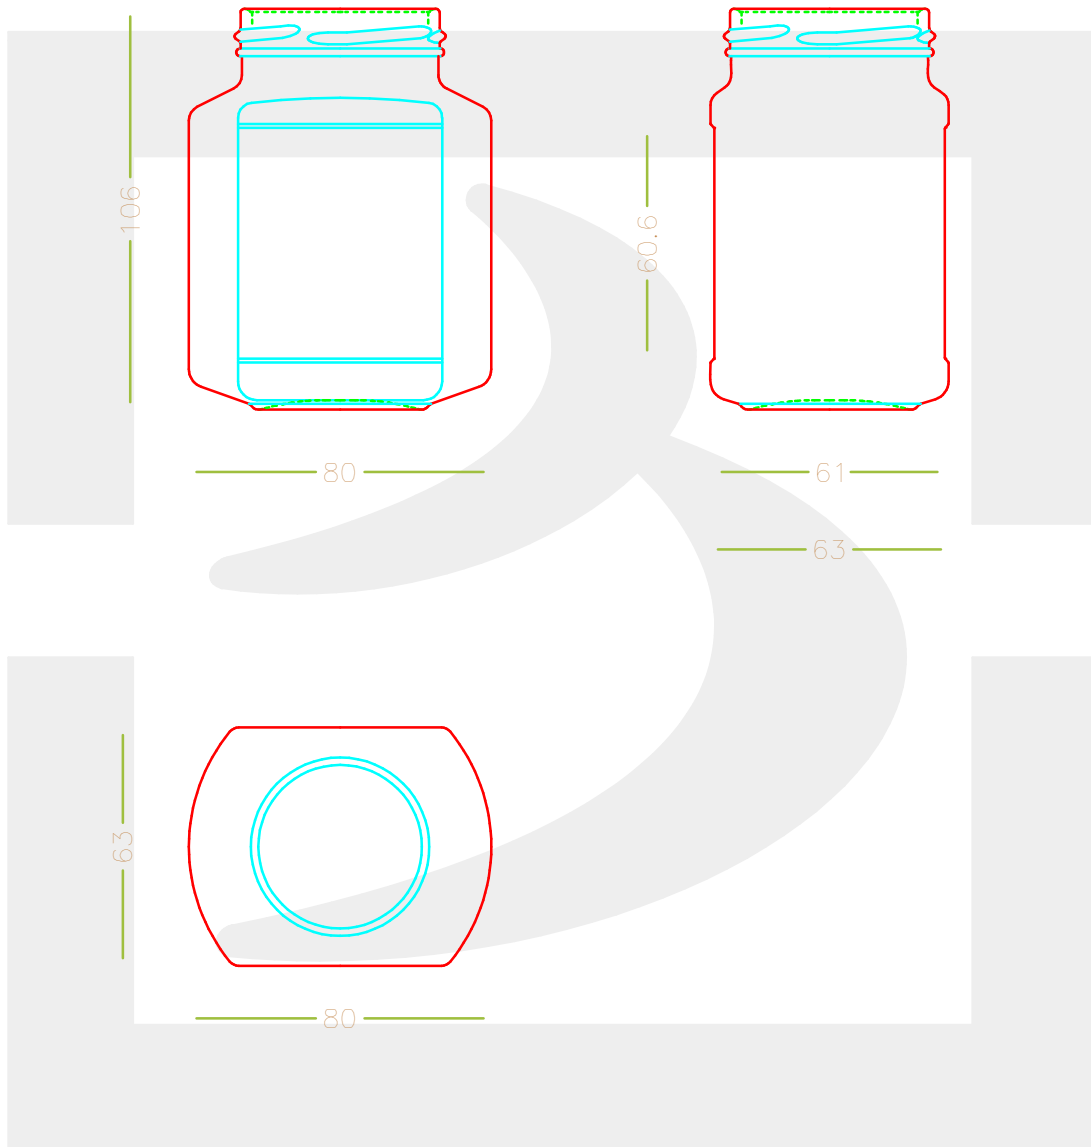

# VASO LIMONCELLO QUADRO 314 T 58 # \*

Colore : BIANCO  
Color :

 **bruni glass**  
a **berlin packaging** company

www.bruniglass.com

SCALA: 1:2  
SCALE:

Capacità R.B. (c.c.) : Brimful cap. (c.c.) :	314	Peso vetro (gr): Glass weight (gr):	235
Altezza tot (mm): Total height (mm):	106	Bocca: Finish:	TWIST-OFF
Diametro corpo (mm): Body diameter (mm):	80	Min. foro passante (mm): Minimum through bore (mm):	

LE QUOTE SONO ESPRESSE IN mm  
DIMENSIONS ARE EXPRESSED IN mm

COD. ARTICOLO / ITEM CODE

**16537P2**

Data ultimo aggiornamento / Last update: 09/05/2019  
Origine / Source: 16537