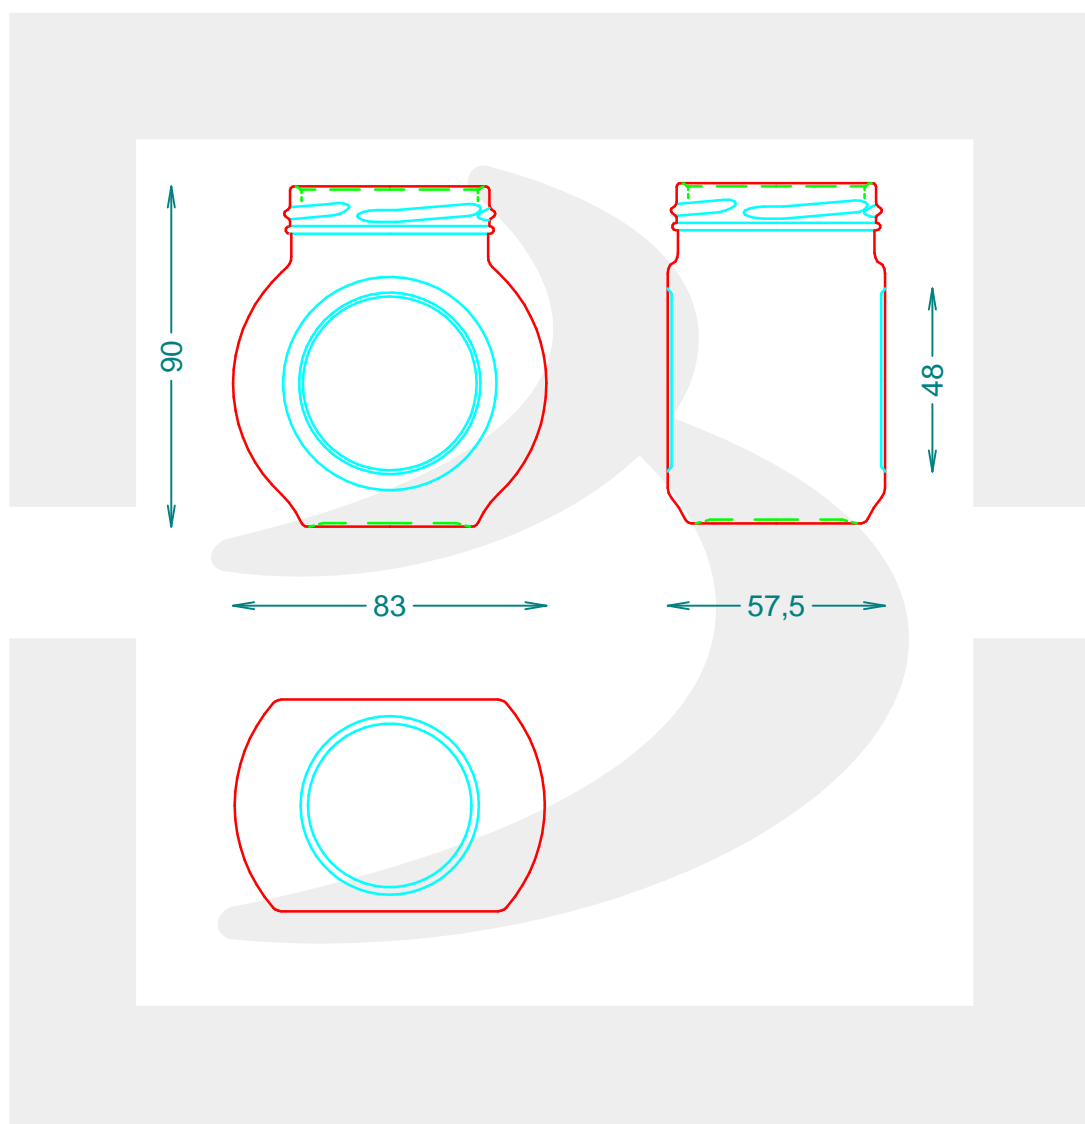

# VASO LIMONCELLO TONDO 212 T 58 # \*

Colore : BIANCO  
Color :

 **bruni glass**  
a **berlin packaging** company  
www.bruniglass.com

SCALA: 1:2  
SCALE:

Capacità R.B. (c.c.) : Brimful cap. (c.c.) :	212	Peso vetro (gr): Glass weight (gr):	190
Altezza tot (mm): Total height (mm):	90	Bocca: Finish:	TWIST-OFF
Diametro corpo (mm): Body diameter (mm):	83	Min. foro passante (mm): Minimum through bore (mm):	

LE QUOTE SONO ESPRESSE IN mm  
DIMENSIONS ARE EXPRESSED IN mm

COD. ARTICOLO / ITEM CODE  
**16536T1**

Data ultimo aggiornamento / Last update: 09/05/2019  
Origine / Source: 16536