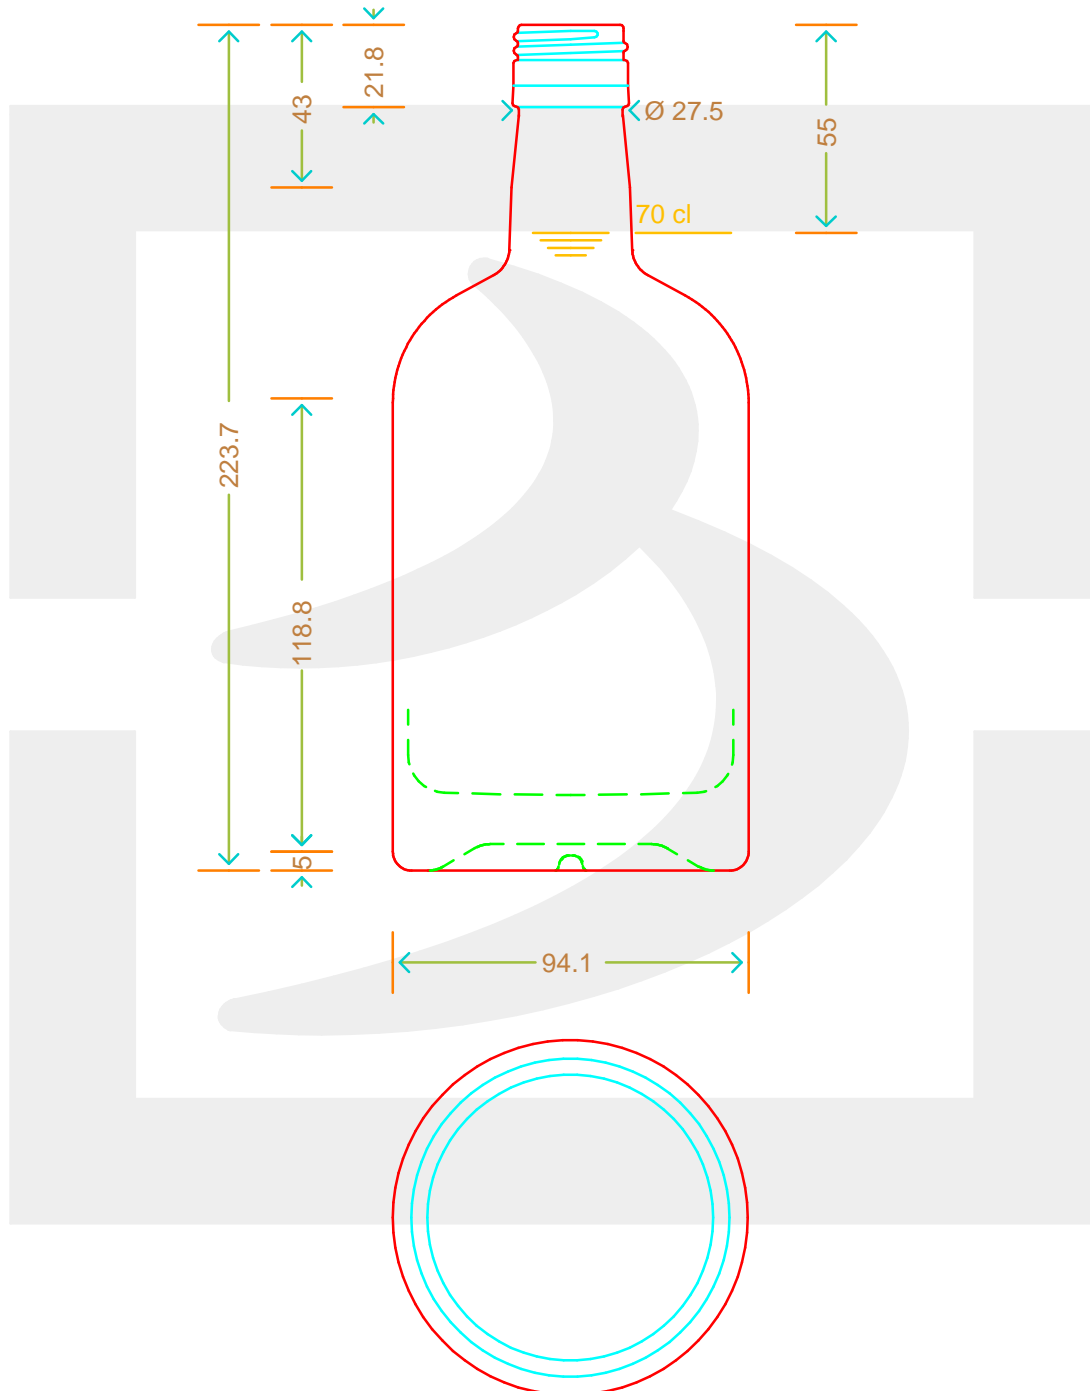

ARTICOLO / ITEM

B. NOCTURNE 700 RONDE P 31,5X44 IP*

Colore : BIANCO
Color : BIANCO

bruni glass
a berlin packaging company

www.bruniglass.com

MODELLO DEPOSITATO - PATENTED

SCALA: 1:1
SCALE:

Capacità R.B. (c.c.) : Brimful cap. (c.c.) :	716	Peso vetro (gr): Glass weight (gr):	800
Altezza tot (mm): Total height (mm):	223.7	Bocca: Finish:	PILFER-PROOF
Diametro corpo (mm): Body diameter (mm):	94.1	Min. foro passante (mm): Minimum through bore (mm):	

LE QUOTE SONO ESPRESSE IN mm
DIMENSIONS ARE EXPRESSED IN mm

COD. ARTICOLO / ITEM CODE

16479P1

Data ultimo aggiornamento / Last update: 09/05/2019
Origine / Source: 16479