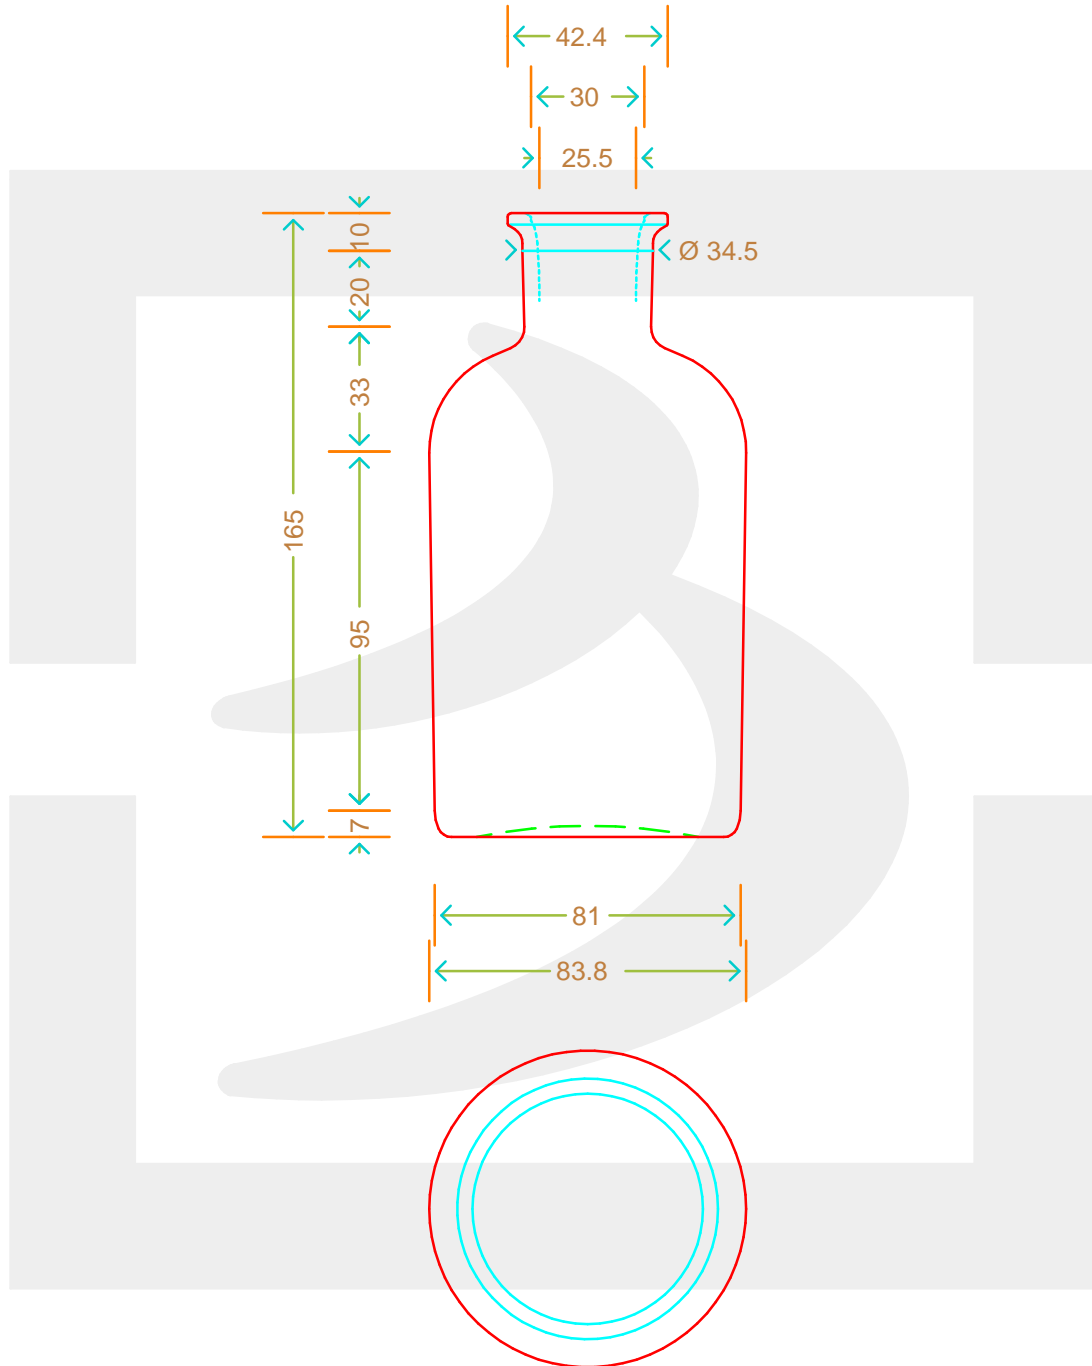

# BOT. VECCHIA FARMACIA 500 BS VA \*

Colore : VERDE ANTICO  
Color :

**bruni glass**  
a berlin packaging company

www.bruniglass.com

**MODELLO DEPOSITATO - PATENTED**

SCALA: 1:1  
SCALE:

Capacità R.B. (c.c.) :	540	Peso vetro (gr):	350
Brimful cap. (c.c.) :		Glass weight (gr):	
Altezza tot (mm):	163.5	Bocca:	BOCCA PROFUMO
Total height (mm):		Finish:	
Diametro corpo (mm):	83	Min. foro passante (mm):	
Body diameter (mm):		Minimum through bore (mm):	

LE QUOTE SONO ESPRESSE IN mm  
DIMENSIONS ARE EXPRESSED IN mm

COD. ARTICOLO / ITEM CODE

**16477P2**

Data ultimo aggiornamento / Last update: 09/05/2019  
Origine / Source: 12240