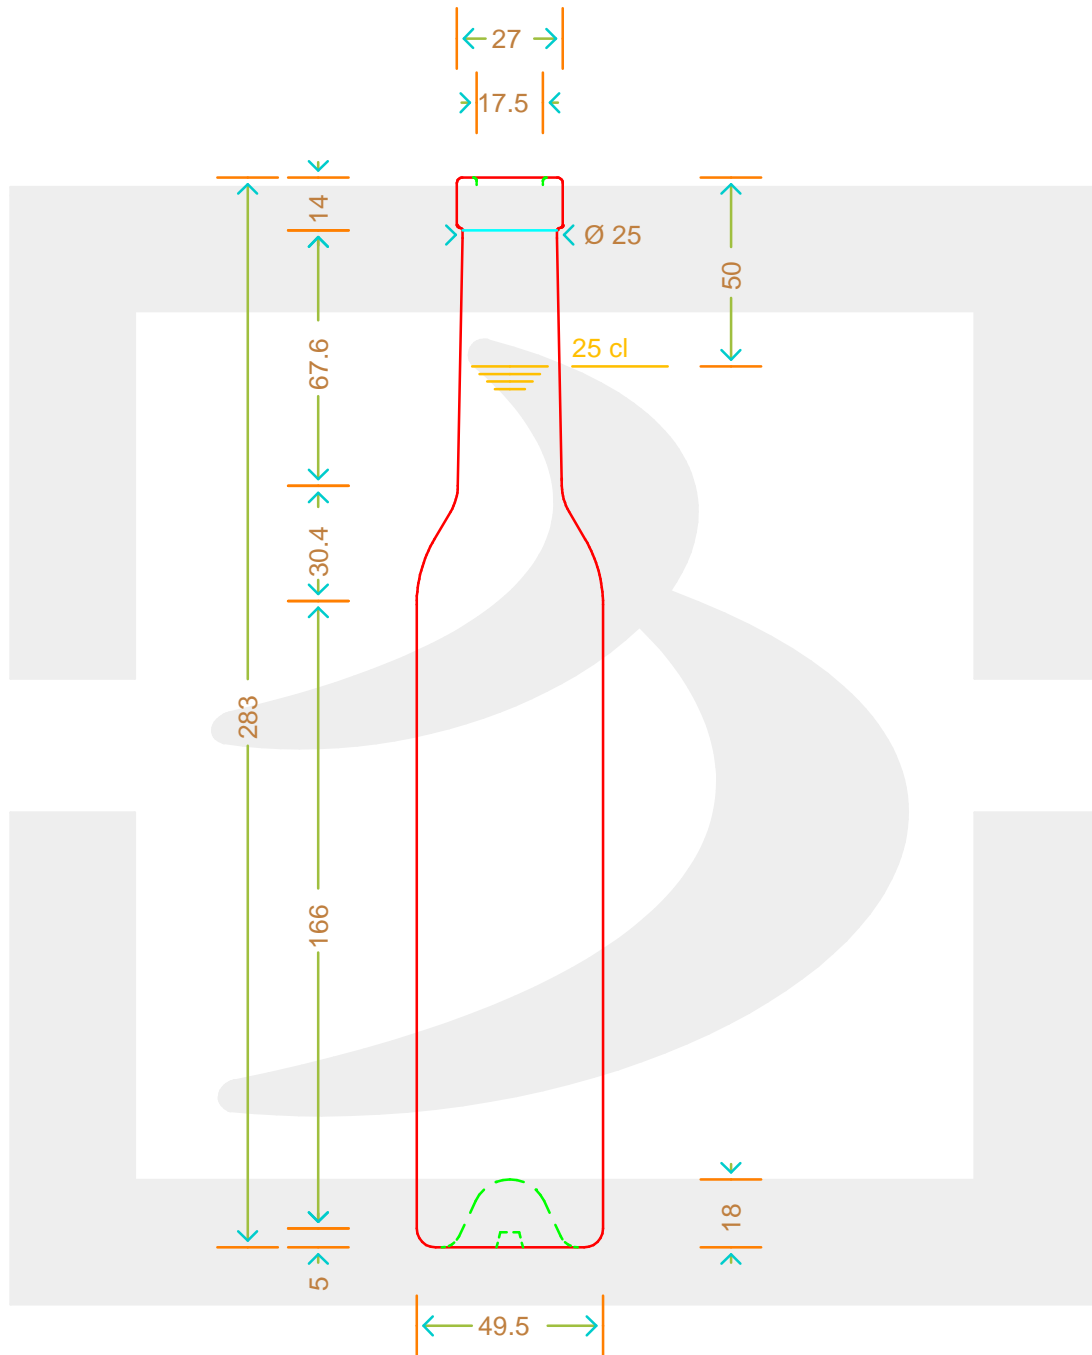

ARTICOLO / ITEM

BOT. BORD FUT S 35 250 F 14 VA VS

Colore : VERDE ANTICO
Color :

 **bruni glass**
a **berlin packaging** company

www.brunglass.com

SCALA: 1:2
SCALE:

Capacità R.B. (c.c.) : Brimful cap. (c.c.) :	263	Peso vetro (gr): Glass weight (gr):	350
Altezza tot (mm): Total height (mm):	283	Bocca: Finish:	FASCETTA
Diametro corpo (mm): Body diameter (mm):	49.5	Min. foro passante (mm): Minimum through bore (mm):	16

LE QUOTE SONO ESPRESSE IN mm
DIMENSIONS ARE EXPRESSED IN mm

COD. ARTICOLO / ITEM CODE

16440P1

Data ultimo aggiornamento / Last update: 09/05/2019
Origine / Source: 16440