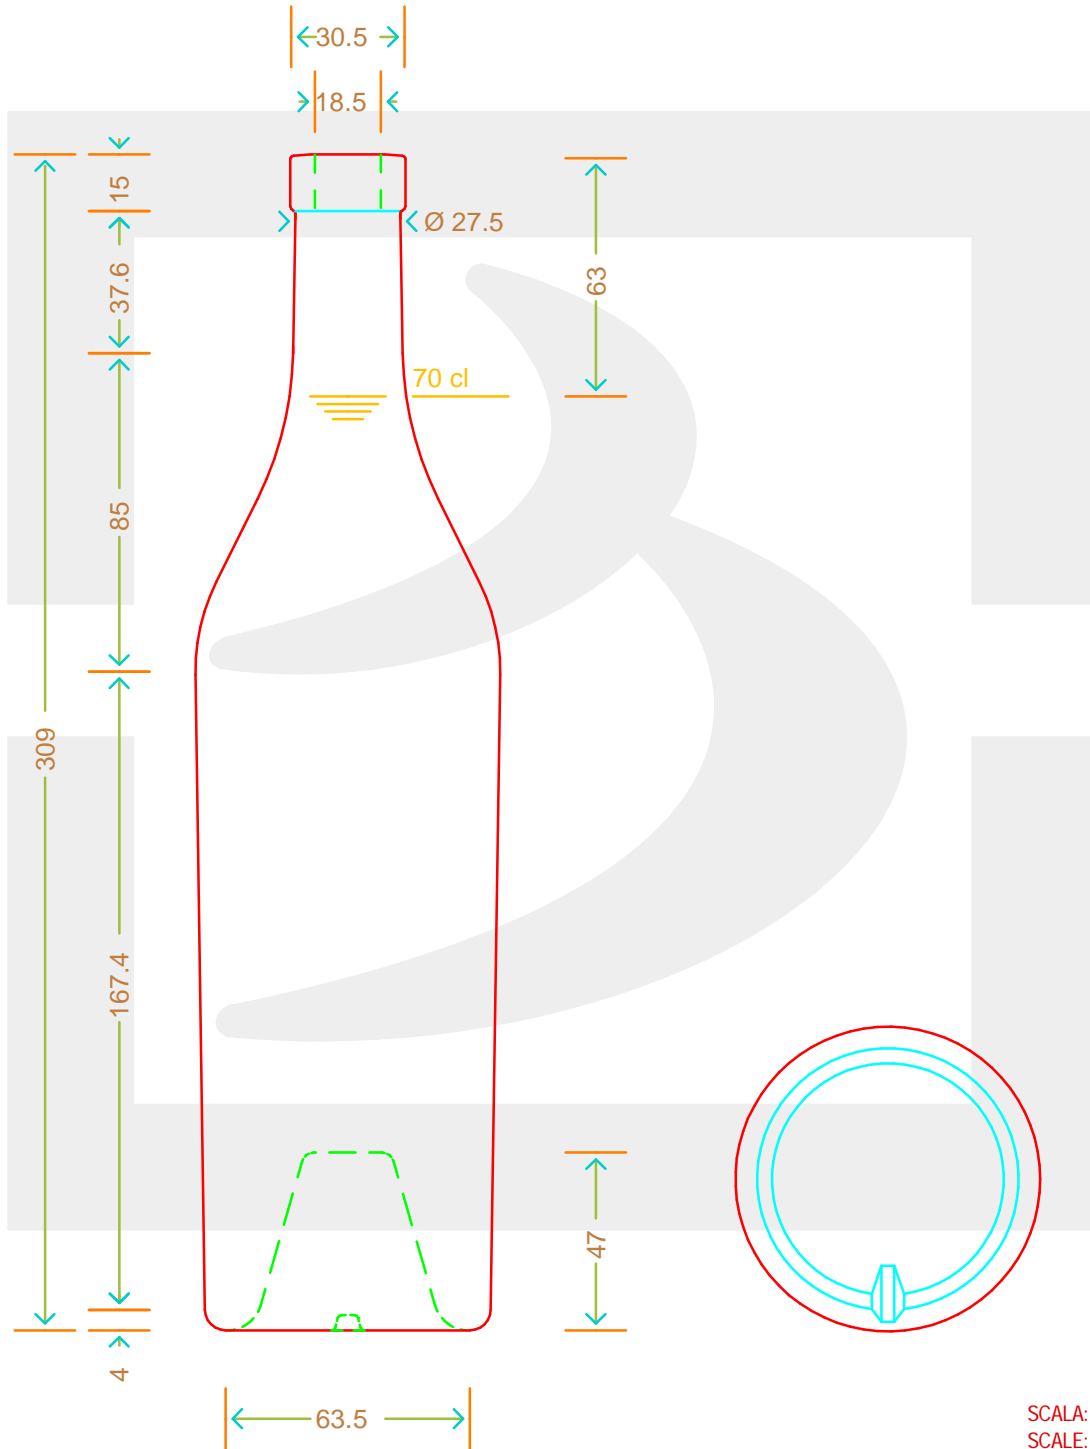

# BOT. BORD GALAXI 700 F15 CT QP \*

Colore : BIANCO  
Color :

**bruni glass**  
a **berlin packaging** company

www.bruniglass.com

SCALA: 1:1  
SCALE:

Capacità R.B. (c.c.) : Brimful cap. (c.c.) :	720 81	Peso vetro (gr): Glass weight (gr):	750
Altezza tot (mm): Total height (mm):	309	Bocca: Finish:	FASCETTA
Diametro corpo (mm): Body diameter (mm):	81	Min. foro passante (mm): Minimum through bore (mm):	16

LE QUOTE SONO ESPRESSE IN mm  
DIMENSIONS ARE EXPRESSED IN mm

COD. ARTICOLO / ITEM CODE  
**16425P1**

**MODELLO DEPOSITATO - PATENTED**

Data ultimo aggiornamento / Last update: 24/06/2020  
Origine / Source: 16425