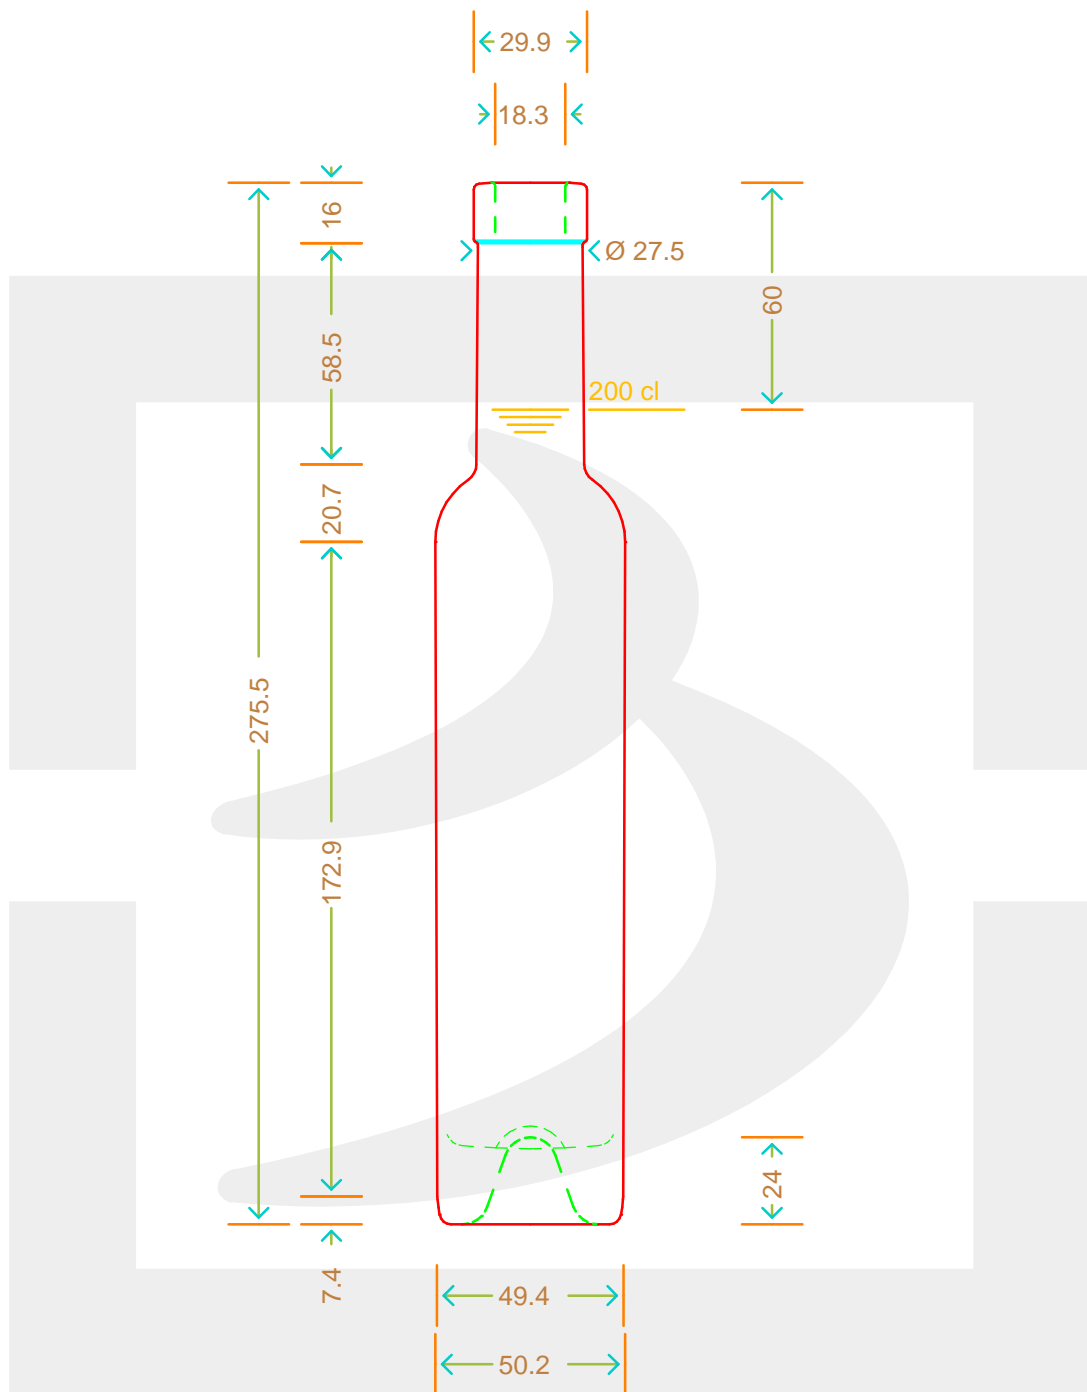

ARTICOLO / ITEM

BOT. BORD S 25 200 HEAVY VS F16 \$

Colore : BIANCO
Color : BIANCO

bruni glass
a berlin packaging company

www.bruniglass.com

SCALA: 1:2
SCALE:

Capacità R.B. (c.c.) : Brimful cap. (c.c.) :	216	Peso vetro (gr): Glass weight (gr):	500
Altezza tot (mm): Total height (mm):	275.5	Bocca: Finish:	FASCETTA
Diametro corpo (mm): Body diameter (mm):	50.2	Min. foro passante (mm): Minimum through bore (mm):	16

LE QUOTE SONO ESPRESSE IN mm
DIMENSIONS ARE EXPRESSED IN mm

COD. ARTICOLO / ITEM CODE

16410P1

Data ultimo aggiornamento / Last update: 09/05/2019
Origine / Source: 16410