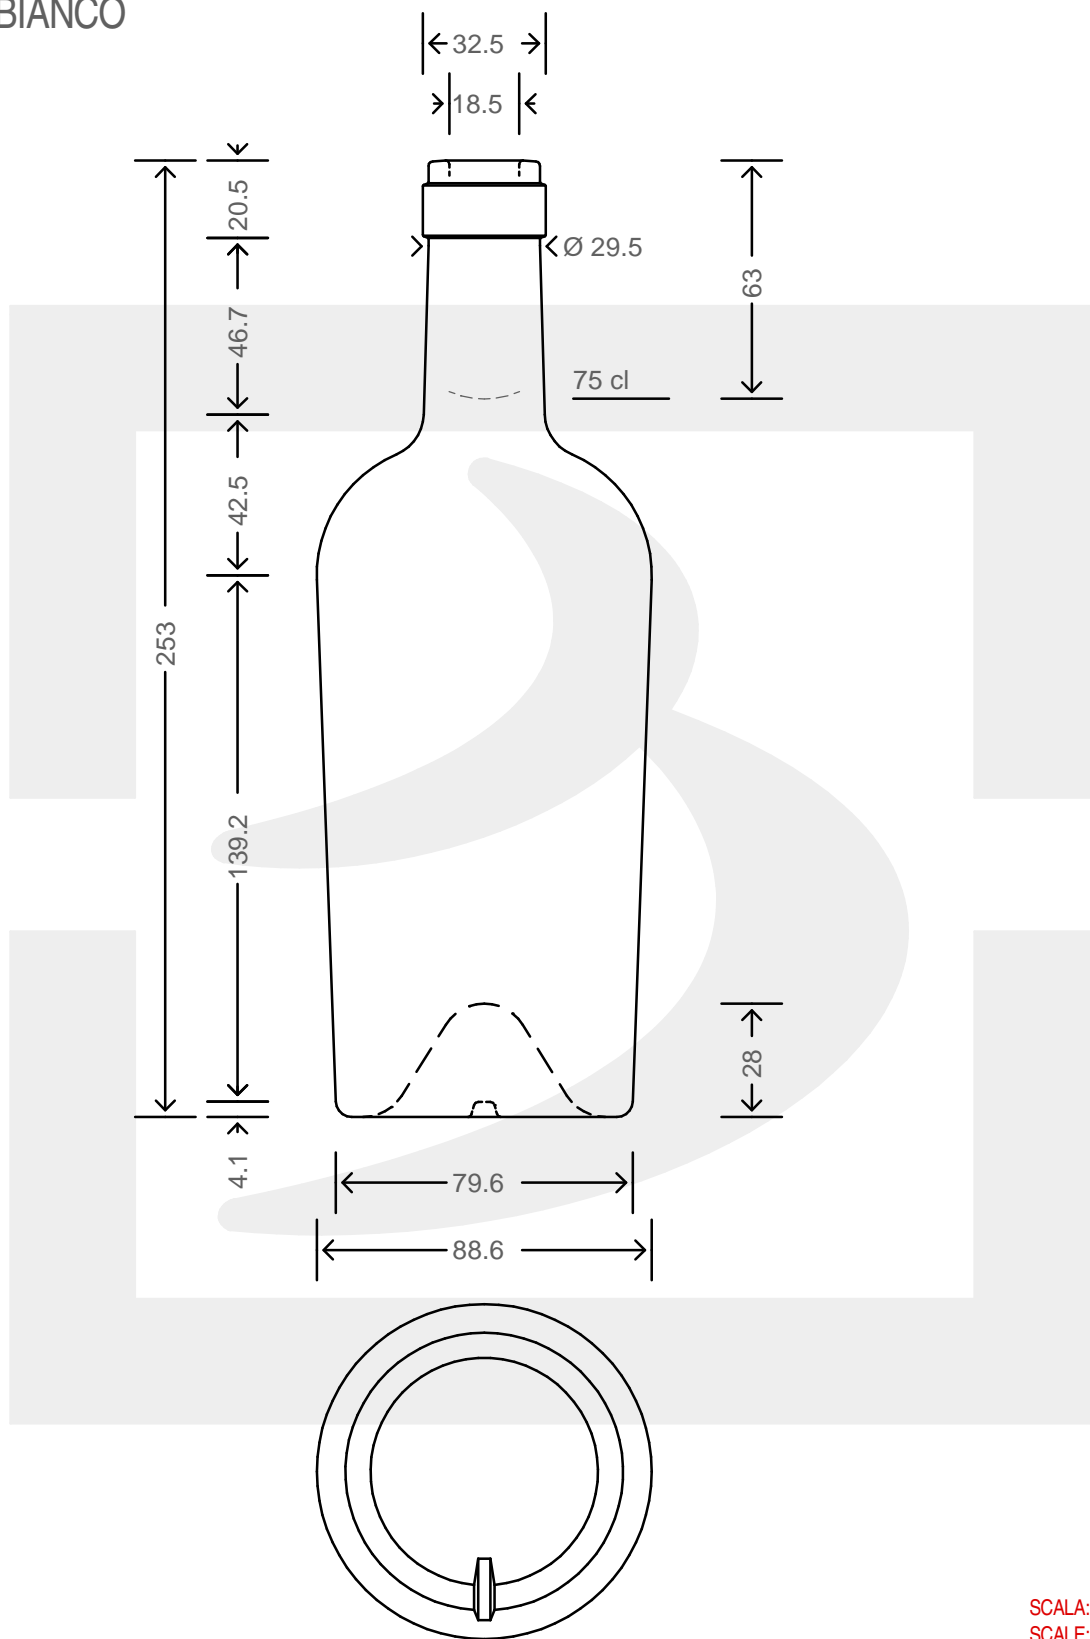

ARTICOLO / ITEM

BOT. BORD REGINE 750 LT S *

Colore : BIANCO
Color : BIANCO

 **bruni glass**
a **berlin packaging** company

www.brunglass.com

SCALA: 1:2
SCALE:

Capacità R.B. (c.c.): Brimful cap. (c.c.):	768	Peso vetro (gr): Glass weight (gr):	520
Altezza tot (mm): Total height (mm):	253	Bocca: Finish:	SUGHERO
Diametro corpo (mm): Body diameter (mm):	88.6	Min. foro passante (mm): Minimum through bore (mm):	17

LE QUOTE SONO ESPRESSE IN mm
DIMENSIONS ARE EXPRESSED IN mm

COD. ARTICOLO / ITEM CODE

16409D2

Data ultimo aggiornamento / Last update: 09/05/2019
Origine / Source: 16409