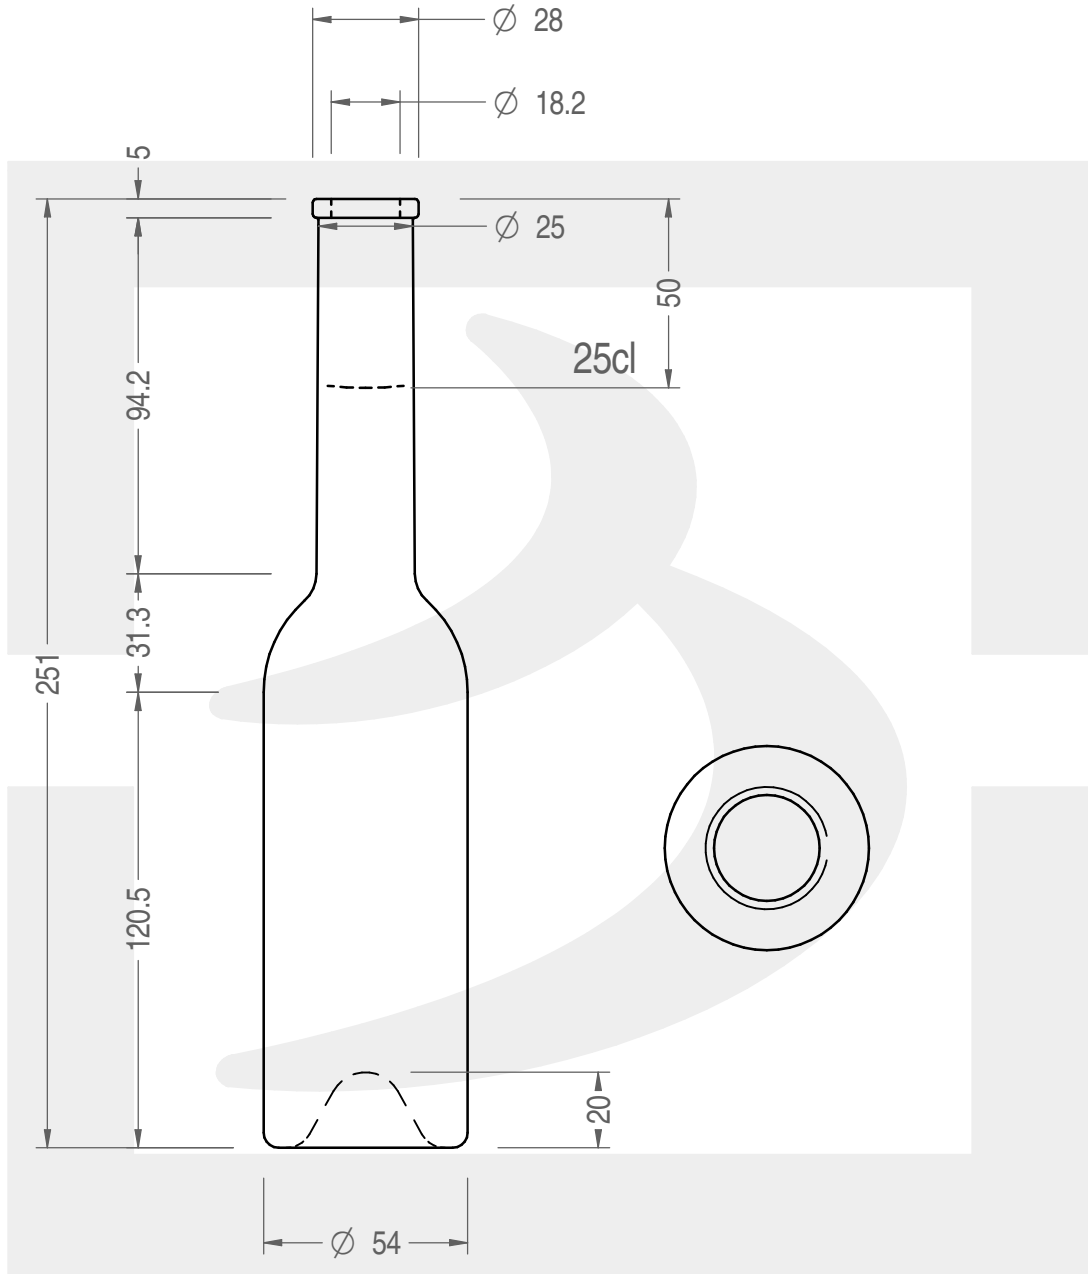

ARTICOLO / ITEM

BOT. SINFONIA 250 OPERA' F5 VQ VS

Colore : QUERCIA
Color :

 **bruni glass**
a **berlin packaging** company

www.bruniglass.com

SCALA: -
SCALE: -

Capacità R.B. (c.c.) : Brimful cap. (c.c.) :	262	Peso vetro (gr): Glass weight (gr):	250
Altezza tot (mm): Total height (mm):	251	Bocca: Finish:	FASCETTA
Diametro corpo (mm): Body diameter (mm):	54	Min. foro passante (mm): Minimum through bore (mm):	15

LE QUOTE SONO ESPRESSE IN mm
DIMENSIONS ARE EXPRESSED IN mm

COD. ARTICOLO / ITEM CODE

16397T2

Data ultimo aggiornamento / Last update: 09/05/2019
Origine / Source: 14964