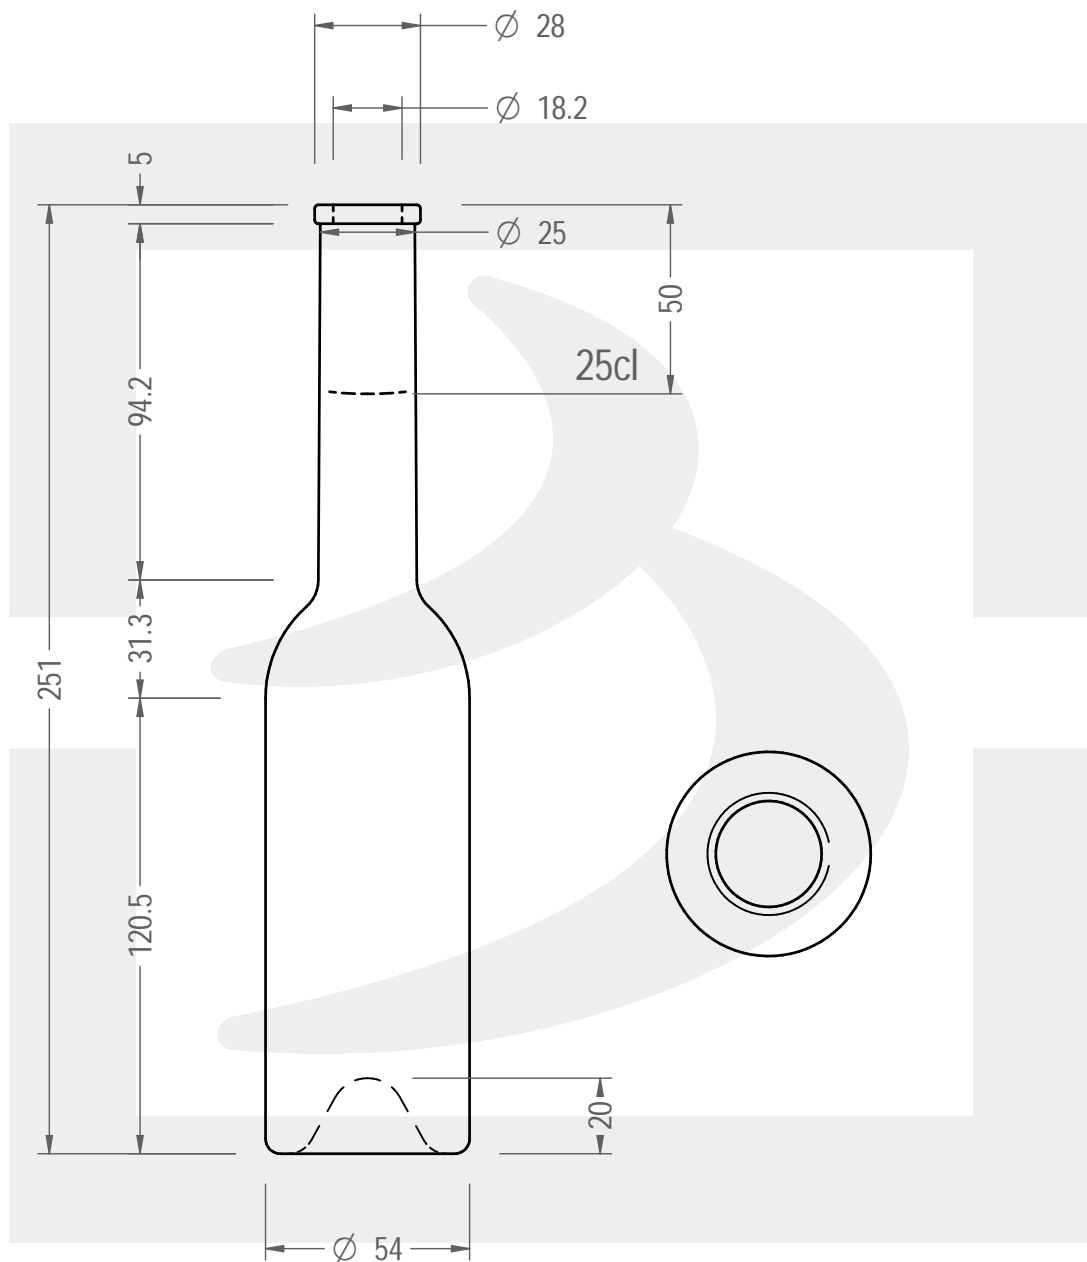

ARTICOLO / ITEM

BOT. SINFONIA 250 OPERA' F5 VQ VS

Colore : QUERCIA
Color :

bruni glass

berlinpackaging.eu

Il disegno è puramente indicativo e non vincolante - Berlin Packaging Italy S.p.A. non assume garanzia od obbligazione alcuna per l'utilizzo del presente disegno nè per le informazioni in esso riportate
This drawing is approximate and not binding - Berlin Packaging Italy S.p.A. does not assume any guarantee or obligation for use of this drawing or for information contained therein

Capacità R.B. (c.c.): Brimful capacity (c.c.):	262	Peso vetro (gr): Glass weight (gr):	250
Altezza tot. (mm): Total height (mm):	251	Bocca: Finish:	FASCETTA
Diametro corpo (mm): Body diameter (mm):	54	Min. foro passante (mm): Minimum through bore (mm):	15
Resistenza a pressione (bar): Pressure resistance (bar):	-	Scala: Scale:	1:2