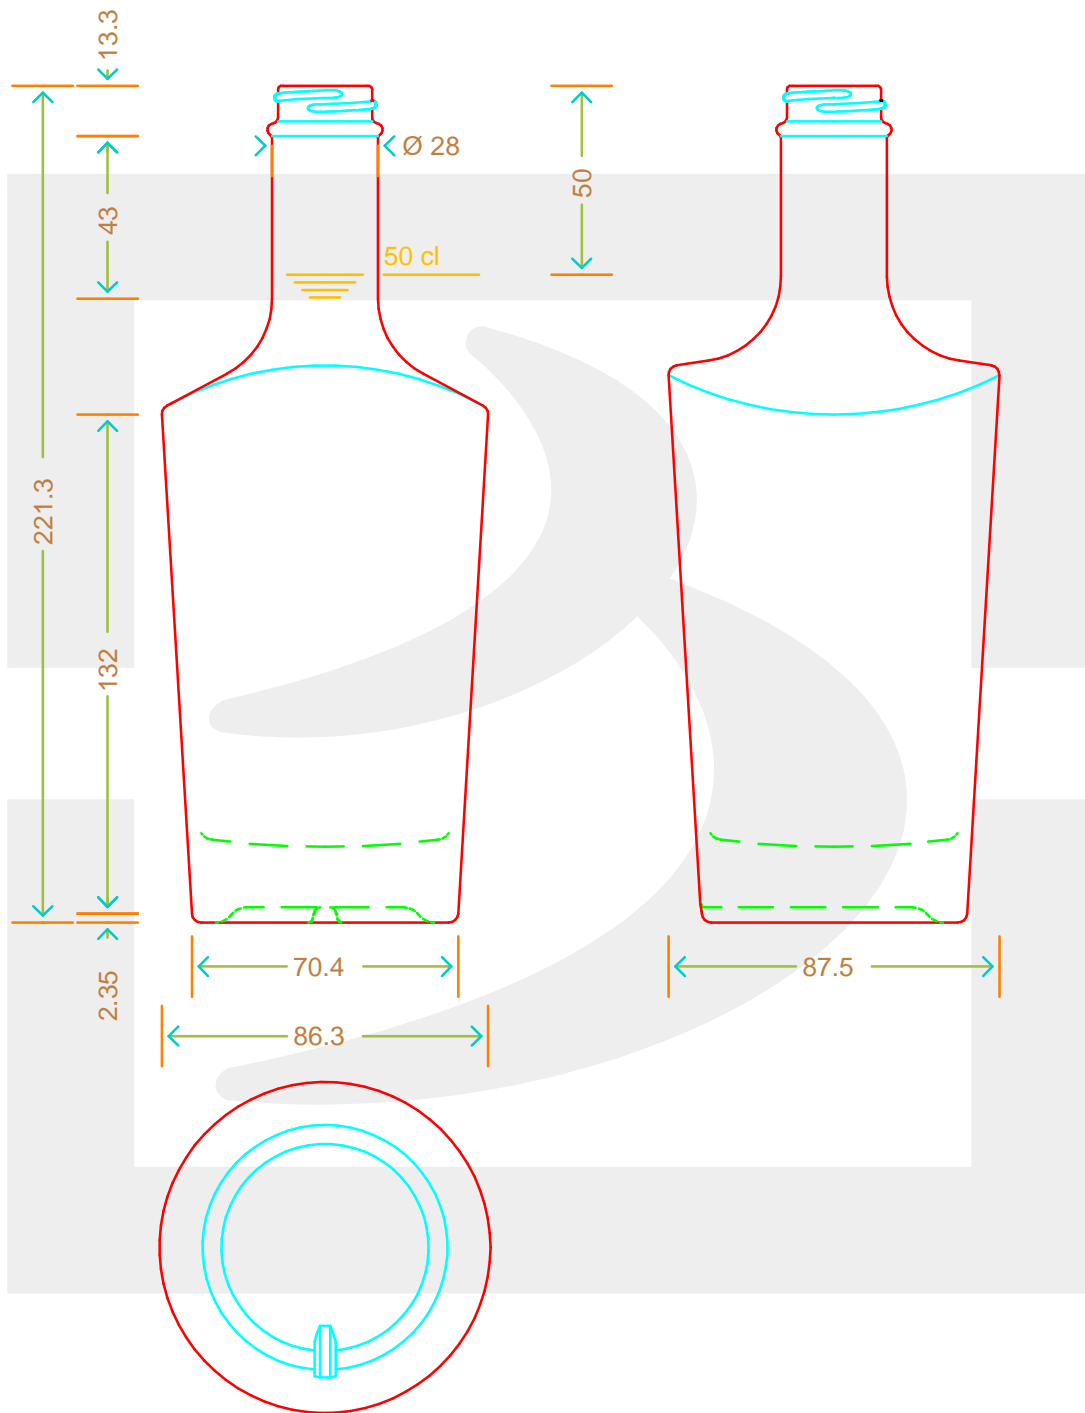

ARTICOLO / ITEM

BOT. DECANTER LOLA 500 GPI 400/28\$*

bruni glass
a **berlin packaging** company

www.bruniglass.com

Colore : BIANCO EXTRA
Color :

MODELLO DEPOSITATO - PATENTED

SCALA: 1:2
SCALE:

Capacità R.B. (c.c.) : Brimful cap. (c.c.) :	517	Peso vetro (gr): Glass weight (gr):	600
Altezza tot (mm): Total height (mm):	221.3	Bocca: Finish:	GPI
Diametro corpo (mm): Body diameter (mm):	87.5	Min. foro passante (mm): Minimum through bore (mm):	

LE QUOTE SONO ESPRESSE IN mm
DIMENSIONS ARE EXPRESSED IN mm

COD. ARTICOLO / ITEM CODE
16295D2

Data ultimo aggiornamento / Last update: 09/05/2019
Origine / Source: 16295