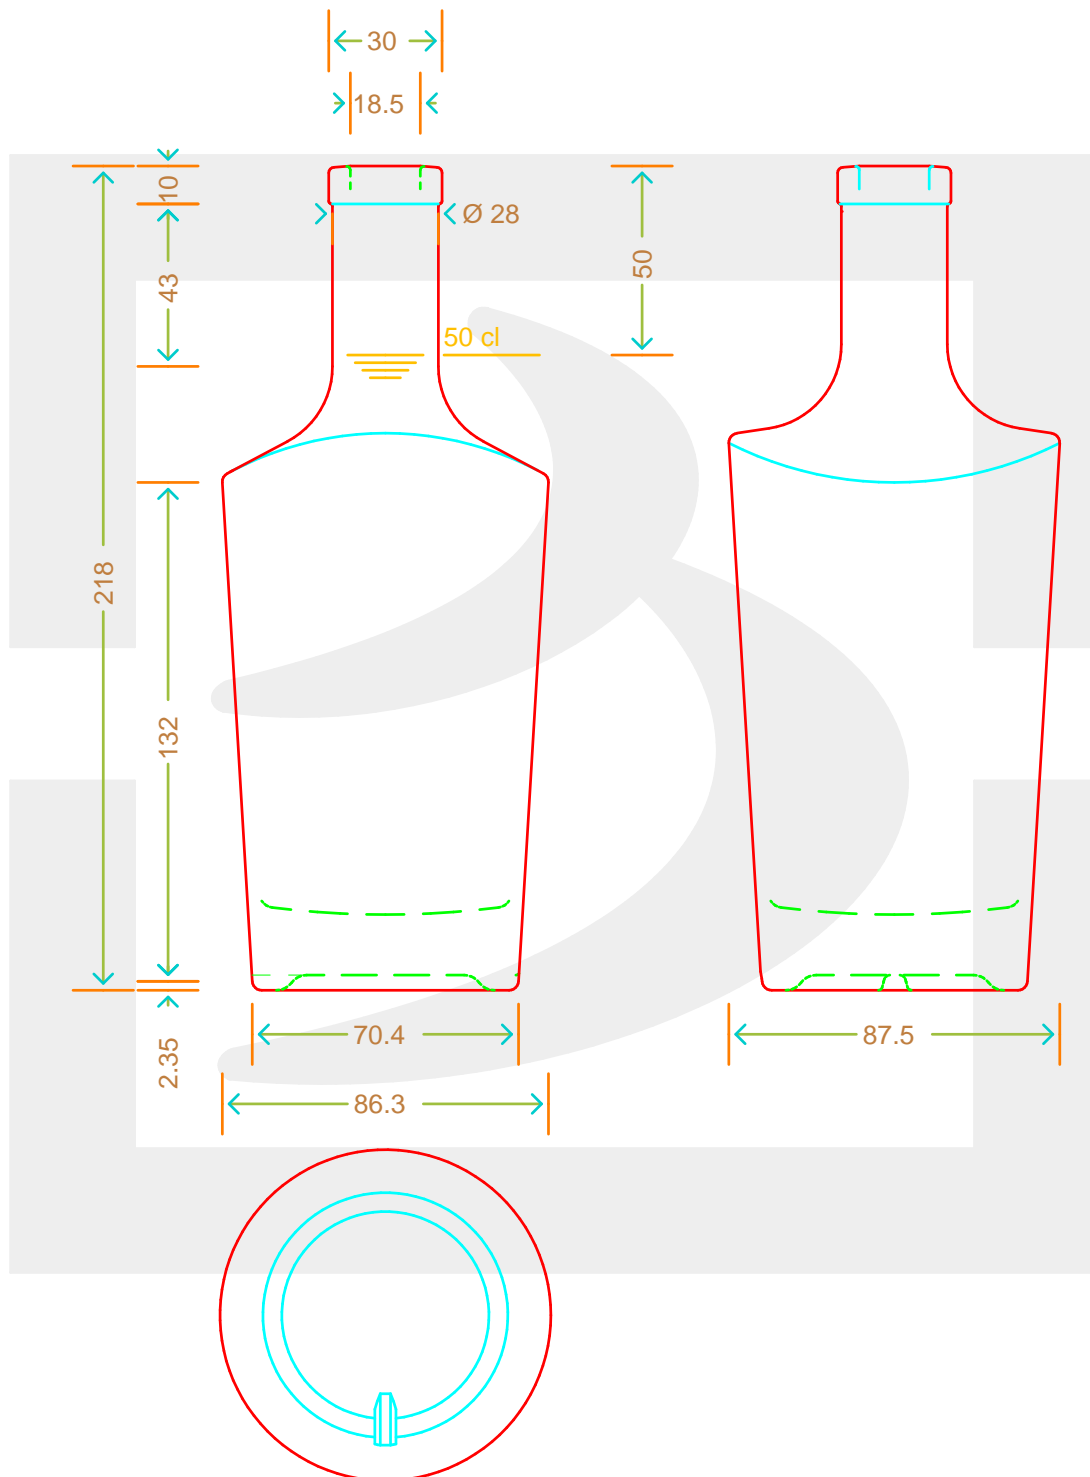

ARTICOLO / ITEM

BOT. DECANTER LOLA 500 F10 *

Colore : BIANCO
Color : BIANCO

bruni glass

berlinpackaging.eu

MOD.DEP.
PATENTED

Il disegno è puramente indicativo e non vincolante - Berlin Packaging Italy S.p.A. non assume garanzia od obbligazione alcuna per l'utilizzo del presente disegno nè per le informazioni in esso riportate
This drawing is approximate and not binding - Berlin Packaging Italy S.p.A. does not assume any guarantee or obligation for use of this drawing or for information contained therein

Capacità R.B. (c.c.):	517	Peso vetro (gr):	600
Brimful capacity (c.c.):		Glass weight (gr):	
Altezza tot. (mm):	218	Bocca:	FASCETTA
Total height (mm):		Finish:	
Diametro corpo (mm):	87.5	Min. foro passante (mm):	15
Body diameter (mm):		Minimum through bore (mm):	
Resistenza a pressione (bar):	-	Scala:	1:1
Pressure resistance (bar):		Scale:	