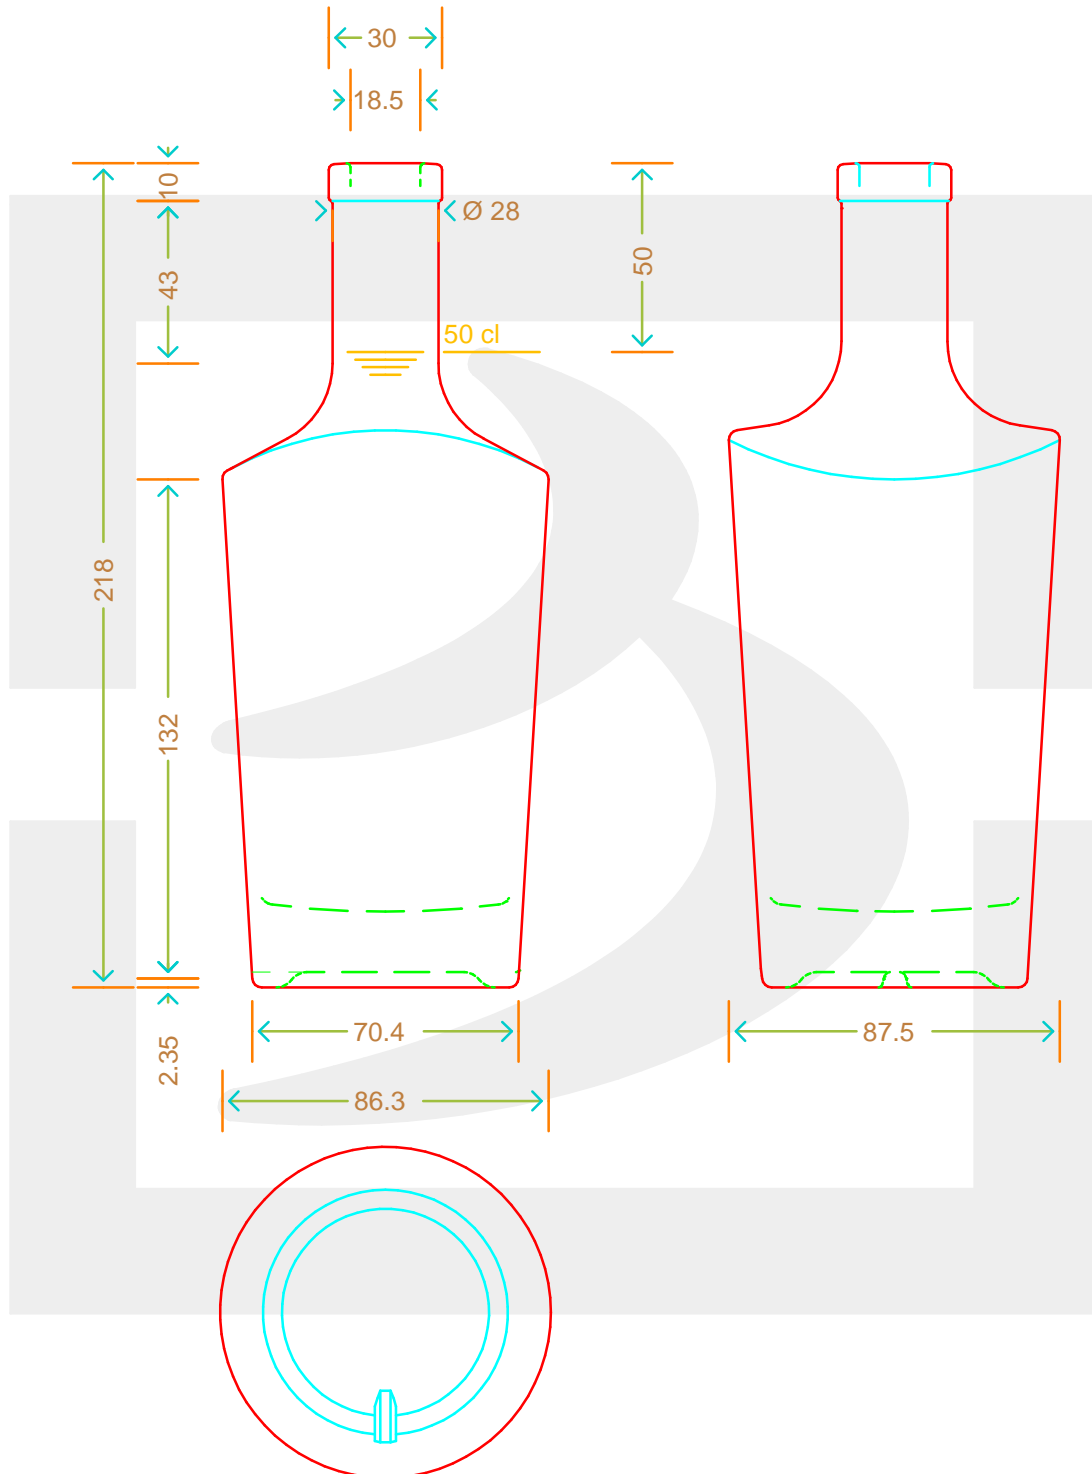

ARTICOLO / ITEM

BOT. DECANTER LOLA 500 F10 *

Colore : BIANCO
Color : BIANCO

bruni glass
a berlin packaging company

www.bruniglass.com

MOD.DEP.
PATENTED

SCALA: 1:2
SCALE:

Capacità R.B. (c.c.) : Brimful cap. (c.c.) :	517	Peso vetro (gr): Glass weight (gr):	600
Altezza tot (mm): Total height (mm):	218	Bocca: Finish:	FASCETTA
Diametro corpo (mm): Body diameter (mm):	87.5	Min. foro passante (mm): Minimum through bore (mm):	15

LE QUOTE SONO ESPRESSE IN mm
DIMENSIONS ARE EXPRESSED IN mm

COD. ARTICOLO / ITEM CODE

16294D2

Data ultimo aggiornamento / Last update: 09/05/2019
Origine / Source: 16294