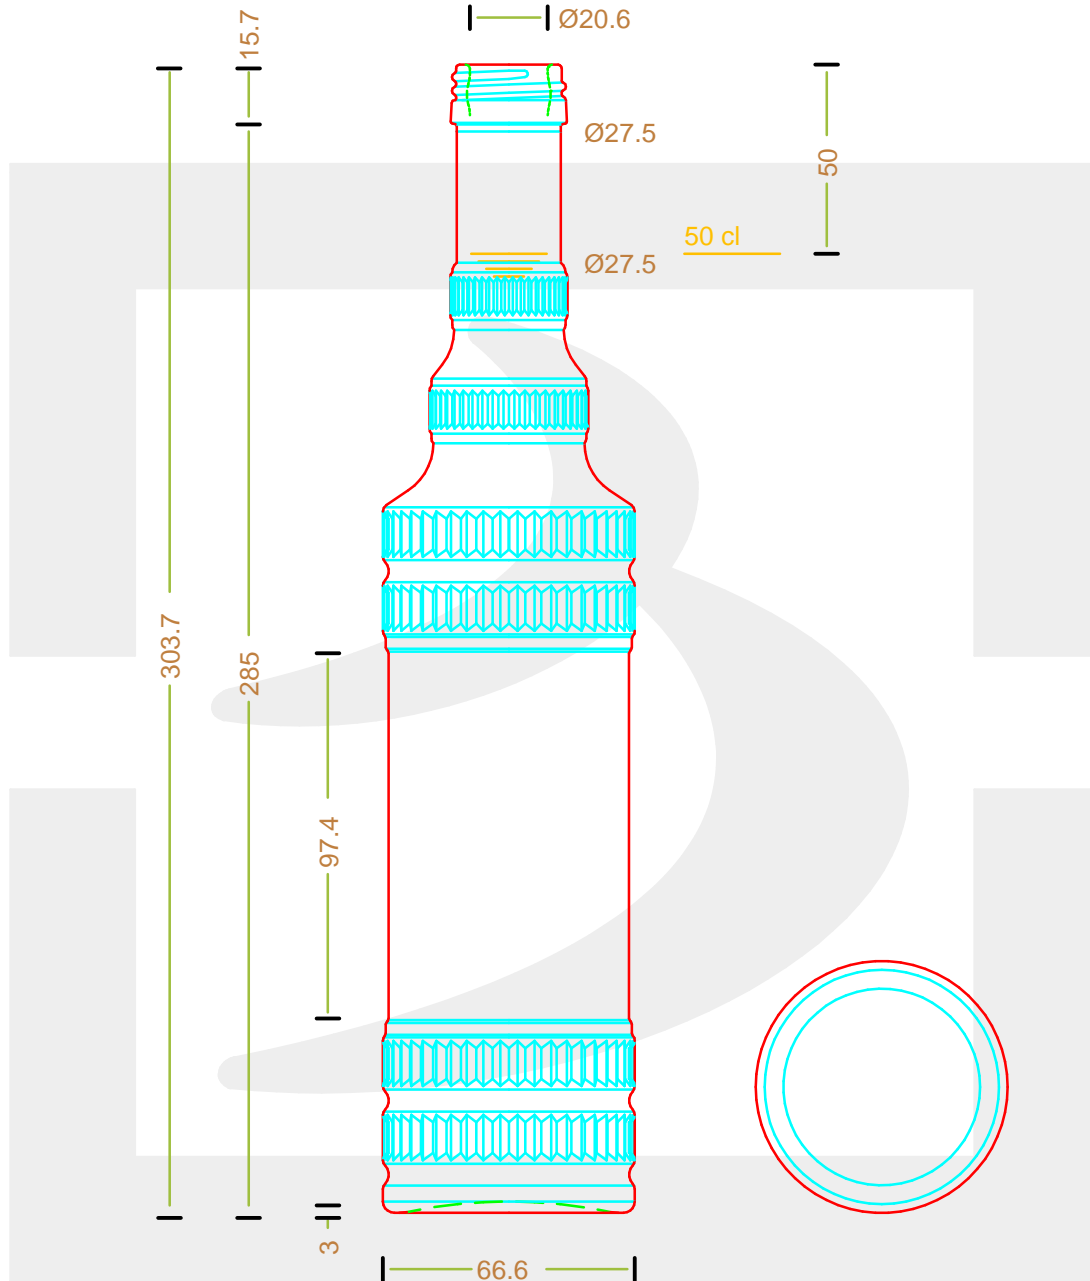

ARTICOLO / ITEM

BOT. TODI 500 P31,5X18 * \$ FV

Colore : BIANCO
Color : BIANCO

bruni glass
a berlin packaging company

www.bruniglass.com

SCALA: 1:2
SCALE:

Capacità R.B. (c.c.) : Brimful cap. (c.c.) :	517	Peso vetro (gr): Glass weight (gr):	500
Altezza tot (mm): Total height (mm):	303.6	Bocca: Finish:	PILFER-PROOF
Diametro corpo (mm): Body diameter (mm):	66.6	Min. foro passante (mm): Minimum through bore (mm):	

LE QUOTE SONO ESPRESSE IN mm
DIMENSIONS ARE EXPRESSED IN mm

COD. ARTICOLO / ITEM CODE

16251P3

Data ultimo aggiornamento / Last update: 09/05/2019
Origine / Source: 14430