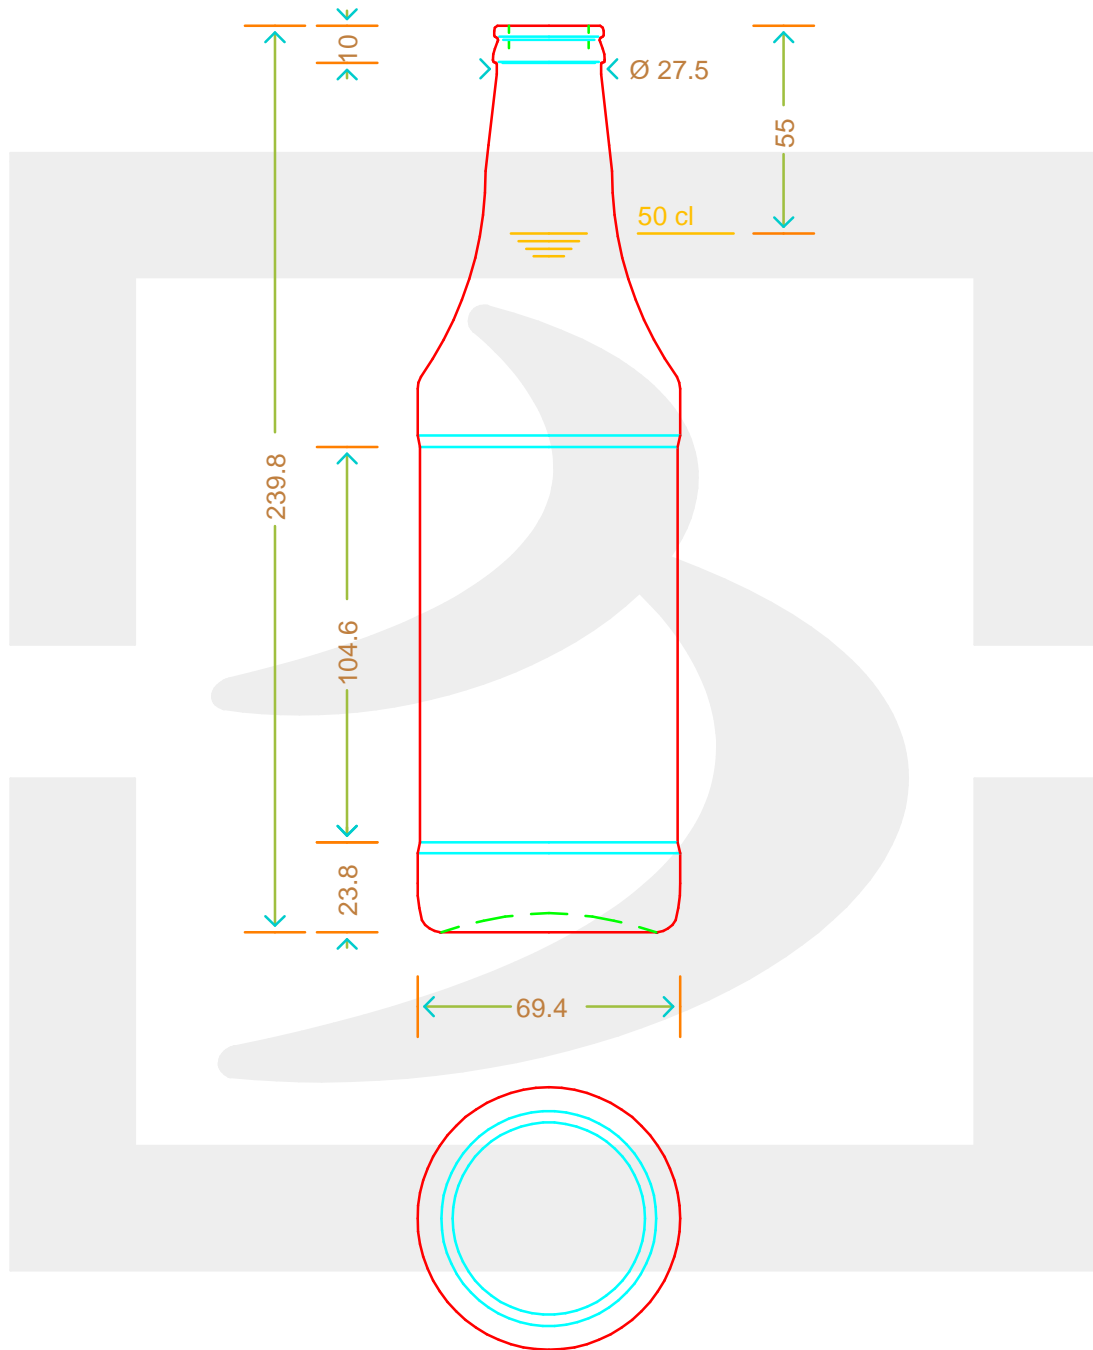

ARTICOLO / ITEM

BOT. SALSA BETTI 500 VERPLAST MB

Colore : MEZZO-BIANCO
Color :

 **bruni glass**
a **berlin packaging** company

www.bruniglass.com

SCALA: 1:2
SCALE:

Capacità R.B. (c.c.) : Brimful cap. (c.c.) :	526	Peso vetro (gr): Glass weight (gr):	290
Altezza tot (mm): Total height (mm):	239.8	Bocca: Finish:	VERPLAST
Diametro corpo (mm): Body diameter (mm):	69.4	Min. foro passante (mm): Minimum through bore (mm):	19

LE QUOTE SONO ESPRESSE IN mm
DIMENSIONS ARE EXPRESSED IN mm

COD. ARTICOLO / ITEM CODE

15891T2

Data ultimo aggiornamento / Last update: 09/05/2019
Origine / Source: 15891