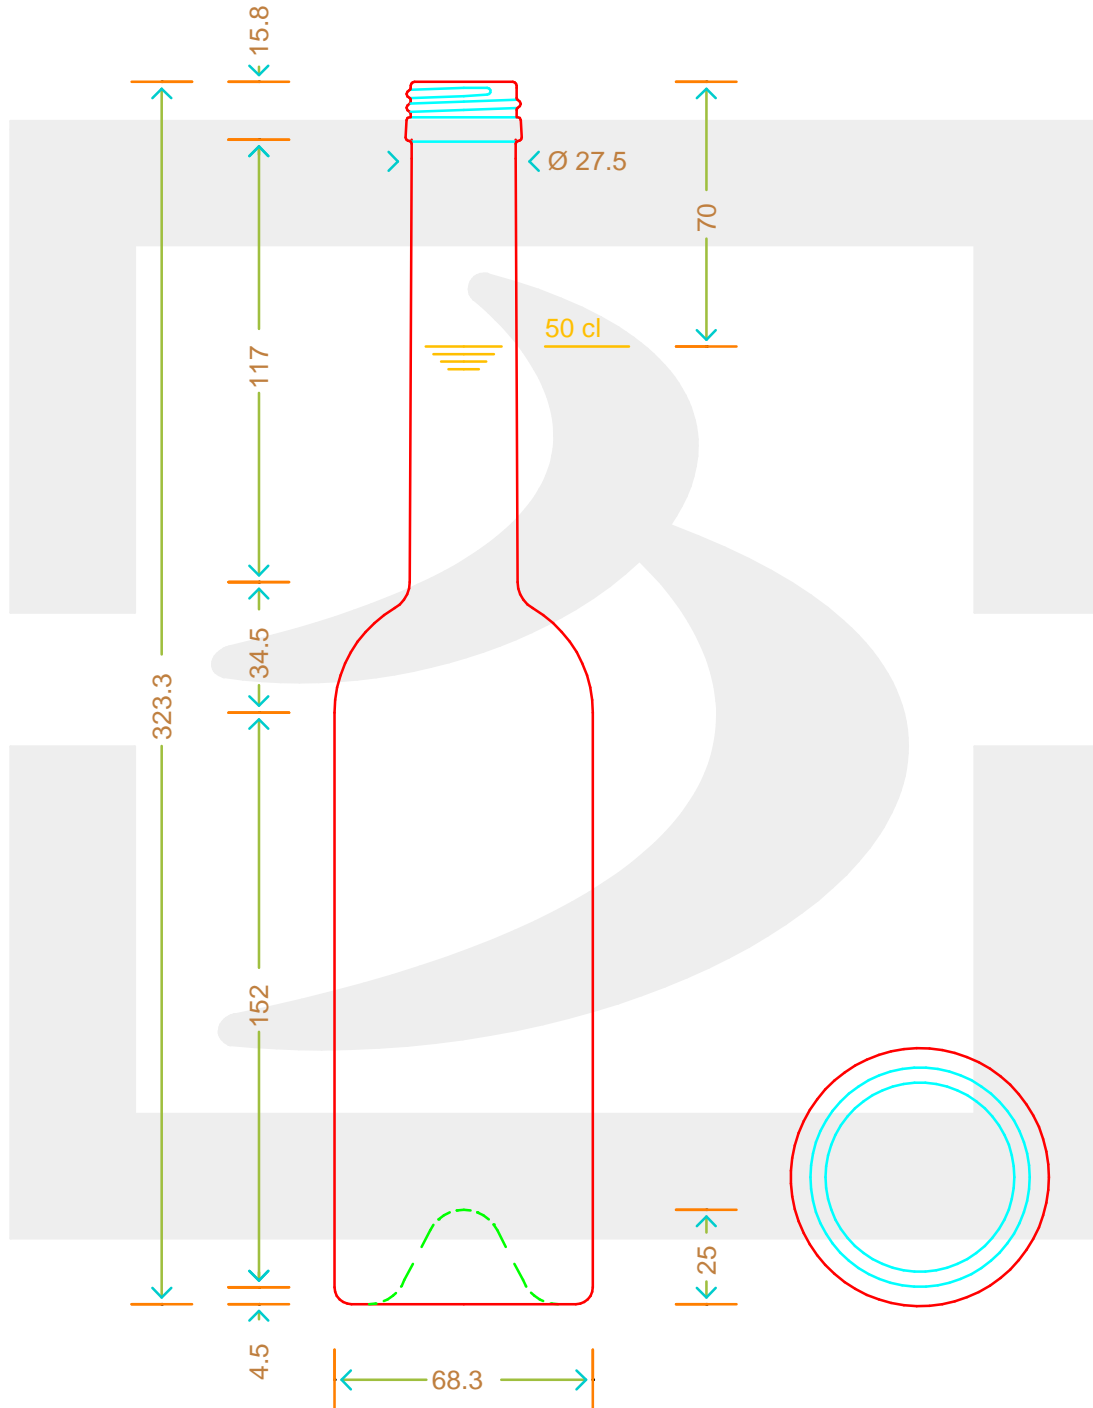

ARTICOLO / ITEM

BOT. OPERA'500 NUOVA P31,5X18 VA VS

Colore : VERDE ANTICO
Color :

bruni glass
a **berlin packaging** company

www.bruniglass.com

SCALA: 1:2
SCALE:

Capacità R.B. (c.c.) : Brimful cap. (c.c.) :	520	Peso vetro (gr): Glass weight (gr):	500
Altezza tot (mm): Total height (mm):	323.8	Bocca: Finish:	PILFER-PROOF
Diametro corpo (mm): Body diameter (mm):	68.3	Min. foro passante (mm): Minimum through bore (mm):	16

LE QUOTE SONO ESPRESSE IN mm
DIMENSIONS ARE EXPRESSED IN mm

COD. ARTICOLO / ITEM CODE

15781P3

Data ultimo aggiornamento / Last update: 09/05/2019
Origine / Source: 15728