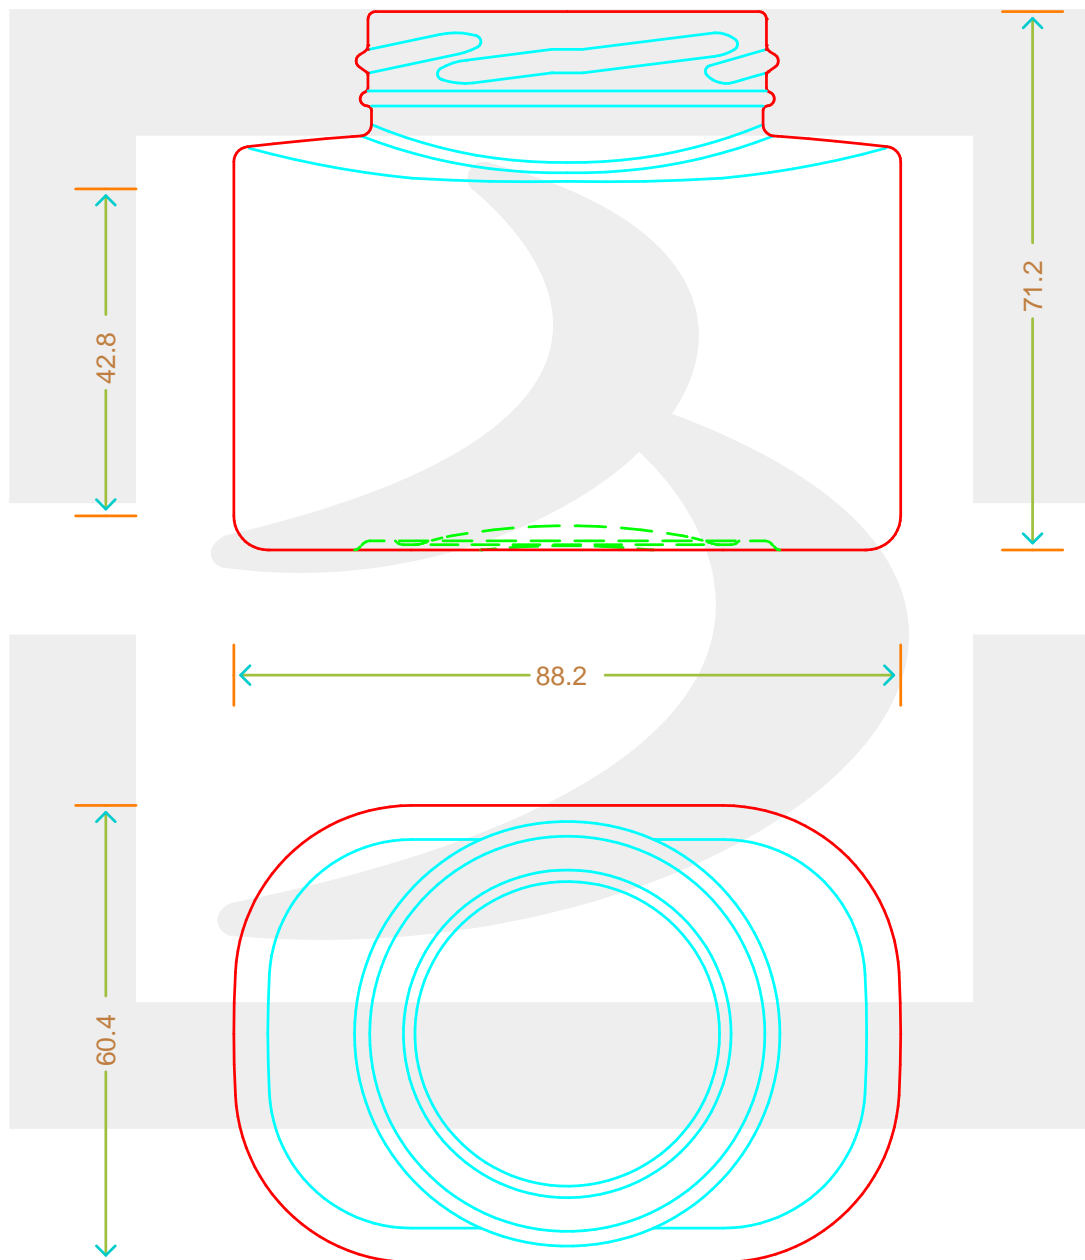

# VASO BASSIN 212 T 58 IMPILABILE # \*

Colore : BIANCO  
Color : BIANCO

bruni glass

berlinpackaging.eu

Il disegno è puramente indicativo e non vincolante - Berlin Packaging Italy S.p.A. non assume garanzia od obbligazione alcuna per l'utilizzo del presente disegno nè per le informazioni in esso riportate  
This drawing is approximate and not binding - Berlin Packaging Italy S.p.A. does not assume any guarantee or obligation for use of this drawing or for information contained therein

Capacità R.B. (c.c.): Brimful capacity (c.c.):	212	Peso vetro (gr): Glass weight (gr):	190
Altezza tot. (mm): Total height (mm):	71.2	Bocca: Finish:	TWIST-OFF
Diametro corpo (mm): Body diameter (mm):	88.2	Min. foro passante (mm): Minimum through bore (mm):	
Resistenza a pressione (bar): Pressure resistance (bar):	-	Scala: Scale:	1:1