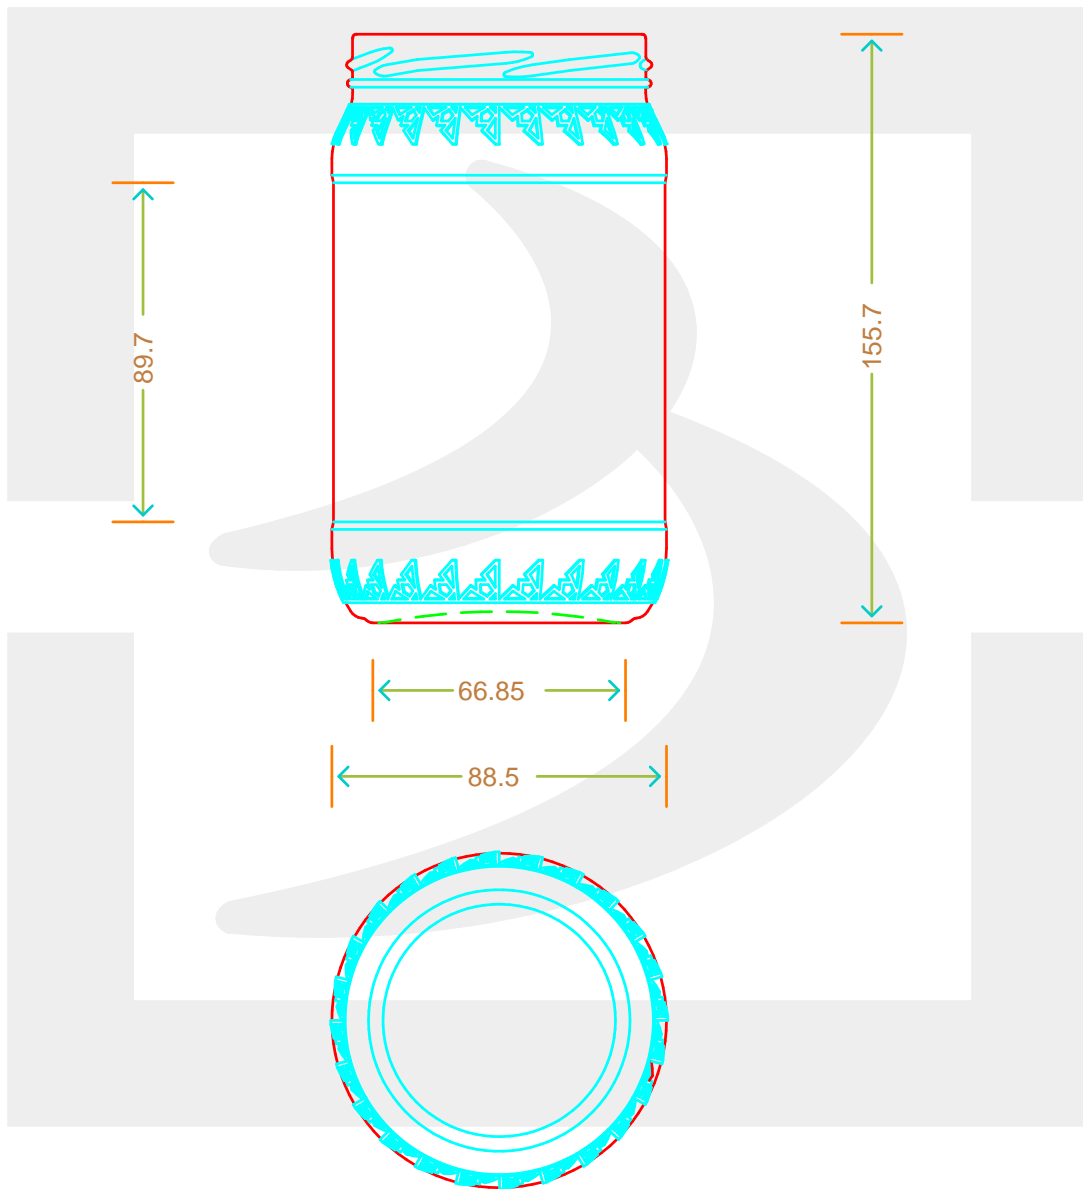

# VASO MIELE REGINA 770 T 82 ALTO AR\*

Colore : BIANCO  
Color : BIANCO

bruni glass

berlinpackaging.eu

Il disegno è puramente indicativo e non vincolante - Berlin Packaging Italy S.p.A. non assume garanzia od obbligazione alcuna per l'utilizzo del presente disegno nè per le informazioni in esso riportate  
This drawing is approximate and not binding - Berlin Packaging Italy S.p.A. does not assume any guarantee or obligation for use of this drawing or for information contained therein

Capacità R.B. (c.c.): Brimful capacity (c.c.):	770	Peso vetro (gr): Glass weight (gr):	315
Altezza tot. (mm): Total height (mm):	155.7	Bocca: Finish:	TWIST-OFF
Diametro corpo (mm): Body diameter (mm):	87.7	Min. foro passante (mm): Minimum through bore (mm):	
Resistenza a pressione (bar): Pressure resistance (bar):	-	Scala: Scale:	1:1