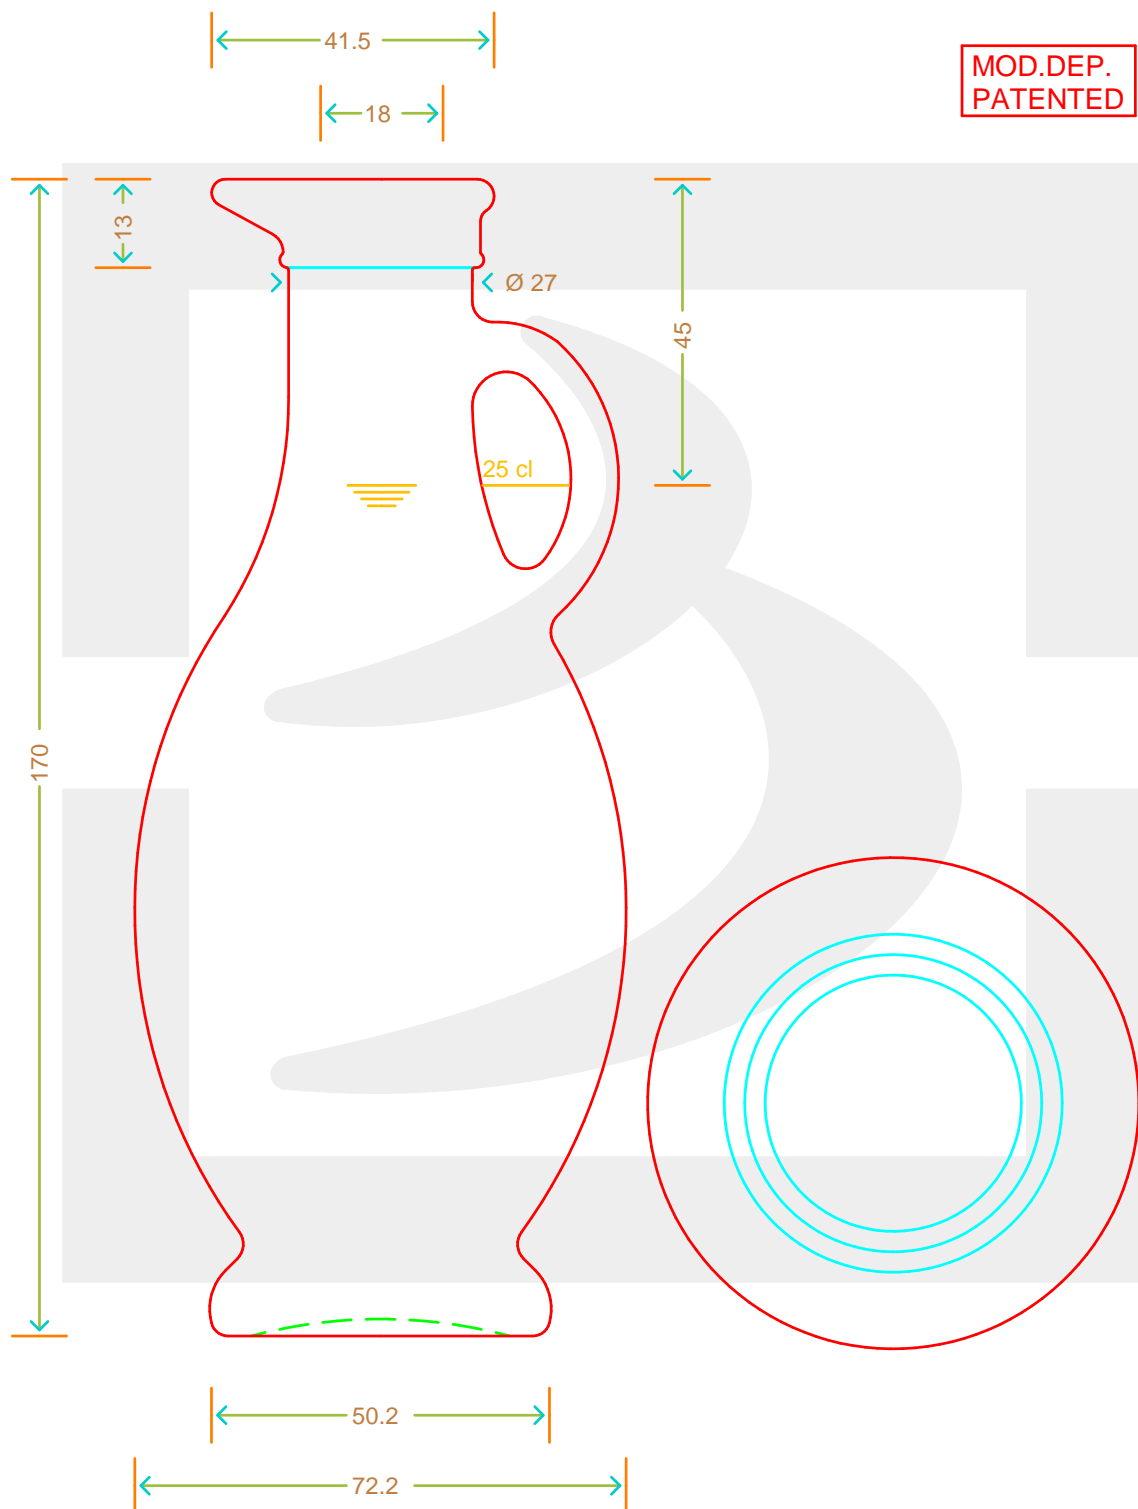

ARTICOLO / ITEM

BOT. ANFORA EGIZIA 250 CB # *

Colore : BIANCO
Color : BIANCO

bruni glass

berlinpackaging.eu

Il disegno è puramente indicativo e non vincolante - Berlin Packaging Italy S.p.A. non assume garanzia od obbligazione alcuna per l'utilizzo del presente disegno nè per le informazioni in esso riportate
This drawing is approximate and not binding - Berlin Packaging Italy S.p.A. does not assume any guarantee or obligation for use of this drawing or for information contained therein

Capacità R.B. (c.c.): Brimful capacity (c.c.):	264	Peso vetro (gr): Glass weight (gr):	257
Altezza tot. (mm): Total height (mm):	170	Bocca: Finish:	BECCUCCIO
Diametro corpo (mm): Body diameter (mm):	72.2	Min. foro passante (mm): Minimum through bore (mm):	
Resistenza a pressione (bar): Pressure resistance (bar):	-	Scala: Scale:	1:1