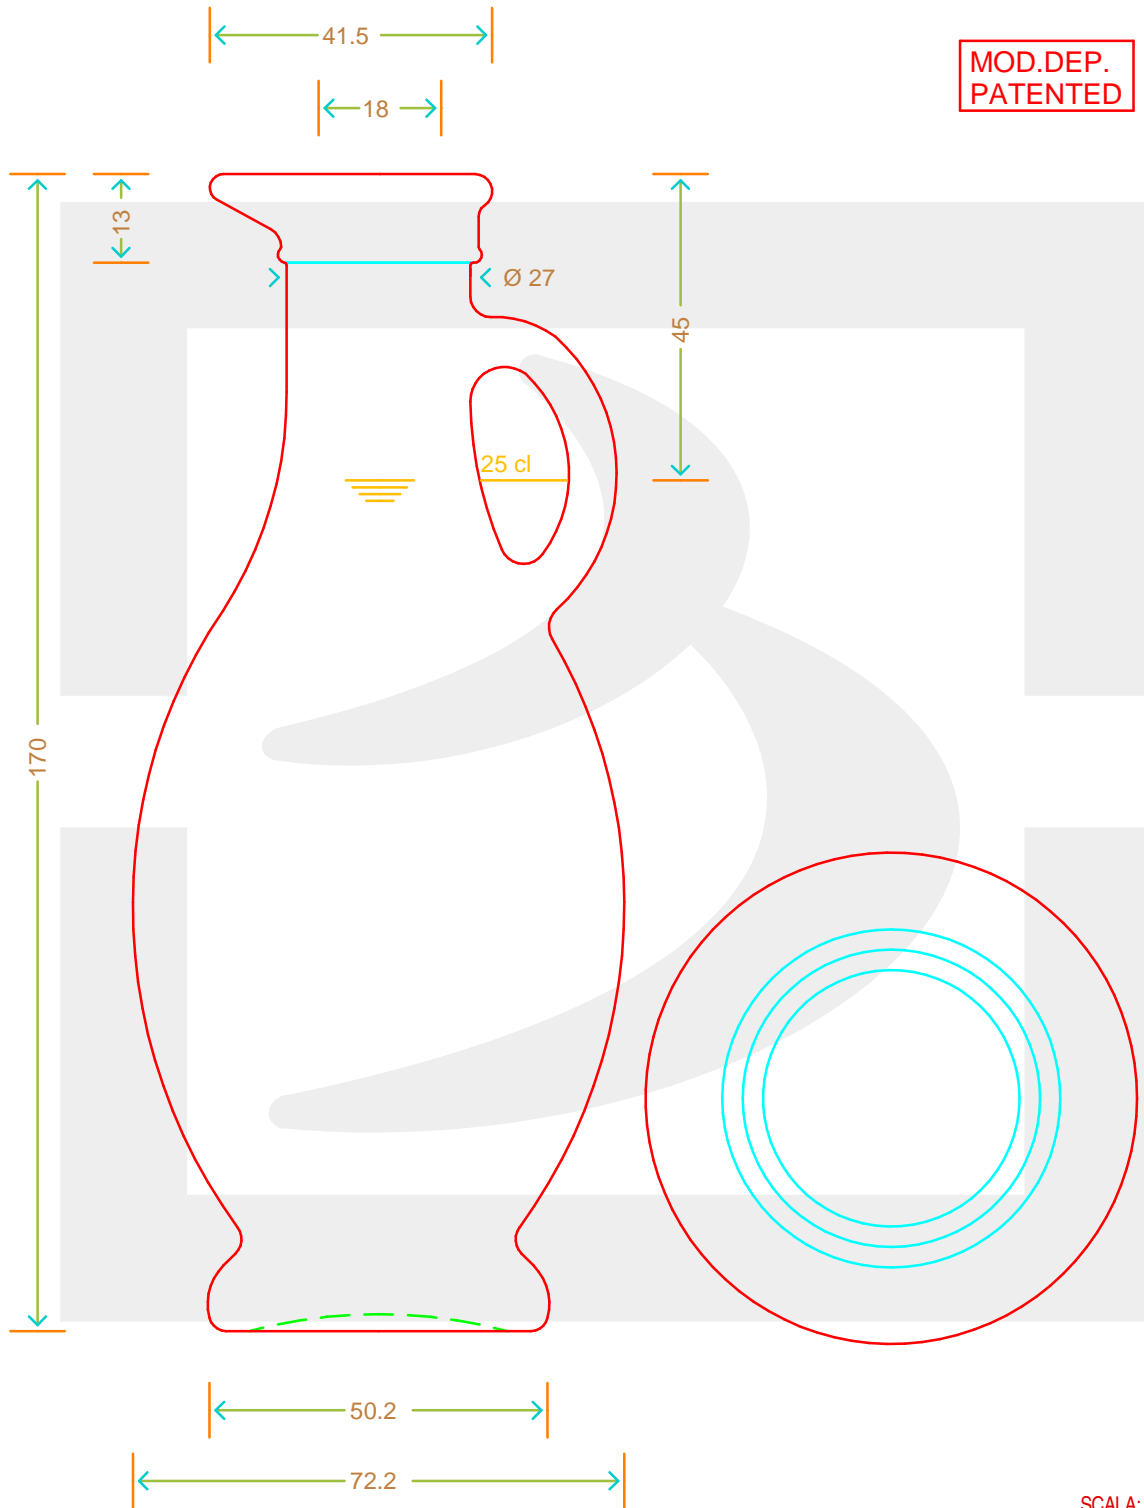

ARTICOLO / ITEM

BOT. ANFORA EGIZIA 250 CB # *

Colore : BIANCO
Color : BIANCO

 **bruni glass**
a **berlin packaging** company

www.bruniglass.com

SCALA: -
SCALE: -

Capacità R.B. (c.c.) :	264	Peso vetro (gr):	257
Brimful cap. (c.c.) :		Glass weight (gr):	
Altezza tot (mm):	170	Bocca:	BECCUCCIO
Total height (mm):		Finish:	
Diametro corpo (mm):	72.2	Min. foro passante (mm):	
Body diameter (mm):		Minimum through bore (mm):	

LE QUOTE SONO ESPRESSE IN mm
DIMENSIONS ARE EXPRESSED IN mm

COD. ARTICOLO / ITEM CODE

15545T1

Data ultimo aggiornamento / Last update: 09/05/2019
Origine / Source: 15545