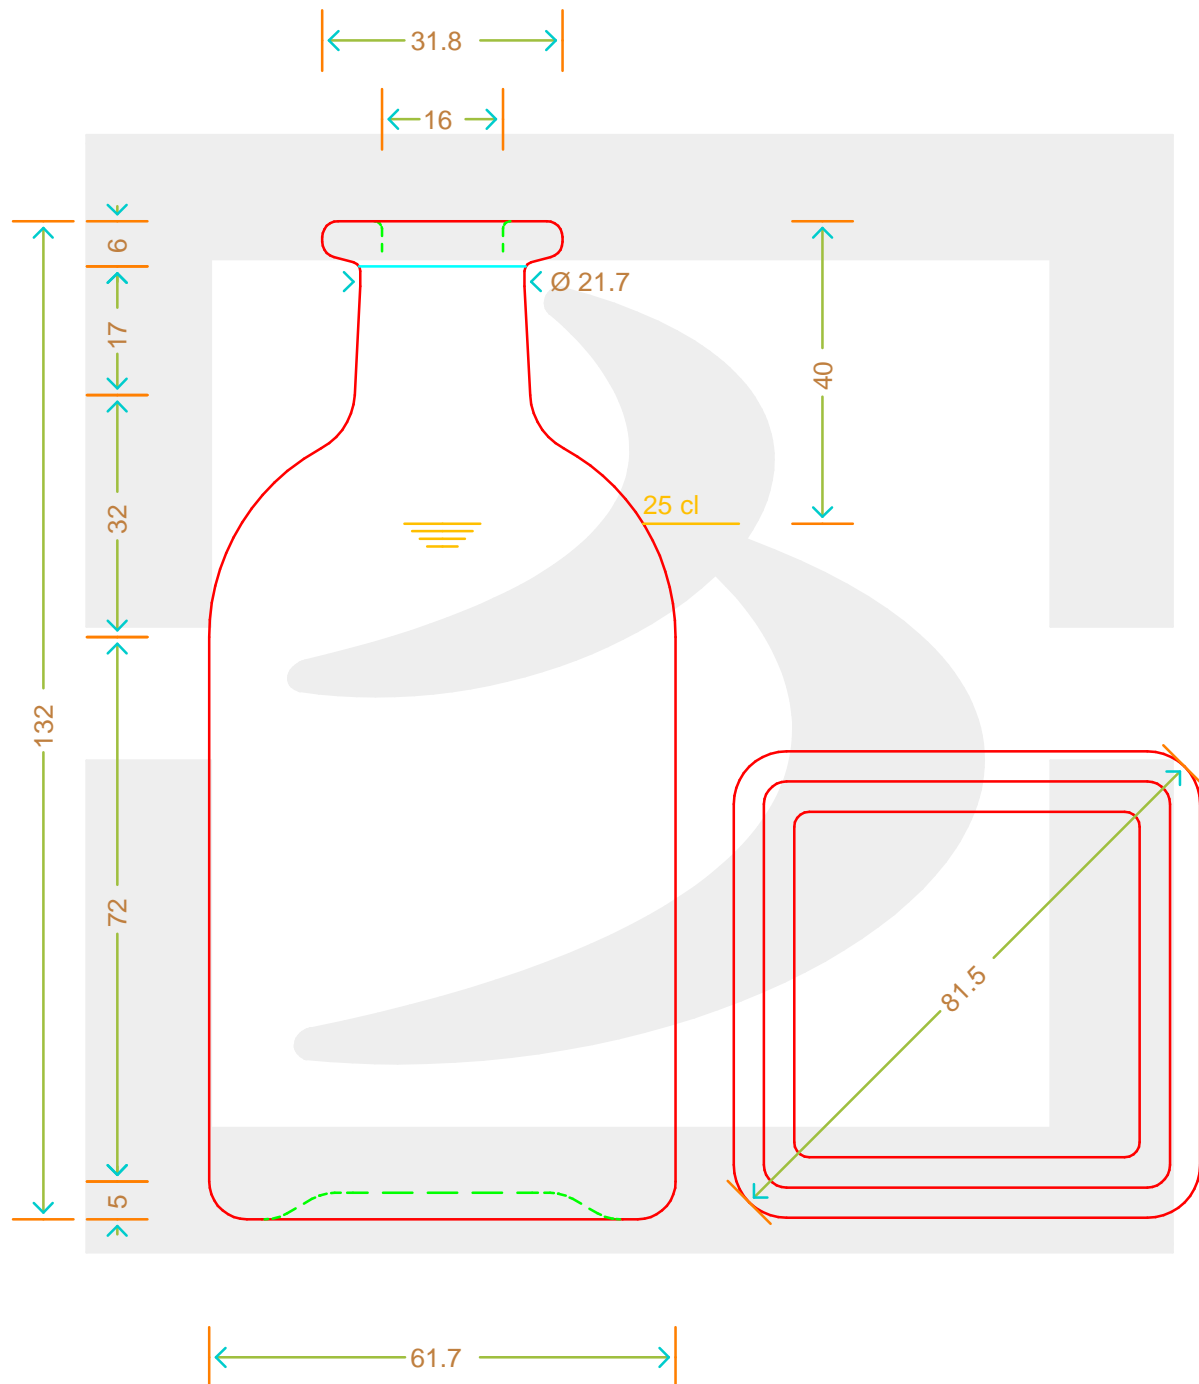

BOT. QUADROTTA 250 BP MTB 14 *

Colore : BIANCO
Color :

SCALA: 1:1
SCALE:

Capacità R.B. (c.c.) : Brimful cap. (c.c.) :	268	Peso vetro (gr): Glass weight (gr):	250
Altezza tot (mm): Total height (mm):	132	Bocca: Finish:	BOCCA PROFUMO
Diametro corpo (mm): Body diameter (mm):	61.7	Min. foro passante (mm): Minimum through bore (mm):	

LE QUOTE SONO ESPRESSE IN mm
DIMENSIONS ARE EXPRESSED IN mm

COD. ARTICOLO / ITEM CODE

15513P1