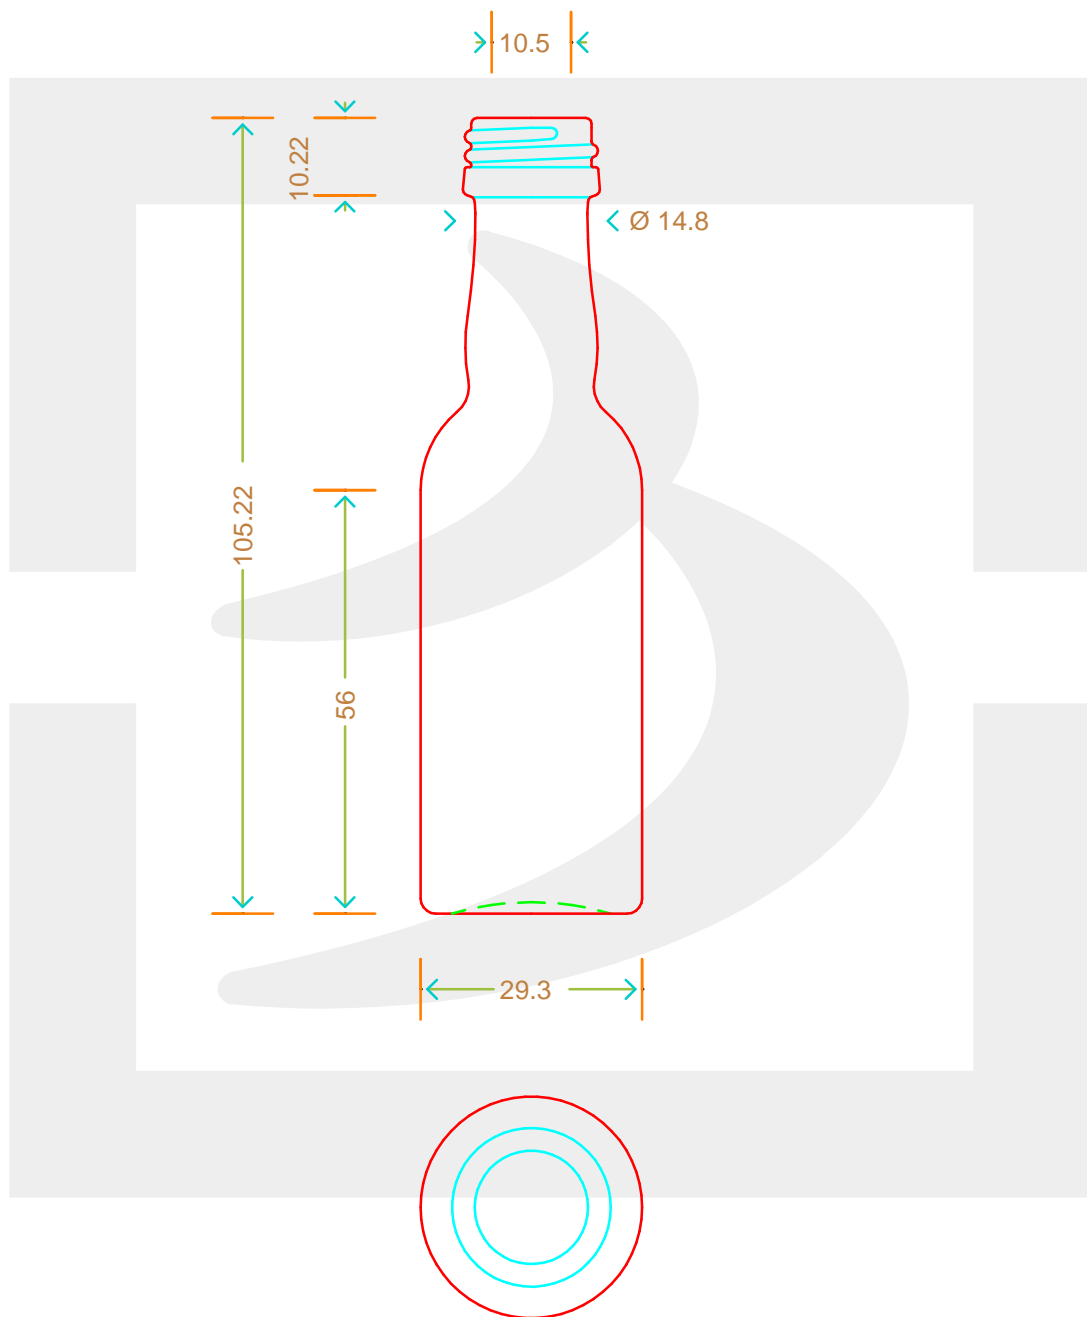

ARTICOLO / ITEM

BOT. RONDINELLA 30 PP 18 # *

Colore : BIANCO
Color :

SCALA: 1:1
SCALE:

Capacità R.B. (c.c.) : Brimful cap. (c.c.) :	33	Peso vetro (gr): Glass weight (gr):	44
Altezza tot (mm): Total height (mm):	105.2	Bocca: Finish:	PILFER-PROOF
Diametro corpo (mm): Body diameter (mm):	29.3	Min. foro passante (mm): Minimum through bore (mm):	9

LE QUOTE SONO ESPRESSE IN mm
DIMENSIONS ARE EXPRESSED IN mm

COD. ARTICOLO / ITEM CODE
15416T1